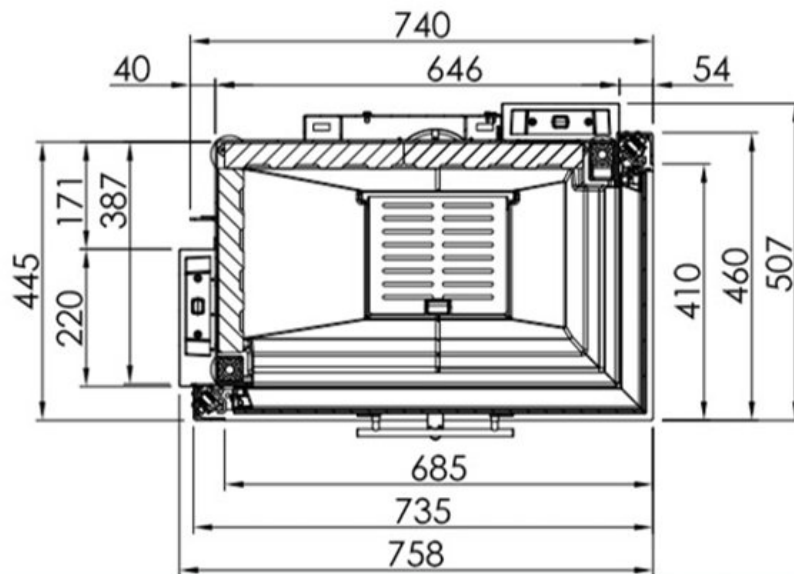

Spartherm Linear Corner 68x40x50 (vaste greep)

€ 5.410

Product afbeeldingen

Line image

~1:20

De Spartherm Linear Corner 68x40x50 (vaste greep)

De Linear Corner 68x40x50 (ook bekend als de Varia 2L/R 68h 4S) is kwalitatief een tophaard van [Spartherm](#). Ook deze haard van Spartherm is voorzien van het gepatenteerde liftdeursysteem. Daarnaast is de ruit ook scharnierend naar links/rechts te openen. De ruit van uw haard schoonmaken is nog nooit zo makkelijk geweest, u hoeft op maar twee punten een hendel los te maken en de ruit is gemakkelijke te openen.

Extra informatie

Merk	Spartherm
Model	Linear Corner 68x40x50 (vaste greep)
Serie	Linear
Brandstof	Hout
Vuurzicht	Hoek
Type kachel	Inbouw
Wel of geen afvoer	Afvoer
Systeem (open of gesloten)	Open systeem
Materiaal	Plaatstaal
Kleur	Zwart
Showroomstatus	Vergelijkbaar product in showroom
Gewicht	310 kg
Afmeting breedte	75.8 cm
Afmeting hoogte	163.6 cm
Afmeting diepte	50.7 cm
Ruitmaat breedte	68 cm
Ruitmaat hoogte	50 cm
Ruitmaat diepte	46 cm
Bediening	Handbediening
Achterwand	Chamotte wit of chamotte zwart
Nominaal vermogen	9.6 kW
Minimaal vermogen	6.7 kW
Maximaal vermogen	12.5 kW
Rendement	80 %
Rookgasafvoer (diameter)	200/250 millimeter
Bovenaansluiting	Ja