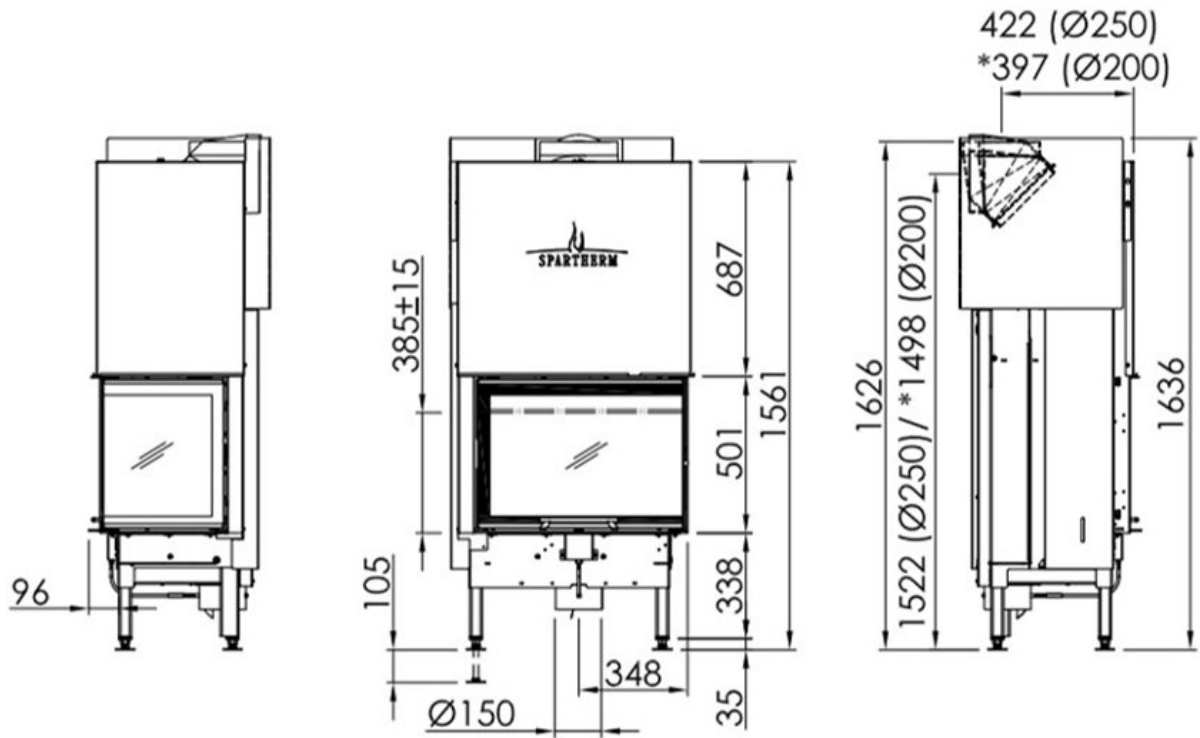

Spartherm Linear Corner 68x40x50 (vaste greep)

€ 5.410

Product afbeeldingen

Line image

~1:20

De Spartherm Linear Corner 68x40x50 (vaste greep)

De Linear Corner 68x40x50 (ook bekend als de Varia 2L/R 68h 4S) is kwalitatief een tophaard van [Spartherm](#). Ook deze haard van Spartherm is voorzien van het gepatenteerde liftdeursysteem. Daarnaast is de ruit ook scharnierend naar links/rechts te openen. De ruit van uw haard schoonmaken is nog nooit zo makkelijk geweest, u hoeft op maar twee punten een hendel los te maken en de ruit is gemakkelijke te openen.

Extra informatie

Merk	Spartherm
Model	Linear Corner 68x40x50 (vaste greep)
Serie	Linear
Brandstof	Hout
Vuurzicht	Hoek
Type kachel	Inbouw
Wel of geen afvoer	Afvoer
Systeem (open of gesloten)	Open systeem
Materiaal	Plaatstaal
Kleur	Zwart
Showroomstatus	Vergelijkbaar product in showroom
Gewicht	310 kg
Afmeting breedte	75.8 cm
Afmeting hoogte	163.6 cm
Afmeting diepte	50.7 cm
Ruitmaat breedte	68 cm
Ruitmaat hoogte	50 cm
Ruitmaat diepte	46 cm
Bediening	Handbediening
Achterwand	Chamotte wit of chamotte zwart
Nominaal vermogen	9.6 kW
Minimaal vermogen	6.7 kW
Maximaal vermogen	12.5 kW
Rendement	80 %
Rookgasafvoer (diameter)	200/250 millimeter
Bovenaansluiting	Ja