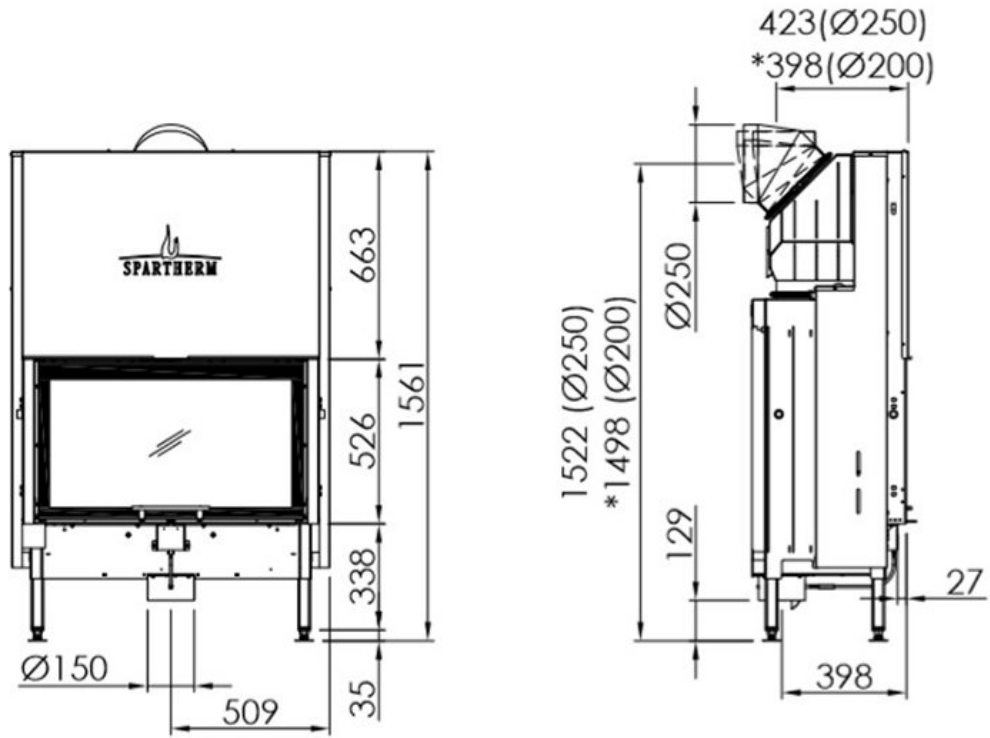

Spartherm Linear Front 87x50 (vaste greep)

€ 5.695

Product afbeeldingen

Line image

 ~1:20

Spartherm Linear Front 87x52 (vaste greep)

Zoekt u nog een mooie moderne haard? Dan bent u hier op het goede adres. Bij deze inbouwhaard ziet u alleen een voorkant de zijkanten van de ruiten zijn weggewerkt. De [Spartherm](#) Linear Front 87x52 (Varia 1V-87h-4S) heeft een sfeervolle vlam en maar liefst een rendement van 80%. Ook heeft deze haard een aantrekkelijk vermogen, met een nominaal vermogen van 9,5 kW.

Ervaar een inbouwhaard van Spartherm zelf

Kom naar het [Experience Center](#) van HAVÉ Verwarming en bewonder een inbouwhaard van Spartherm zelf!

Extra informatie

Merk	Spartherm
Model	Linear Front 87x50 (vaste greep)
Serie	Linear
Brandstof	Hout
Vuurzicht	Front
Type kachel	Inbouw
Wel of geen afvoer	Afvoer
Systeem (open of gesloten)	Open systeem
Materiaal	Plaatstaal
Kleur	Zwart
Showroomstatus	Vergelijkbaar product in showroom
Gewicht	350 kg
Afmeting breedte	101.7 cm
Afmeting hoogte	156.1 cm
Afmeting diepte	42.3 cm
Bediening	Handbediening, Afstandsbediening
Nominaal vermogen	10.6 kW
Minimaal vermogen	6.7 kW
Maximaal vermogen	12.4 kW
Rendement	80 %
Rookgasafvoer (diameter)	200/250 millimeter
Bovenaansluiting	Ja
Externe luchttoevoer	150 millimeter
Energie label	A+