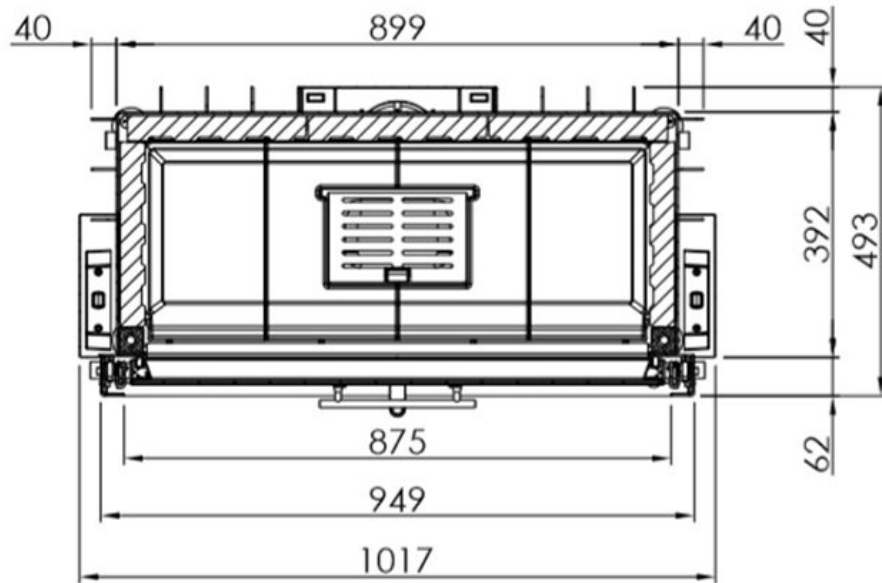

Spartherm Linear Front 87x50 (vaste greep)

€ 5.695

Product afbeeldingen

Line image

 ~1:20

Spartherm Linear Front 87x52 (vaste greep)

Zoekt u nog een mooie moderne haard? Dan bent u hier op het goede adres. Bij deze inbouwhaard ziet u alleen een voorkant de zijkanten van de ruiten zijn weggewerkt. De [Spartherm](#) Linear Front 87x52 (Varia 1V-87h-4S) heeft een sfeervolle vlam en maar liefst een rendement van 80%. Ook heeft deze haard een aantrekkelijk vermogen, met een nominaal vermogen van 9,5 kW.

Ervaar een inbouwhaard van Spartherm zelf

Kom naar het [Experience Center](#) van HAVÉ Verwarming en bewonder een inbouwhaard van Spartherm zelf!

Extra informatie

Merk	Spartherm
Model	Linear Front 87x50 (vaste greep)
Serie	Linear
Brandstof	Hout
Vuurzicht	Front
Type kachel	Inbouw
Wel of geen afvoer	Afvoer
Systeem (open of gesloten)	Open systeem
Materiaal	Plaatstaal
Kleur	Zwart
Showroomstatus	Vergelijkbaar product in showroom
Gewicht	350 kg
Afmeting breedte	101.7 cm
Afmeting hoogte	156.1 cm
Afmeting diepte	42.3 cm
Bediening	Handbediening, Afstandsbediening
Nominaal vermogen	10.6 kW
Minimaal vermogen	6.7 kW
Maximaal vermogen	12.4 kW
Rendement	80 %
Rookgasafvoer (diameter)	200/250 millimeter
Bovenaansluiting	Ja
Externe luchttoevoer	150 millimeter
Energie label	A+