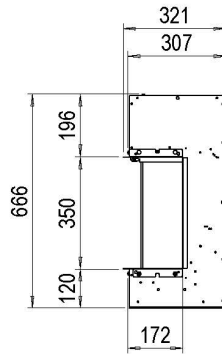

Line image

Vivente 150