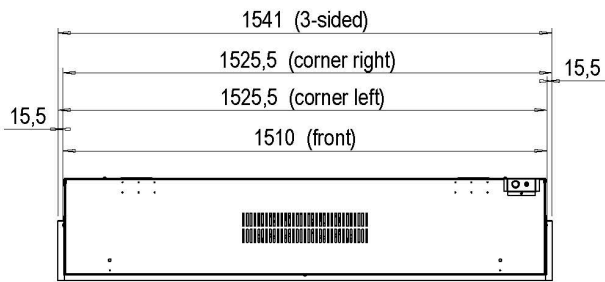

Line image

Vivente 150