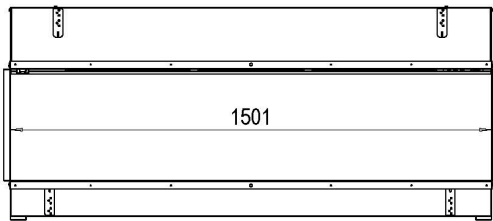

Line image

Vivente 150