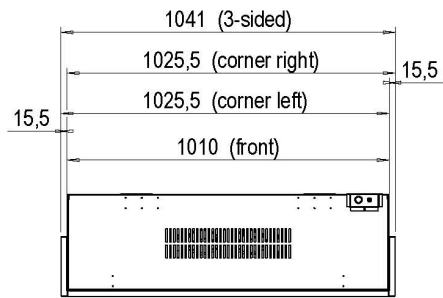

Line image

Vivente 100