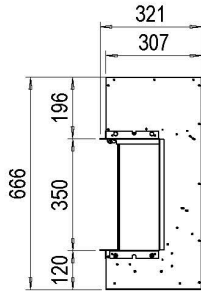

Line image

Vivente 100