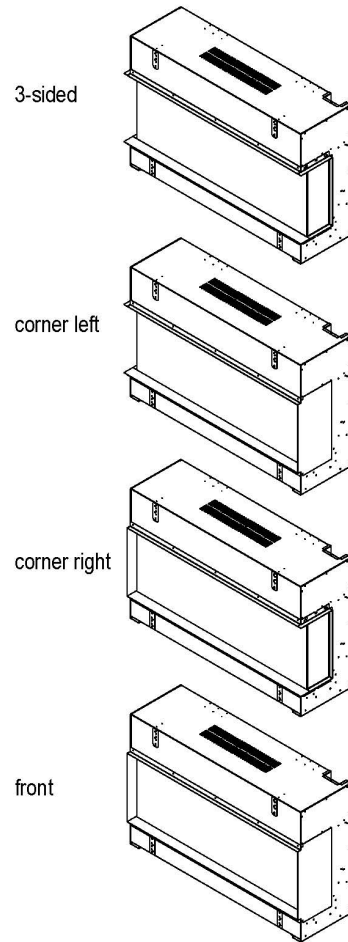

Line image

Vivente 100