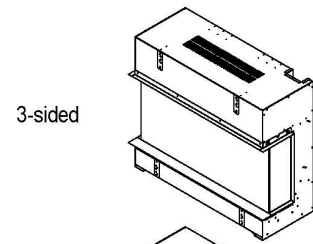

Line image

Vivente 75