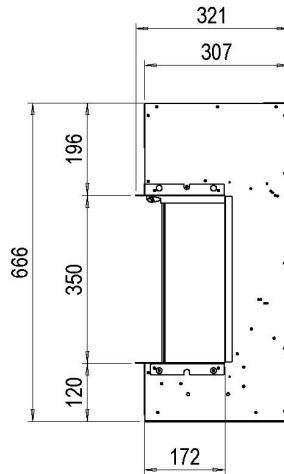

Line image

Vivente 75