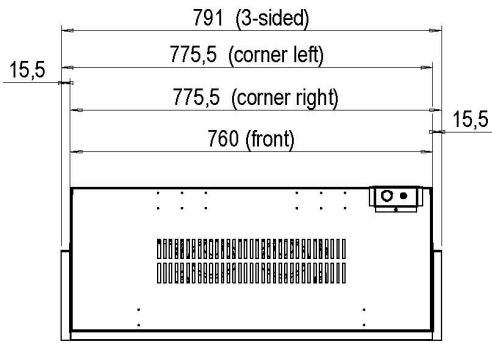

Line image

Vivente 75