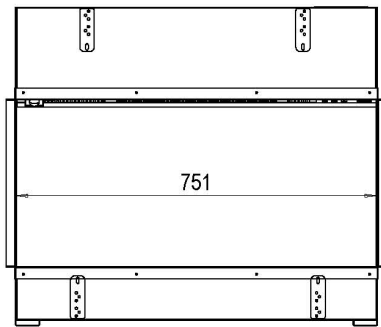

Line image

Vivente 75