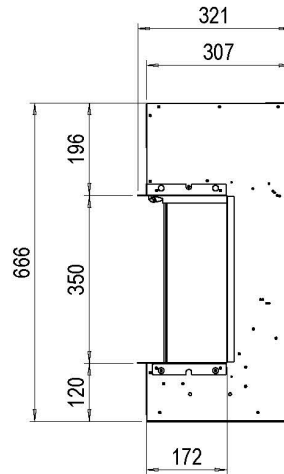

Line image

Vivente 75