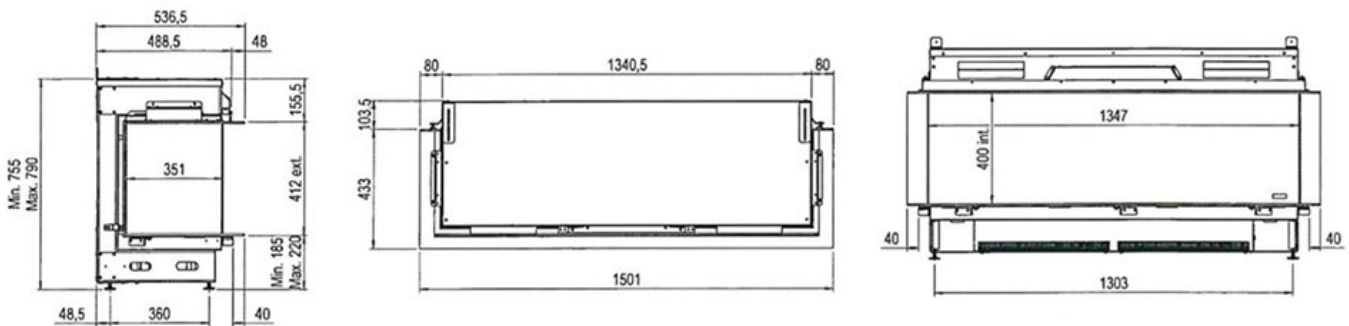

Faber e-Matrix 1300/400 III Driezijdig

€

Product afbeeldingen

LINEAR FIRE

e-Matrix | 1300/400 III

Technische gegevens

Faber e-Matrix 1300/400 III Linear Driezijdig

Met de e-Matrix 1300/400 III Linear heeft [Faber](#) weer een mooie [elektrische haard](#) toegevoegd aan het Faber Linear assortiment. Het vuurbed kunt u opvullen met een houtset, witte kiezels of Acrylic Ice. Zo kunt u de haard helemaal samenstellen naar uw smaak, zonder extra kosten!

Extra informatie

Merk	Faber
Model	e-Matrix 1300/400 III Driezijdig
Serie	Linear
Brandstof	Elektrisch
Vuurzicht	Driezijdig
Type kachel	Inbouw
Kleur	Zwart
Showroomstatus	Vergelijkbaar product in showroom
Verwarmingsfunctie	Ja, met verwarmingsfunctie
Afmeting breedte	150.1 cm
Afmeting hoogte	75.5 cm
Afmeting diepte	53.7 cm
Ruitmaat breedte	137.7 cm
Ruitmaat hoogte	40 cm
Bediening	Afstandsbediening
Branderdecoratie	Houtset of witte carrara of acrylic ice
Achterwand	Metaalplaat
Maximaal vermogen	2 kW