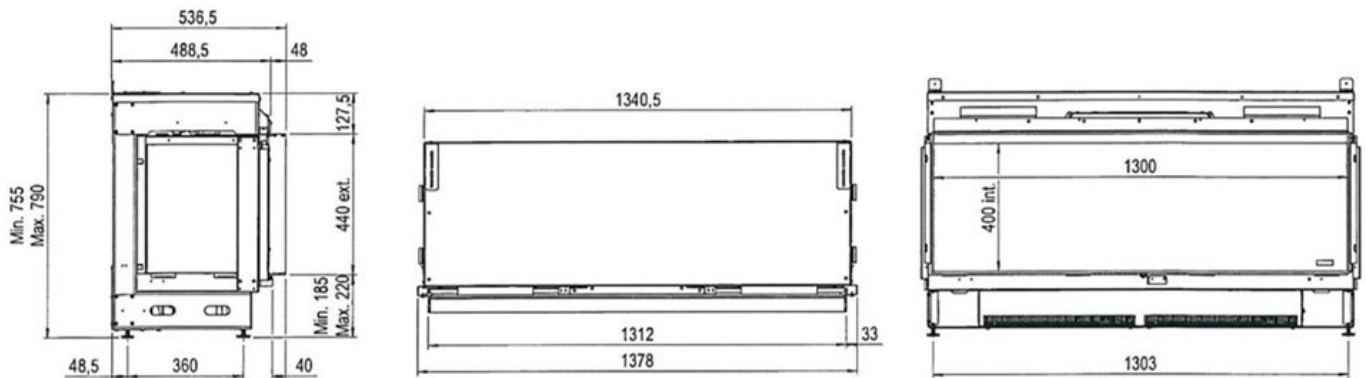

LINEAR FIRE

e-Matrix | 1300/400 I

Technische gegevens