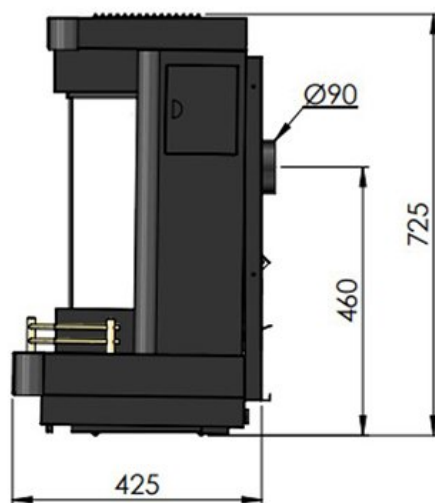

Bocal A116 gaskachel

€ 2.950

Product afbeeldingen

Bocal A116

De Bocal A116 kan met zijn vermogen van maar liefst 11,6 kW uw kamer, naast sfeer, ook genoeg warmte bieden. Doordat de kachel een rendement van 86% heeft, biedt deze kachel de warmte op een zuinige manier.

Meer informatie? Kom dan langs in ons [Experience Center](#) in Lunteren!

Extra informatie

Merk	Bocal
Model	A116 gaskachel
Brandstof	Gas
Vuurzicht	Front
Type kachel	Vrijstaand
Wel of geen afvoer	Afvoer
Systeem (open of gesloten)	Open systeem
Materiaal	Plaatstaal
Kleur	Antraciet
Showroomstatus	Vergelijkbaar vlammen spel in showroom
Afmeting breedte	90 cm
Afmeting hoogte	72.5 cm
Afmeting diepte	42.5 cm
Bediening	Handbediening
Branderdecoratie	Houtset
Minimaal vermogen	2 kW
Maximaal vermogen	11.6 kW
Rendement	86 %
Aantal branders	1
Rookgasafvoer (diameter)	90 millimeter
Achteraansluiting	Ja
Propana mogelijk	Ja
Energielabel	B