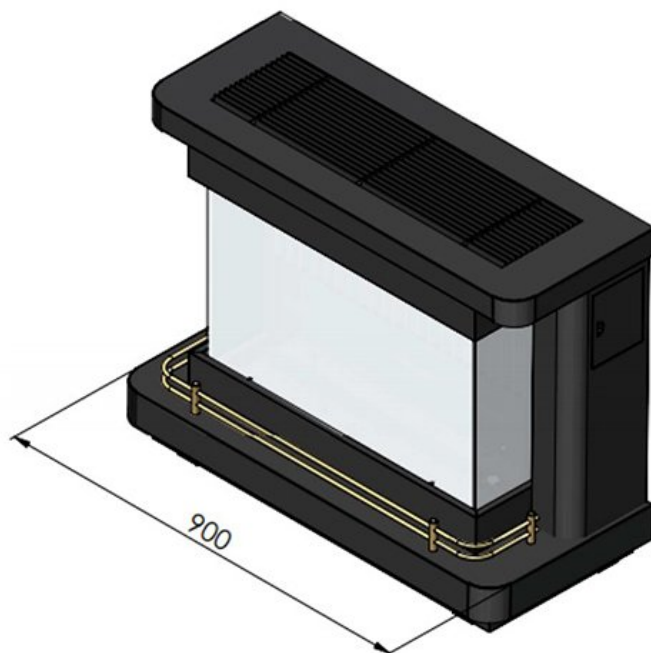

Bocal A116 gaskachel

€ 2.950

Product afbeeldingen

Bocal A116

De Bocal A116 kan met zijn vermogen van maar liefst 11,6 kW uw kamer, naast sfeer, ook genoeg warmte bieden. Doordat de kachel een rendement van 86% heeft, biedt deze kachel de warmte op een zuinige manier.

Meer informatie? Kom dan langs in ons [Experience Center](#) in Lunteren!

Extra informatie

Merk	Bocal
Model	A116 gaskachel
Brandstof	Gas
Vuurzicht	Front
Type kachel	Vrijstaand
Wel of geen afvoer	Afvoer
Systeem (open of gesloten)	Open systeem
Materiaal	Plaatstaal
Kleur	Antraciet
Showroomstatus	Vergelijkbaar vlammen spel in showroom
Afmeting breedte	90 cm
Afmeting hoogte	72.5 cm
Afmeting diepte	42.5 cm
Bediening	Handbediening
Branderdecoratie	Houtset
Minimaal vermogen	2 kW
Maximaal vermogen	11.6 kW
Rendement	86 %
Aantal branders	1
Rookgasafvoer (diameter)	90 millimeter
Achteraansluiting	Ja
Propana mogelijk	Ja
Energielabel	B