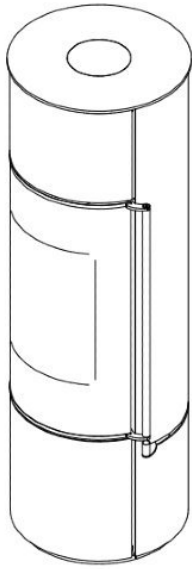

Jydepejsen Omega Hoog

€ 4.125

Product afbeeldingen

Line image

Jydepejsen Omega High

De Omega is een ultramoderne [houtkachel](#), met zijn ronde vorm, mooie handgreep en volledig uit zwart glas opgetrokken deur. De Omega serie voldoet aan de nieuwste eisen van de markt en biedt verschillende mogelijkheden. Deze houtkachel wordt standaard geleverd met een zelfsluitende deur en een aansluitmogelijkheid voor buitenluchtinlaat.

High/Core

Deze High en daarmee ook de Core (€ 200,- meerprijs) heeft dezelfde verbrandingskamer als de 'gewone' Omega en is vooral een stuk hoger. Een kachel met dus hetzelfde vermogen en rendement, maar meer kachel. Dus heeft u een grote woonkamer en is deze goed geïsoleerd en bijvoorbeeld voorzien van vloerverwarming, dan is dit een ideale kachel voor u. Niet te veel vermogen en toch een mooi volume.