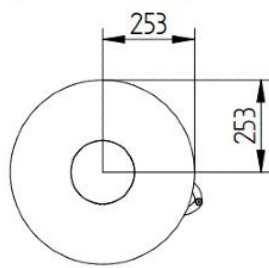

## Line image

---

## Extra informatie

---

Merk	Jydepejsen
Model	Omega Hoog
Serie	Omega
Brandstof	Hout
Vuurzicht	Front
Type kachel	Vrijstaand
Wel of geen afvoer	Afvoer
Materiaal	Plaatstaal
Kleur	Zwart
Showroomstatus	Vergelijkbaar product in showroom
Gewicht	155 kg
Afmeting breedte	49 cm
Afmeting hoogte	154 cm
Afmeting diepte	49 cm
Draaibaar	Ja, deze kachel is draaibaar
Bediening	Handbediening
Achterwand	Vermiculite
Minimaal vermogen	3 kW
Maximaal vermogen	8 kW
Rendement	79 %
Rookgasafvoer (diameter)	150 millimeter
Hart pijp hoogte	103.1 cm
Bovenaansluiting	Ja
Achteraansluiting	Ja
Externe luchttoevoer	100 millimeter
Energielabel	A