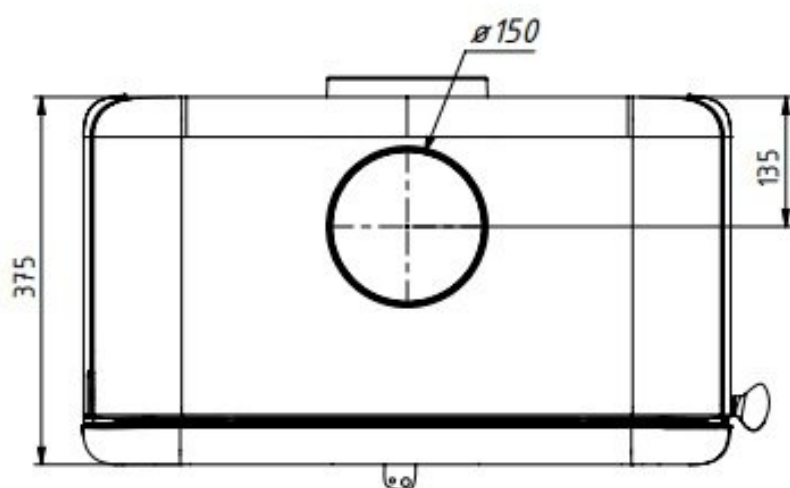

Dovre Rock500 TB

€ 2.408

Product afbeeldingen

Line image

De ROCK500 TB, een stoere jongen

De ROCK500 is een echte stoere [gietijzeren](#) houtkachel. Een [houtkachel](#) met uitstraling. Robuust en modern. Een houtkachel die ook niet misstaat in een meer klassieke woonkamer.

Kom naar het Experience Center van HAVÉ Verwarming

Voor meer informatie bent u van harte welkom bij ons [Experience Center](#) in Lunteren!

Extra informatie

Merk	Dovre
Model	Dovre Rock500 TB
Serie	Rock
Brandstof	Hout
Vuurzicht	Front
Type kachel	Vrijstaand
Wel of geen afvoer	Afvoer
Materiaal	Gietijzer
Kleur	Zwart
Kleur 2	Gietijzer
Showroomstatus	Vergelijkbaar product in showroom
Gewicht	140 kg
Afmeting breedte	66 cm
Afmeting hoogte	74.5 cm
Afmeting diepte	37.5 cm
Draaibaar	Nee, deze kachel is niet draaibaar
Bediening	Handbediening
Nominaal vermogen	8 - 9 kW
Minimaal vermogen	3 kW
Maximaal vermogen	11 kW
Rendement	80 %
Rookgasafvoer (diameter)	150 millimeter
Hart pijp hoogte	61 cm
Bovenaansluiting	Ja
Achteraansluiting	Ja
Externe luchttoevoer	100 millimeter