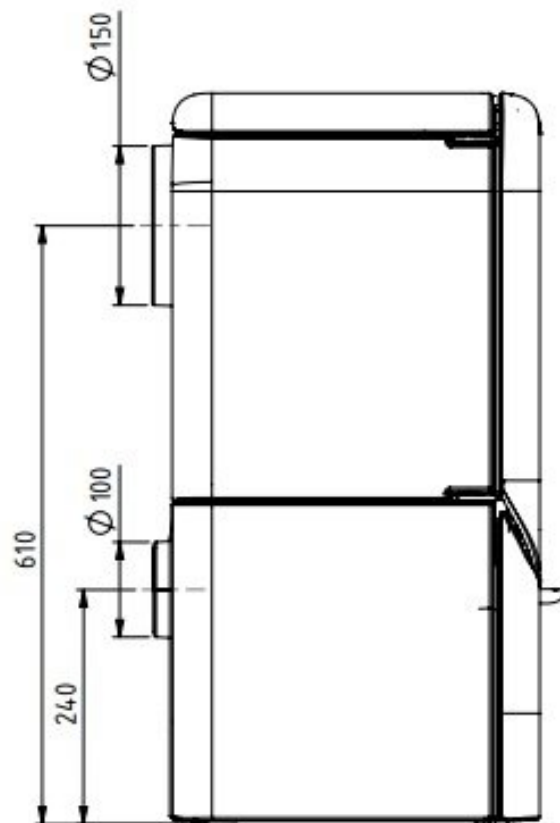

Dovre Rock500 TB

€ 2.408

Product afbeeldingen

Line image

De ROCK500 TB, een stoere jongen

De ROCK500 is een echte stoere [gietijzeren](#) houtkachel. Een [houtkachel](#) met uitstraling. Robuust en modern. Een houtkachel die ook niet misstaat in een meer klassieke woonkamer.

Kom naar het Experience Center van HAVÉ Verwarming

Voor meer informatie bent u van harte welkom bij ons [Experience Center](#) in Lunteren!

Extra informatie

Merk	Dovre
Model	Dovre Rock500 TB
Serie	Rock
Brandstof	Hout
Vuurzicht	Front
Type kachel	Vrijstaand
Wel of geen afvoer	Afvoer
Materiaal	Gietijzer
Kleur	Zwart
Kleur 2	Gietijzer
Showroomstatus	Vergelijkbaar product in showroom
Gewicht	140 kg
Afmeting breedte	66 cm
Afmeting hoogte	74.5 cm
Afmeting diepte	37.5 cm
Draaibaar	Nee, deze kachel is niet draaibaar
Bediening	Handbediening
Nominaal vermogen	8 - 9 kW
Minimaal vermogen	3 kW
Maximaal vermogen	11 kW
Rendement	80 %
Rookgasafvoer (diameter)	150 millimeter
Hart pijp hoogte	61 cm
Bovenaansluiting	Ja
Achteraansluiting	Ja
Externe luchttoevoer	100 millimeter