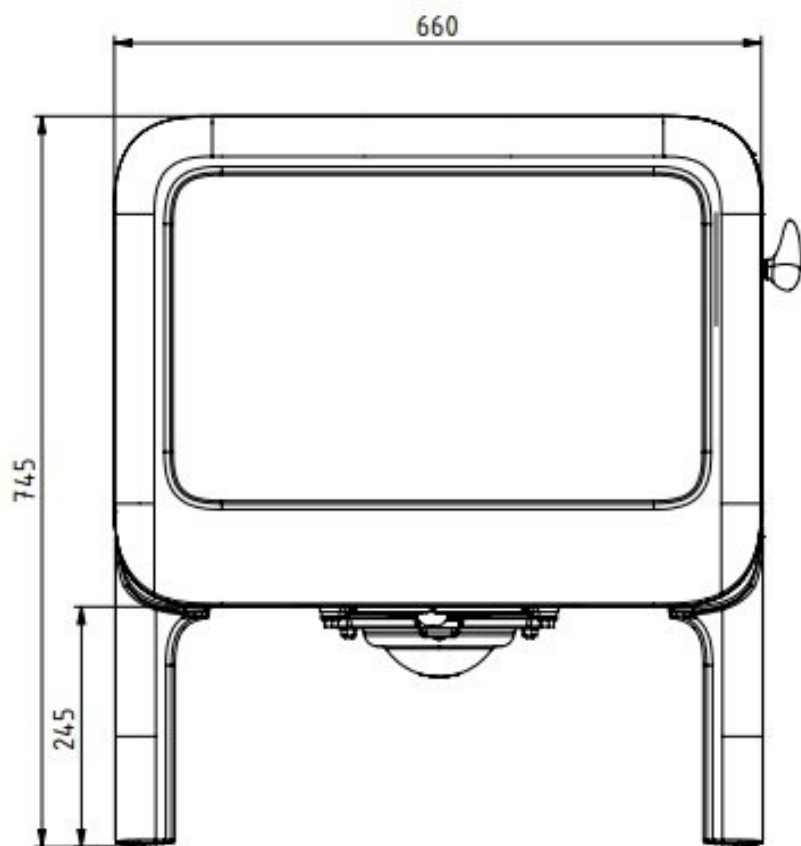

Dovre Rock500 TB

€ 2.408

Product afbeeldingen

Line image

De ROCK500 TB, een stoere jongen

De ROCK500 is een echte stoere [gietijzeren](#) houtkachel. Een [houtkachel](#) met uitstraling. Robuust en modern. Een houtkachel die ook niet misstaat in een meer klassieke woonkamer.

Kom naar het Experience Center van HAVÉ Verwarming

Voor meer informatie bent u van harte welkom bij ons [Experience Center](#) in Lunteren!

Extra informatie

Merk	Dovre
Model	Dovre Rock500 TB
Serie	Rock
Brandstof	Hout
Vuurzicht	Front
Type kachel	Vrijstaand
Wel of geen afvoer	Afvoer
Materiaal	Gietijzer
Kleur	Zwart
Kleur 2	Gietijzer
Showroomstatus	Vergelijkbaar product in showroom
Gewicht	140 kg
Afmeting breedte	66 cm
Afmeting hoogte	74.5 cm
Afmeting diepte	37.5 cm
Draaibaar	Nee, deze kachel is niet draaibaar
Bediening	Handbediening
Nominaal vermogen	8 - 9 kW
Minimaal vermogen	3 kW
Maximaal vermogen	11 kW
Rendement	80 %
Rookgasafvoer (diameter)	150 millimeter
Hart pijp hoogte	61 cm
Bovenaansluiting	Ja
Achteraansluiting	Ja
Externe luchttoevoer	100 millimeter