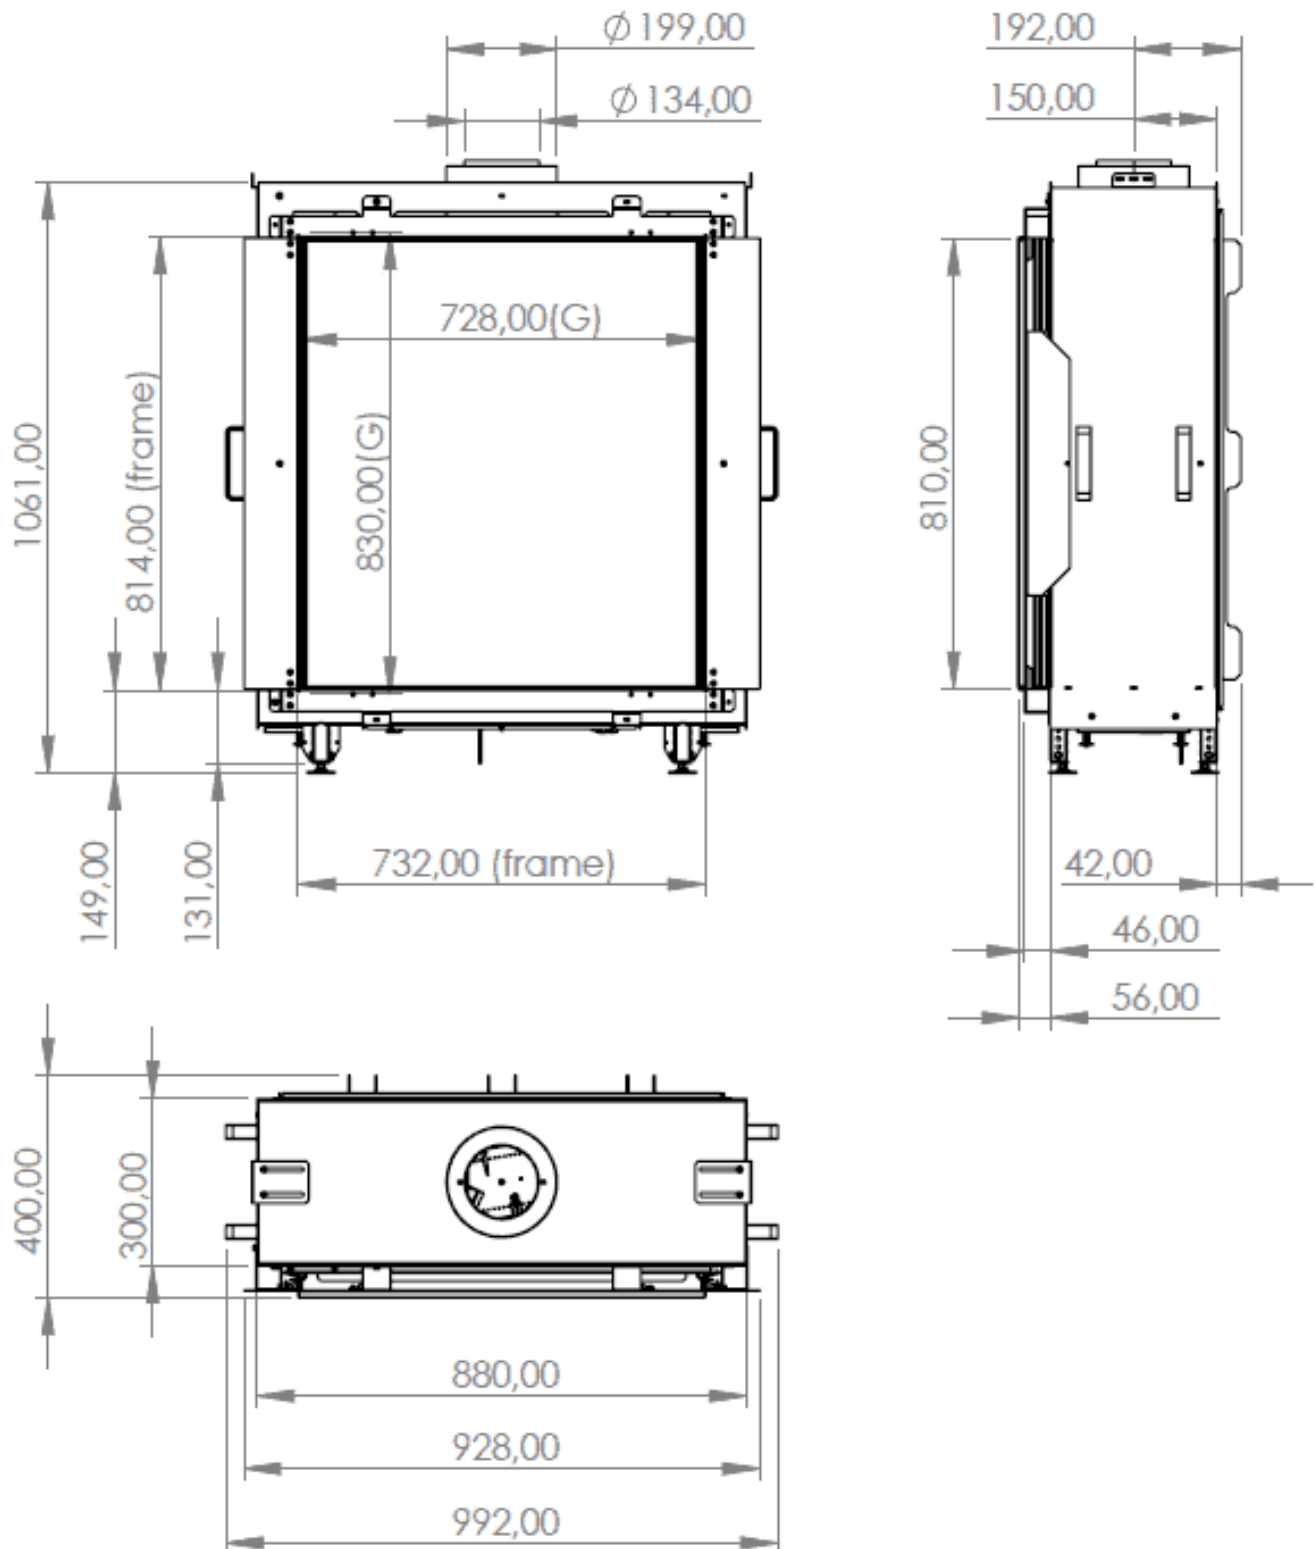

Element4 Sky Small Front

€ 5.709

Product afbeeldingen

Line image

Element4 Sky Small Front

Nog een fantastische haard van Element4. De Sky Small Front is de nieuwe en kleinste in de Sky serie van Element4. Deze kleine [gashaard](#) is net zo'n parel, alleen een stuk compacter. Naast de kleinere afmetingen van haard, ruit heeft deze gashaard ook een schitterend hoog en levendig vlambeeld. Dit vlammenspel wordt gerealiseerd door de unieke RealFlame brander. De haard kan worden uitgerust met een standaard houtset of een donkere houtset, zo is de haard aan te passen naar ieder interieur.

Extra informatie

Merk	Element4
Model	Sky Small Front
Serie	Sky
Brandstof	Gas
Vuurzicht	Front
Type kachel	Inbouw
Wel of geen afvoer	Afvoer
Systeem (open of gesloten)	Gesloten systeem
Materiaal	Plaatstaal
Kleur	Zwart
Showroomstatus	Vergelijkbaar vlammen spel in showroom
Inbouwmaat breedte	99.2 cm
Inbouwmaat hoogte	106.1 cm
Inbouwmaat diepte	40 cm
Ruitmaat breedte	72.8 cm
Ruitmaat hoogte	83 cm
Bediening	Afstandsbediening, Tablet/telefoon bediening, Domotica bediening
Branderdecoratie	Houtset
Minimaal vermogen	2.5 kW
Maximaal vermogen	13.2 kW
Rendement	89 %
Rookgasafvoer (diameter)	130/200 millimeter
Bovenaansluiting	Ja
Propaan mogelijk	Ja
Energie label	A