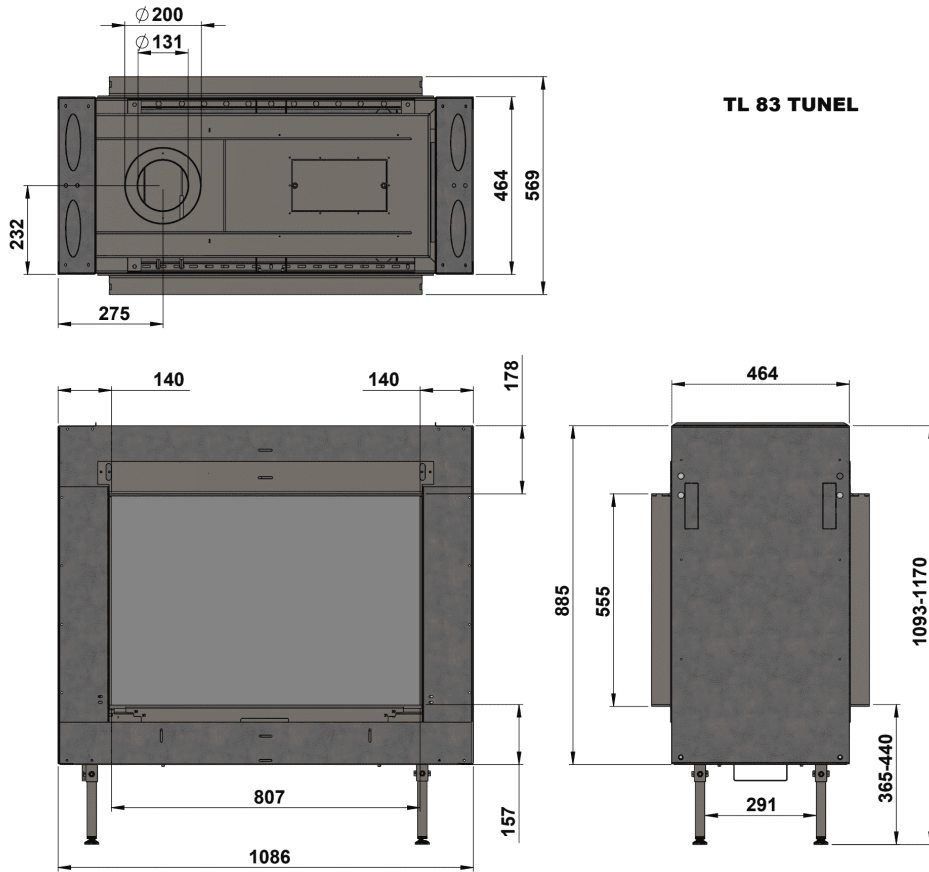

Trimline Fires Trimline 83 Tunnel

€ 5.250

Product afbeeldingen

Line image

Trimline Fires Trimline 83 Tunnel gashaard

De [Trimline Fires](#) (voorheen Thermocet) Trimline 83 Tunnel is een gesloten [gas](#) inbouwhaard met het meest innovatieve en realistische vlambeeld! Niet van echt hout te onderscheiden brandende stammen welke middels het optionele gloeibed een fantastische sfeerbrenger is! [Trimline Fires](#) is sinds lange tijd een trendsettend en gerenommeerd Nederlands merk met een breed scala aan elegante verwarmingsproducten. Trimline biedt oplossingen voor alle interieurs en situaties. Profiteer van het gemak en comfort welke onze gashaarden bieden en vertrouw op onze ervaring en de service die wij u ter beschikking stellen.

Experience Center

Kom gerust eens langs in ons [Experience Center](#) om u te oriënteren en wegwijs te laten maken in haardenland. Graag tot ziens in Lunteren!

Extra informatie

Merk	Trimline Fires
Model	Trimline 83 Tunnel
Serie	Trimline
Brandstof	Gas
Vuurzicht	Doorkijk
Type kachel	Inbouw
Wel of geen afvoer	Afvoer
Systeem (open of gesloten)	Gesloten systeem
Materiaal	Plaatstaal
Kleur	Zwart
Showroomstatus	Vergelijkbaar vlammen spel in showroom
Gewicht	225 kg
Inbouwmaat breedte	108.6 cm
Inbouwmaat hoogte	109.3-117.0 cm
Inbouwmaat diepte	56.9 cm
Ruitmaat breedte	80.7 cm
Ruitmaat hoogte	55.5 cm
Bediening	Afstandsbediening
Branderdecoratie	Houtset
Nominaal vermogen	9.7 kW
Minimaal vermogen	3.4 kW
Maximaal vermogen	9.6 kW
Rendement	83 %
Aantal branders	2
Rookgasafvoer (diameter)	130/200 millimeter
Achteraansluiting	Ja