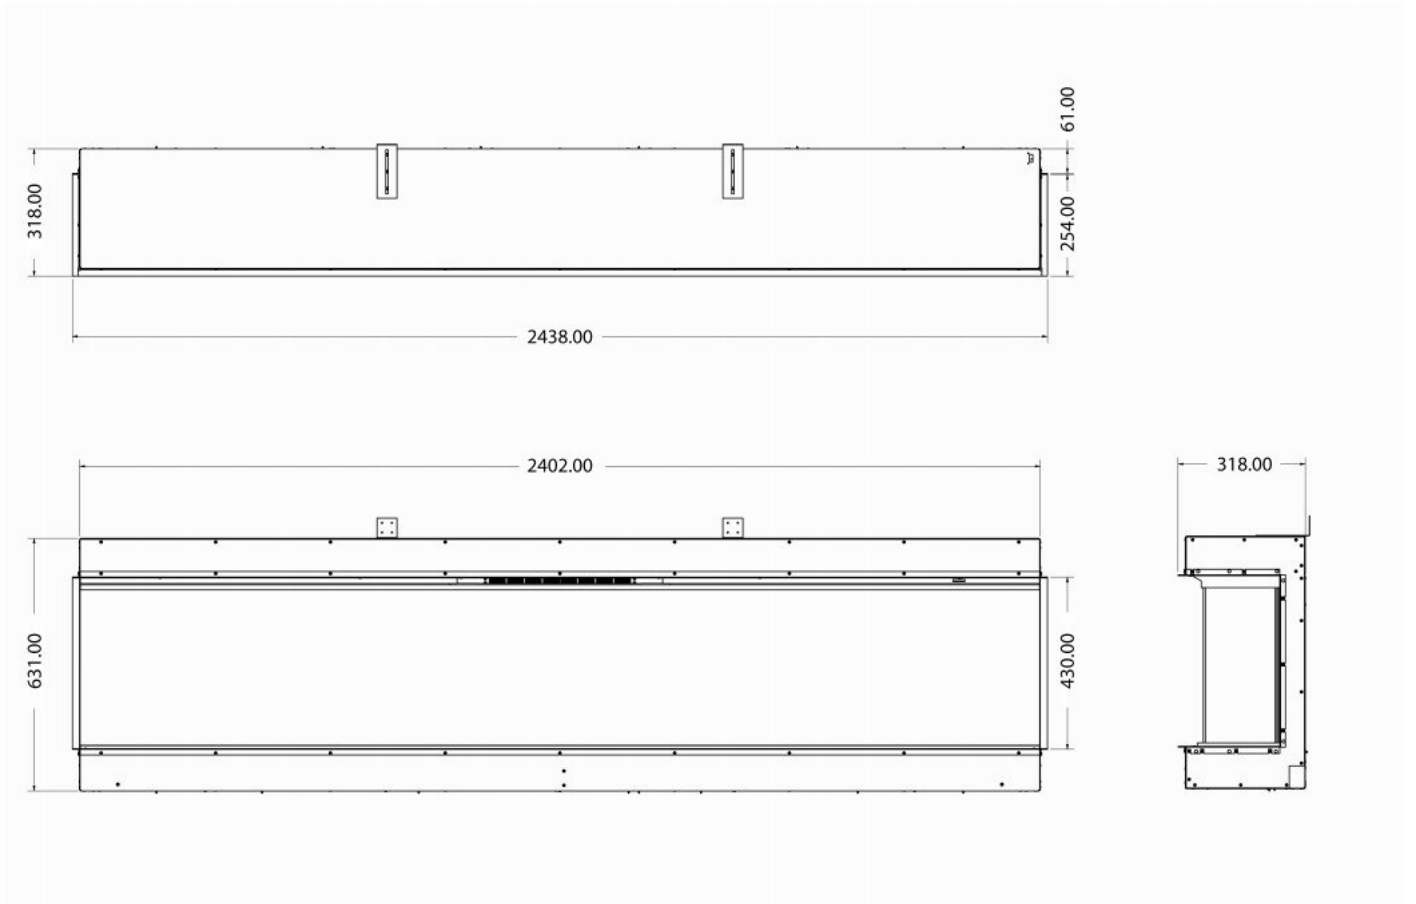

Element4 Club 240E 3/S elektrisch

€ 6.295

Product afbeeldingen

Line image

Element4 Club 240E 3/S elektrisch

De Club 240E 3/S is een driezijdige haard met elektriciteit als brandstof van het merk [Element4](#). Dit model is 240 centimeter breed. Deze haard valt bijna niet te onderscheiden van een [gashaard](#), maar biedt ook alle voordelen die een [elektrische haard](#) heeft.

Experience Center

Heeft u nog vragen? Kom gerust een keer langs bij ons [Experience Center](#) in Lunteren voor advies op maat.

Extra informatie

Merk	Element4
Model	Club 240E 3/S elektrisch
Serie	Club
Brandstof	Elektrisch
Vuurzicht	Driezijdig
Type kachel	Inbouw
Wel of geen afvoer	Afvoerloos
Kleur	Zwart
Showroomstatus	Vergelijkbaar vlammen spel in showroom
Verwarmingsfunctie	Ja, met verwarmingsfunctie
Inbouwmaat breedte	243.8 cm
Inbouwmaat hoogte	63.1 cm
Inbouwmaat diepte	31.8 cm
Bediening	Tablet/telefoon bediening
Thermostaat	Ja
Branderdecoratie	Houtset
Minimaal vermogen	1.5 kW
Maximaal vermogen	1.5 kW
Lichtmodule	LED