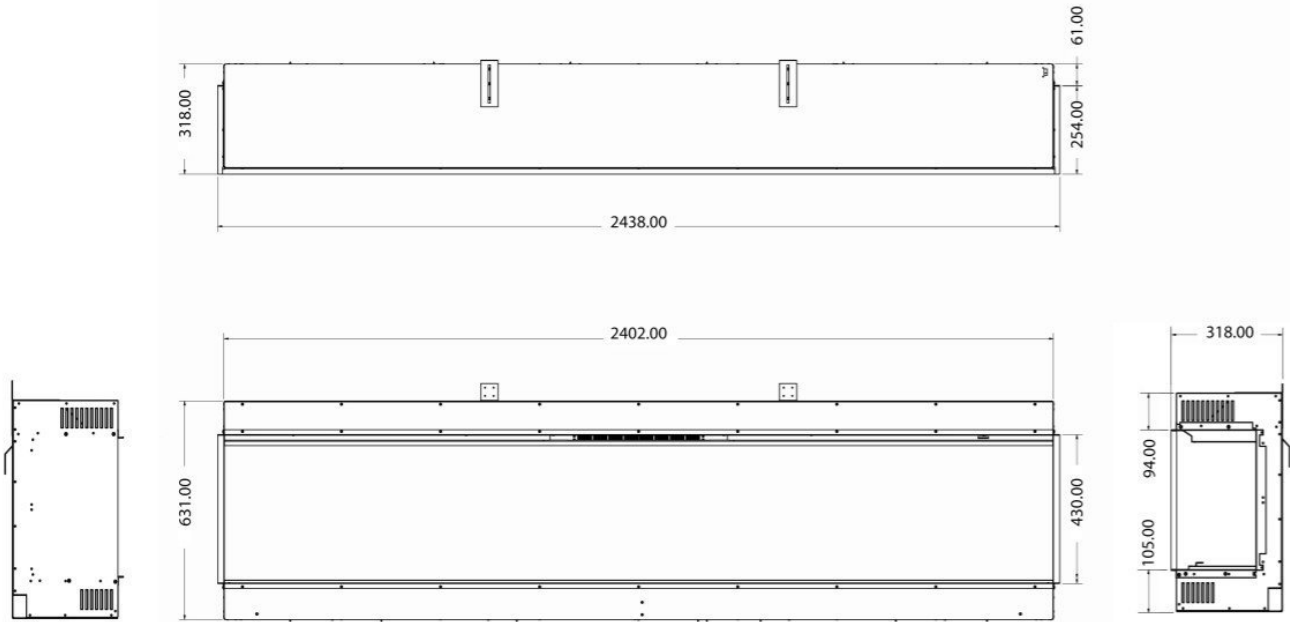

Element4 Club 240E elektrisch Tweezijdig

€ 6.295

Product afbeeldingen

Line image

Element4 Club 240E elektrisch Tweezijdig

De Club 240E Tweezijdig is een hoekhaard met elektriciteit als brandstof van het merk [Element4](#). Dit model is 240 centimeter breed. Deze haard valt bijna niet te onderscheiden van een [gashaard](#), maar biedt ook alle voordelen die een [elektrische haard](#) heeft.

Experience Center

Heeft u nog vragen? Kom gerust een keer langs bij ons [Experience Center](#) in Lunteren voor advies op maat.

Extra informatie

Merk	Element4
Model	Club 240E elektrisch Tweezijdig
Serie	Club
Brandstof	Elektrisch
Vuurzicht	Hoek
Type kachel	Inbouw
Wel of geen afvoer	Afvoerloos
Kleur	Zwart
Showroomstatus	Vergelijkbaar vlammen spel in showroom
Verwarmingsfunctie	Ja, met verwarmingsfunctie
Inbouwmaat breedte	243.8 cm
Inbouwmaat hoogte	63.1 cm
Inbouwmaat diepte	31.8 cm
Bediening	Tablet/telefoon bediening
Thermostaat	Ja
Branderdecoratie	Houtset
Minimaal vermogen	1.5 kW
Maximaal vermogen	1.5 kW
Lichtmodule	LED