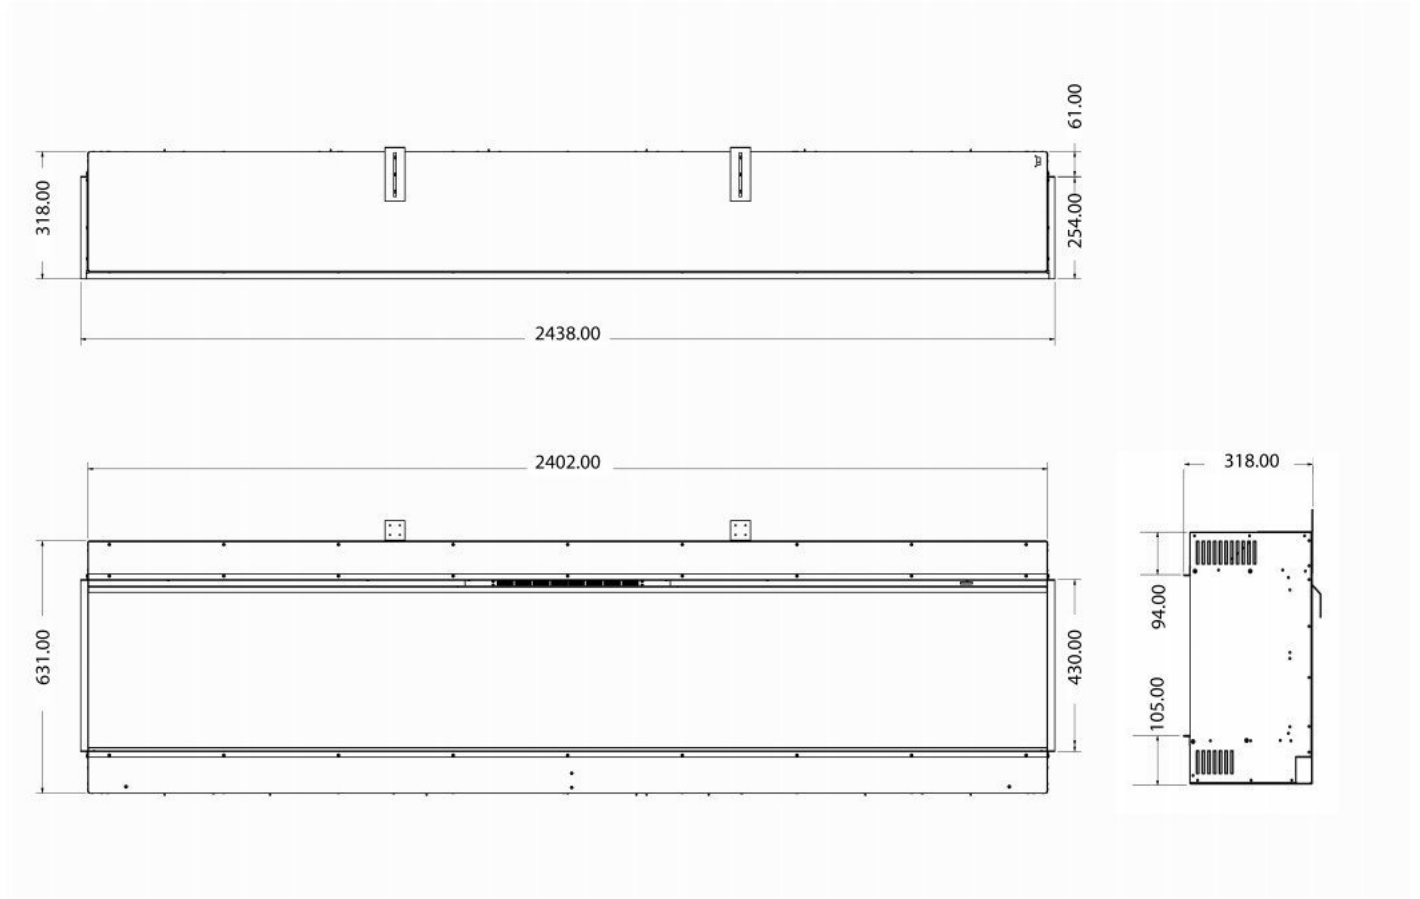

# Line image

### Element4 240E elektrisch Front

De 240E front is een prachtige [elektrische haard](#) van [Element4](#). Dit model is 240 centimeter breed. Het model is bijna niet van een echte gashaard te onderscheiden maar biedt alle voordelen van een elektrische haard.

## Extra informatie

---

Merk	Element4
Model	240E elektrisch Front
Brandstof	Elektrisch
Vuurzicht	Front
Type kachel	Inbouw
Wel of geen afvoer	Afvoerloos
Kleur	Zwart
Showroomstatus	Vergelijkbaar vlammen spel in showroom
Verwarmingsfunctie	Ja, met verwarmingsfunctie
Inbouwmaat breedte	243.8 cm
Inbouwmaat hoogte	63.1 cm
Inbouwmaat diepte	31.8 cm
Bediening	Tablet/telefoon bediening
Thermostaat	Ja
Branderdecoratie	Houtset
Minimaal vermogen	1 kW
Maximaal vermogen	2 kW
Lichtmodule	LED