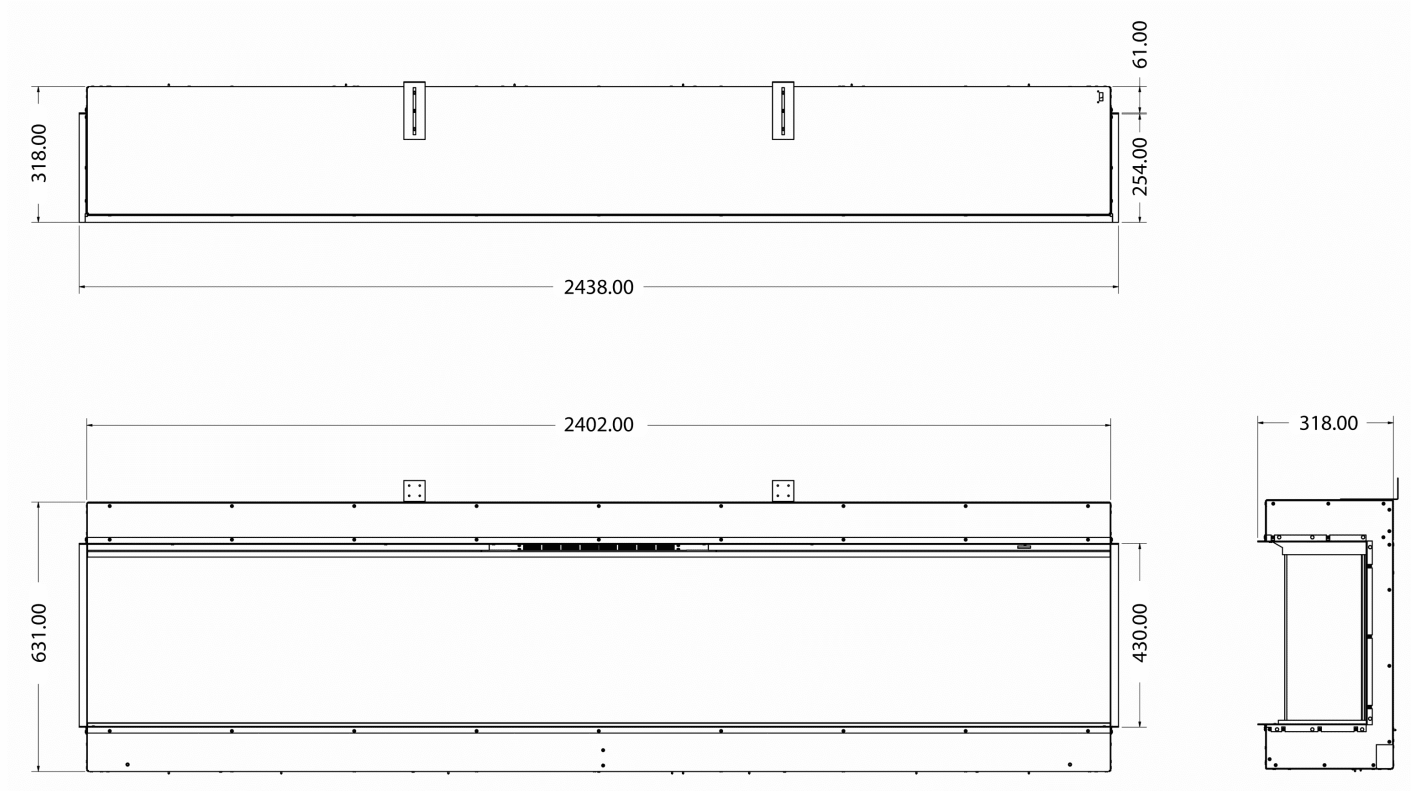

Element4 240e trisore

€ 5.635

Product afbeeldingen

Line image

Element4 240E 3/S elektrisch

De 240E 3/S is een prachtige 3-zijdige [elektrische haard](#) van [Element4](#). Dit model is 240 centimeter breed. Het model is bijna niet van een echte gashaard te onderscheiden maar biedt alle voordelen van een elektrische haard.

Bezoek ons Experience Center

Voor meer informatie bent u altijd welkom bij ons [Experience Center](#) in Lunteren.

Extra informatie

Merk	Element4
Model	240E 3/S elektrisch
Prijs	5.635
Brandstof	Elektrisch
Vuurzicht	Driezijdig
Type kachel	Inbouw
Wel of geen afvoer	Afvoerloos
Kleur	Zwart
Showroomstatus	Vergelijkbaar vlammen spel in showroom
Verwarmingsfunctie	Ja, met verwarmingsfunctie
Inbouwmaat breedte	243.8 cm
Inbouwmaat hoogte	63.1 cm
Inbouwmaat diepte	31.8 cm
Bediening	Tablet/telefoon bediening
Thermostaat	Ja
Branderdecoratie	Houtset
Minimaal vermogen	1 kW
Maximaal vermogen	2 kW
Lichtmodule	LED