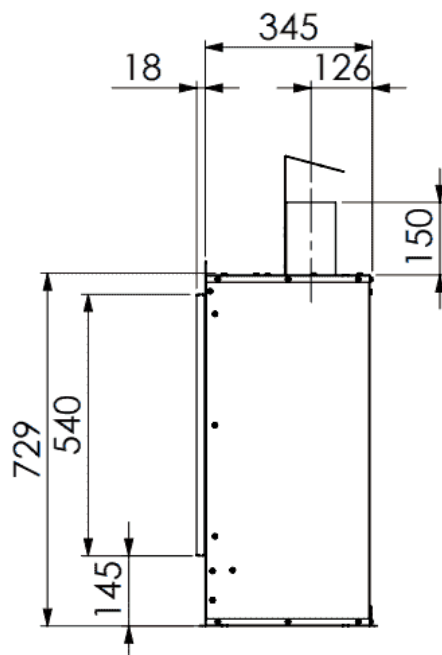

DRU Global 55XT CF

€ 2.990

Product afbeeldingen

Line image

Global 55XT CF-01

Global
F I R E S
38C-2686/00

DRU Global 55XT CF

De Global 55XT CF is een inbouw [gashaard](#) van het merk DRU. Het is een compacte haard met een minimale inbouwdiepte, waardoor de haard weinig ruimte in beslag neemt. Samen met het feit dat het vermogen relatief laag is, zorgt dit ervoor dat het een erg geschikte haard is voor kleine ruimtes. Het hoge glasraam en de minimale lijsten zorgen voor een volledig vuurbeeld.

Voor meer informatie kunt u altijd terecht bij ons [Experience Center](#) in Lunteren. Hier hebben we nog meerdere DRU gashaarden brandend opgesteld staan.

Extra informatie

Merk	DRU
Model	Global 55XT CF
Serie	Global
Brandstof	Gas
Vuurzicht	Front
Type kachel	Inbouw
Wel of geen afvoer	Afvoer
Systeem (open of gesloten)	Open systeem
Materiaal	Plaatstaal
Kleur	Zwart
Showroomstatus	Vergelijkbaar product in showroom
Gewicht	43 kg
Afmeting breedte	52.4 cm
Afmeting hoogte	55.5 cm
Afmeting diepte	34.5 cm
Inbouwmaat breedte	66.6 cm
Inbouwmaat hoogte	75.4 cm
Inbouwmaat diepte	34.5 cm
Ruitmaat breedte	48.7 cm
Ruitmaat hoogte	52.1 cm
Bediening	Afstandsbediening
Branderdecoratie	Houtset bruin
Achterwand	Zwart, ceraglass of classic steen
Minimaal vermogen	1.7 kW
Maximaal vermogen	4.2 kW
Rendement	74.3 %