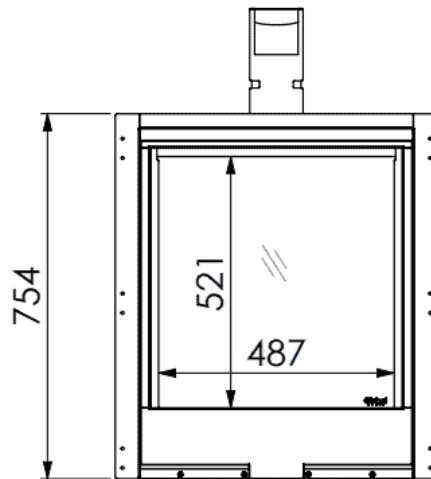

DRU Global 55XT CF

€ 2.990

Product afbeeldingen

Line image

Global 55XT CF-01

Global
F I R E S
38C-2686/00

DRU Global 55XT CF

De Global 55XT CF is een inbouw [gashaard](#) van het merk DRU. Het is een compacte haard met een minimale inbouwdiepte, waardoor de haard weinig ruimte in beslag neemt. Samen met het feit dat het vermogen relatief laag is, zorgt dit ervoor dat het een erg geschikte haard is voor kleine ruimtes. Het hoge glasraam en de minimale lijsten zorgen voor een volledig vuurbeeld.

Voor meer informatie kunt u altijd terecht bij ons [Experience Center](#) in Lunteren. Hier hebben we nog meerdere DRU gashaarden brandend opgesteld staan.

Extra informatie

Merk	DRU
Model	Global 55XT CF
Serie	Global
Brandstof	Gas
Vuurzicht	Front
Type kachel	Inbouw
Wel of geen afvoer	Afvoer
Systeem (open of gesloten)	Open systeem
Materiaal	Plaatstaal
Kleur	Zwart
Showroomstatus	Vergelijkbaar product in showroom
Gewicht	43 kg
Afmeting breedte	52.4 cm
Afmeting hoogte	55.5 cm
Afmeting diepte	34.5 cm
Inbouwmaat breedte	66.6 cm
Inbouwmaat hoogte	75.4 cm
Inbouwmaat diepte	34.5 cm
Ruitmaat breedte	48.7 cm
Ruitmaat hoogte	52.1 cm
Bediening	Afstandsbediening
Branderdecoratie	Houtset bruin
Achterwand	Zwart, ceraglass of classic steen
Minimaal vermogen	1.7 kW
Maximaal vermogen	4.2 kW
Rendement	74.3 %