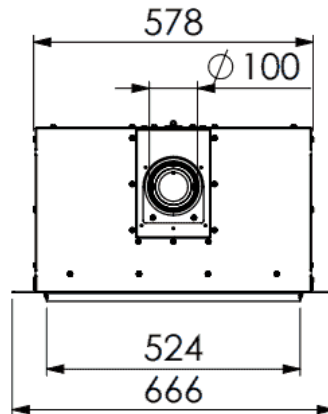

DRU Global 55XT CF

€ 2.990

Product afbeeldingen

Line image

Global 55XT CF-01

Global
F I R E S
38C-2686/00

DRU Global 55XT CF

De Global 55XT CF is een inbouw [gashaard](#) van het merk DRU. Het is een compacte haard met een minimale inbouwdiepte, waardoor de haard weinig ruimte in beslag neemt. Samen met het feit dat het vermogen relatief laag is, zorgt dit ervoor dat het een erg geschikte haard is voor kleine ruimtes. Het hoge glasraam en de minimale lijsten zorgen voor een volledig vuurbeeld.

Voor meer informatie kunt u altijd terecht bij ons [Experience Center](#) in Lunteren. Hier hebben we nog meerdere DRU gashaarden brandend opgesteld staan.

Extra informatie

Merk	DRU
Model	Global 55XT CF
Serie	Global
Brandstof	Gas
Vuurzicht	Front
Type kachel	Inbouw
Wel of geen afvoer	Afvoer
Systeem (open of gesloten)	Open systeem
Materiaal	Plaatstaal
Kleur	Zwart
Showroomstatus	Vergelijkbaar product in showroom
Gewicht	43 kg
Afmeting breedte	52.4 cm
Afmeting hoogte	55.5 cm
Afmeting diepte	34.5 cm
Inbouwmaat breedte	66.6 cm
Inbouwmaat hoogte	75.4 cm
Inbouwmaat diepte	34.5 cm
Ruitmaat breedte	48.7 cm
Ruitmaat hoogte	52.1 cm
Bediening	Afstandsbediening
Branderdecoratie	Houtset bruin
Achterwand	Zwart, ceraglass of classic steen
Minimaal vermogen	1.7 kW
Maximaal vermogen	4.2 kW
Rendement	74.3 %