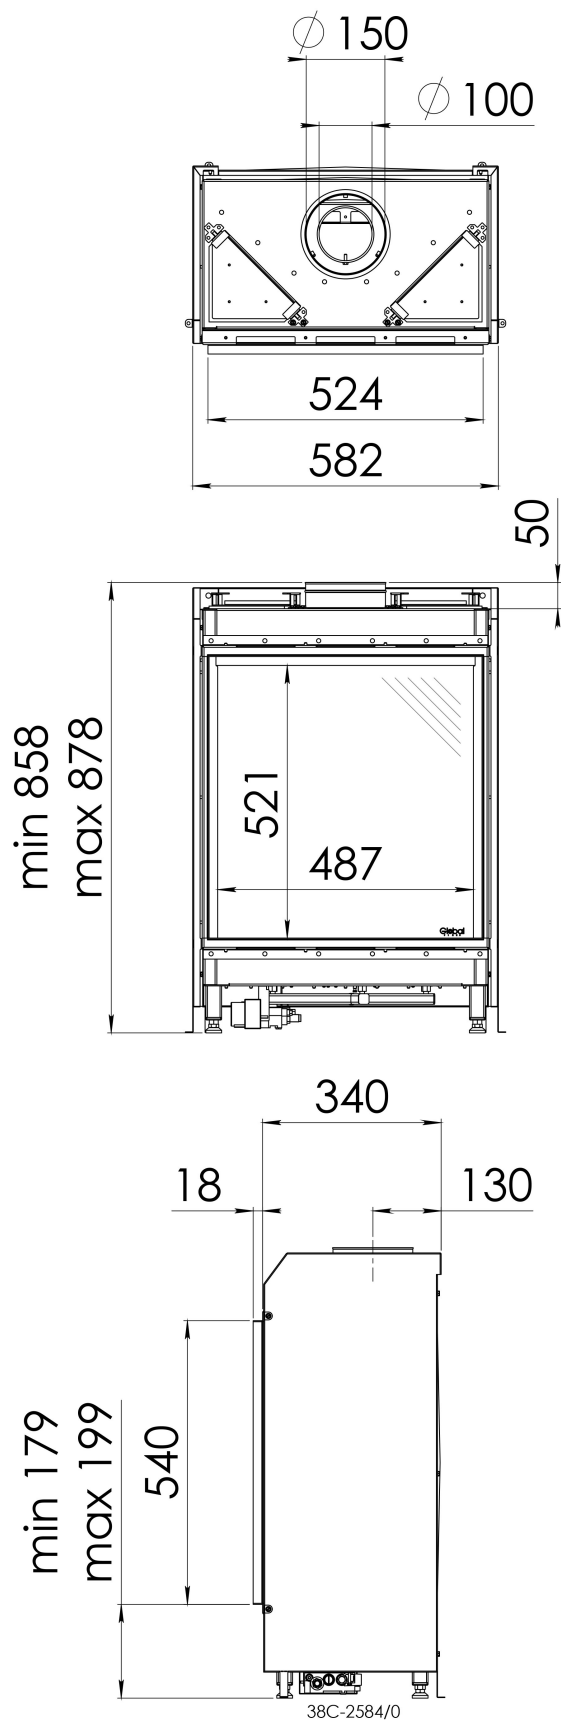

DRU Global 55XT BF

€ 3.165

Product afbeeldingen

Line image

Global 55XT BF RCE

DRU Global 55XT BF

De Global Fires 55 XT BF is een strakke inbouw [gashaard](#) van het merk DRU. Door de geringe inbouwdiepte en het kleine vermogen is deze gashaard uitermate geschikt voor de kleinere ruimtes. De Global 55XT BF neemt namelijk met zijn minimale inbouwdiepte weinig ruimte in beslag. Deze gashaard is voorzien van een TruBurner. Dat houdt in dat de brander bij deze gashaard zich bevindt zich in de keramische houtblokken. Hierdoor lijkt het of het vuur uit de houtblokken komt en komt zo dichtbij het vlammenspel van echt vuur!