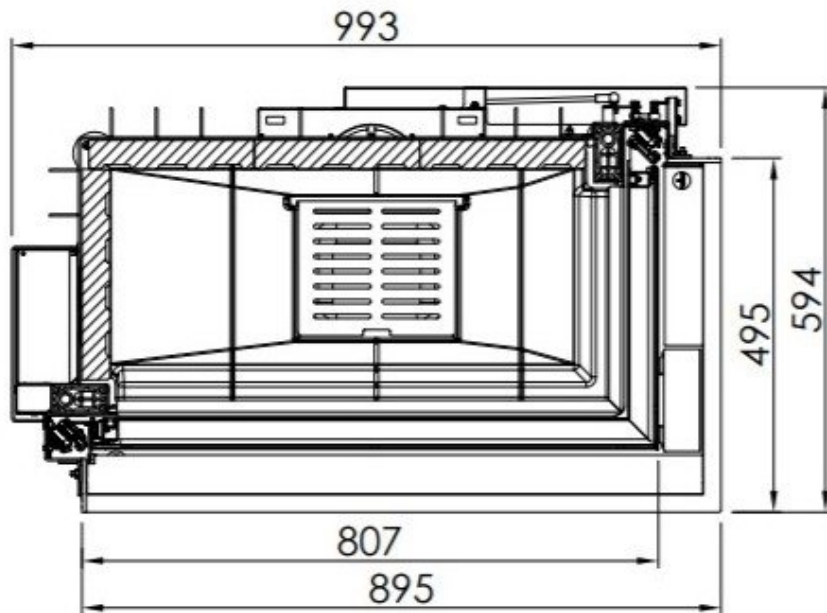

Spartherm Premium Corner 80x40x50

€ 7.120

Product afbeeldingen

Line image

 ~120

Spartherm Premium Corner 80x40x50

De Premium Corner 80x40x50 (voorheen Premium V-2R-80h) is een [Spartherm](#) liftdeurhaard met twee open zijdes. Bij deze [houthaard](#) is er een keuze uit een zijruit links of rechts. Door de onzichtbare lijsten van haard kan het zicht op het vuur niet worden belemmerd. Dit zorgt voor een maximale vuurzicht. De stevige deurconstructie zorgt ervoor dat de deur niet kan torderen, deze deur is zeer solide en soepel te bedienen.

Merk	Spartherm
Model	Premium Corner 80x40x50
Serie	Premium
Brandstof	Hout
Vuurzicht	Hoek
Type kachel	Inbouw
Wel of geen afvoer	Afvoer
Systeem (open of gesloten)	Open systeem
Materiaal	Plaatstaal
Kleur	Zwart
Showroomstatus	Vergelijkbaar vlammen spel in showroom
Gewicht	322 kg
Inbouwmaat breedte	99.3 cm
Inbouwmaat hoogte	162.6 cm
Inbouwmaat diepte	63.1 cm
Bediening	Handbediening
Achterwand	Witte chamotte of een zwarte chamotte
Nominaal vermogen	10.5 kW
Minimaal vermogen	7.4 kW
Maximaal vermogen	13.7 kW
Rendement	80 %
Rookgasafvoer (diameter)	200/250 millimeter
Bovenaansluiting	Ja
Externe luchttoevoer	150 millimeter
Energie label	A+