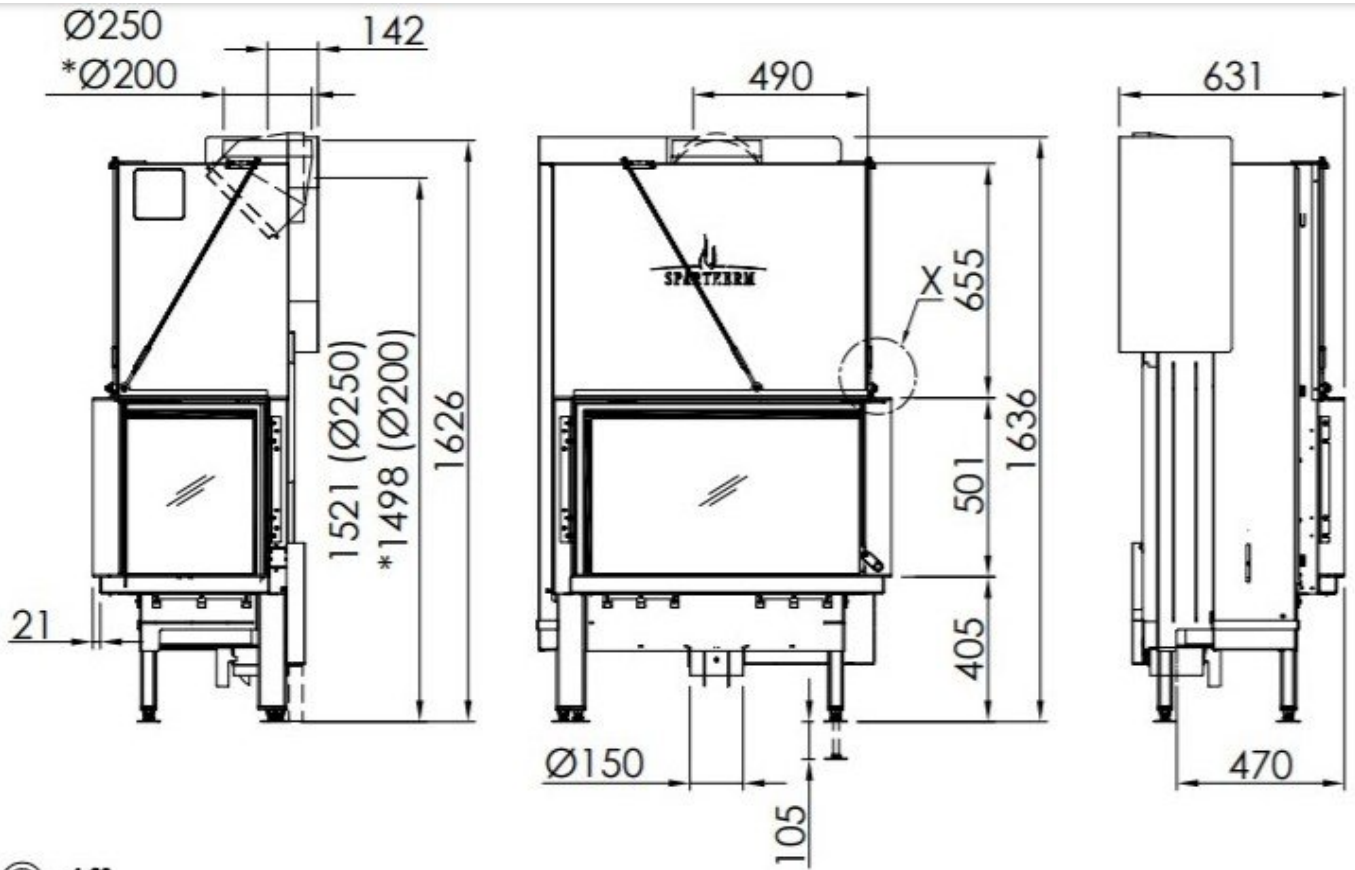

Spartherm Premium Corner 80x40x50

€ 7.120

Product afbeeldingen

Line image

 ~120

Spartherm Premium Corner 80x40x50

De Premium Corner 80x40x50 (voorheen Premium V-2R-80h) is een [Spartherm](#) liftdeurhaard met twee open zijdes. Bij deze [houthaard](#) is er een keuze uit een zijruit links of rechts. Door de onzichtbare lijsten van haard kan het zicht op het vuur niet worden belemmerd. Dit zorgt voor een maximale vuurzicht. De stevige deurconstructie zorgt ervoor dat de deur niet kan torderen, deze deur is zeer solide en soepel te bedienen.

Merk	Spartherm
Model	Premium Corner 80x40x50
Serie	Premium
Brandstof	Hout
Vuurzicht	Hoek
Type kachel	Inbouw
Wel of geen afvoer	Afvoer
Systeem (open of gesloten)	Open systeem
Materiaal	Plaatstaal
Kleur	Zwart
Showroomstatus	Vergelijkbaar vlammen spel in showroom
Gewicht	322 kg
Inbouwmaat breedte	99.3 cm
Inbouwmaat hoogte	162.6 cm
Inbouwmaat diepte	63.1 cm
Bediening	Handbediening
Achterwand	Witte chamotte of een zwarte chamotte
Nominaal vermogen	10.5 kW
Minimaal vermogen	7.4 kW
Maximaal vermogen	13.7 kW
Rendement	80 %
Rookgasafvoer (diameter)	200/250 millimeter
Bovenaansluiting	Ja
Externe luchttoevoer	150 millimeter
Energie label	A+