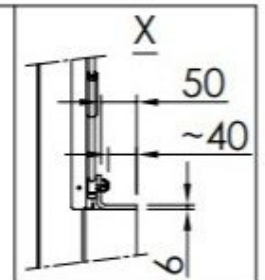

Spartherm Premium Corner 80x40x50

€ 7.120

Product afbeeldingen

Line image

 ~120

Spartherm Premium Corner 80x40x50

De Premium Corner 80x40x50 (voorheen Premium V-2R-80h) is een [Spartherm](#) liftdeurhaard met twee open zijdes. Bij deze [houthaard](#) is er een keuze uit een zijruit links of rechts. Door de onzichtbare lijsten van haard kan het zicht op het vuur niet worden belemmerd. Dit zorgt voor een maximale vuurzicht. De stevige deurconstructie zorgt ervoor dat de deur niet kan torderen, deze deur is zeer solide en soepel te bedienen.

Merk	Spartherm
Model	Premium Corner 80x40x50
Serie	Premium
Brandstof	Hout
Vuurzicht	Hoek
Type kachel	Inbouw
Wel of geen afvoer	Afvoer
Systeem (open of gesloten)	Open systeem
Materiaal	Plaatstaal
Kleur	Zwart
Showroomstatus	Vergelijkbaar vlammen spel in showroom
Gewicht	322 kg
Inbouwmaat breedte	99.3 cm
Inbouwmaat hoogte	162.6 cm
Inbouwmaat diepte	63.1 cm
Bediening	Handbediening
Achterwand	Witte chamotte of een zwarte chamotte
Nominaal vermogen	10.5 kW
Minimaal vermogen	7.4 kW
Maximaal vermogen	13.7 kW
Rendement	80 %
Rookgasafvoer (diameter)	200/250 millimeter
Bovenaansluiting	Ja
Externe luchttoevoer	150 millimeter
Energie label	A+