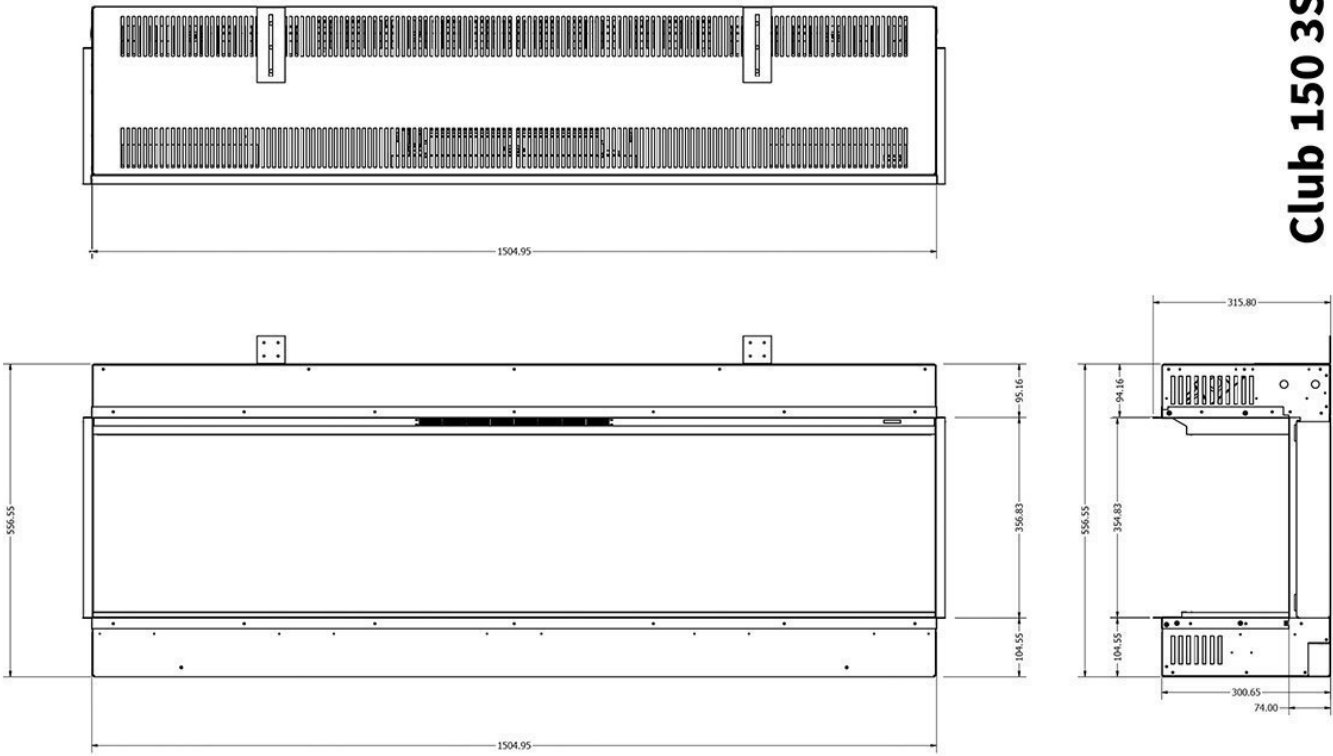

Club 150 3Se