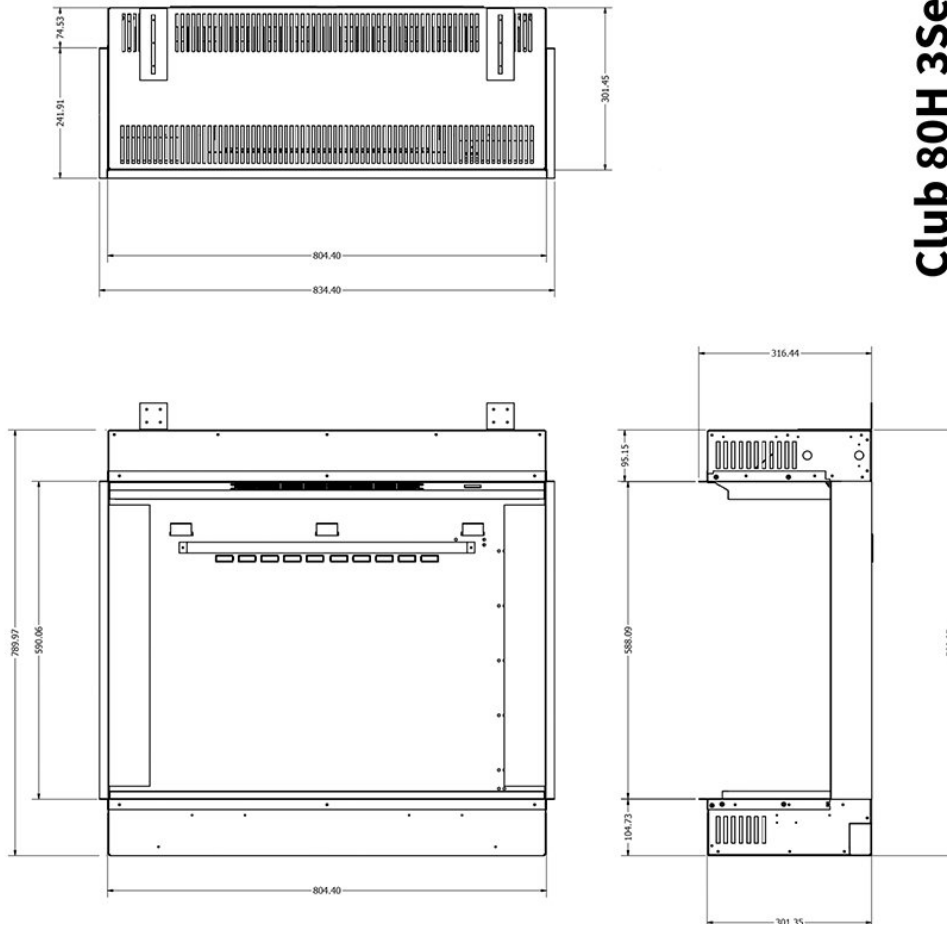

Element4 Club 80H E 3- zijdig

€ 3.859

Product afbeeldingen

Club 80H 3Se

Element4 Club 80H 3/S elektrisch

Dit is de nieuwe elektrische haard van de [Element4](#) club serie. Deze zijn onder andere voorzien van een indrukwekkend en prachtig vlammen spel, ingebouwde verwarming en stijlvolle bodemverlichting, gecombineerd met het gemak van elektrisch verwarmen. Ook zijn er optioneel infraroodpanelen waarmee de rest van de woning verwarmd kan worden. Daarnaast is de haard voorzien van [ontspiegeld glas](#), waardoor er een prachtig zicht is op het vlammen spel.

Bezoek ons Experience Center

Voor meer informatie bent u altijd welkom bij ons [Experience Center](#) in Lunteren.

Extra informatie

Merk	Element4
Model	Club 80H E 3-zijdig
Serie	Club
Brandstof	Elektrisch
Vuurzicht	Driezijdig
Type kachel	Inbouw
Showroomstatus	Brandend in de showroom
Verwarmingsfunctie	Ja, met verwarmingsfunctie
Afmeting breedte	80.5 cm
Afmeting hoogte	79 cm
Afmeting diepte	30.1 cm
Ruitmaat breedte	80.5 cm
Ruitmaat hoogte	59 cm
Bediening	Afstandsbediening, Tablet/telefoon bediening
Thermostaat	Ja
Minimaal vermogen	1.5 kW
Maximaal vermogen	1.5 kW
Kleureffect instelbaar	Ja

Ontspiegeld glas

Ontspiegeld glas (standaard)