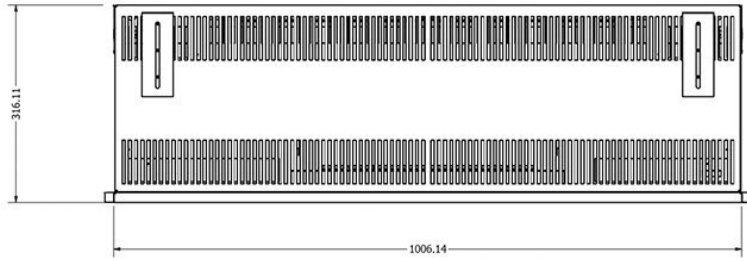

Element4 Club 100e 3/S

€ 3.585

Product afbeeldingen

Club 100 3Se

Element4 Club 100 3/S e

Dit is de nieuwe elektrische haard van de [Element4](#) club serie. Deze zijn onder andere voorzien van een indrukwekkend en prachtig vlammen spel, ingebouwde verwarming en stijlvolle bodemverlichting, gecombineerd met het gemak van elektrisch verwarmen.

Extra informatie

Merk	Element4
Model	Club 100 3/S elektrisch
Serie	Club
Brandstof	Elektrisch
Vuurzicht	Driezijdig
Type kachel	Inbouw
Showroomstatus	Vergelijkbaar vlammen spel in showroom
Verwarmingsfunctie	Ja, met verwarmingsfunctie
Afmeting breedte	100.5 cm
Afmeting hoogte	57 cm
Afmeting diepte	31.6 cm
Ruitmaat breedte	100.5 cm
Ruitmaat hoogte	35.7 cm
Ruitmaat diepte	30 cm
Bediening	Tablet/telefoon bediening
Thermostaat	Ja
Minimaal vermogen	1.5 kW
Maximaal vermogen	1.5 kW
Kleureffect instelbaar	Ja
Lichtmodule	LED