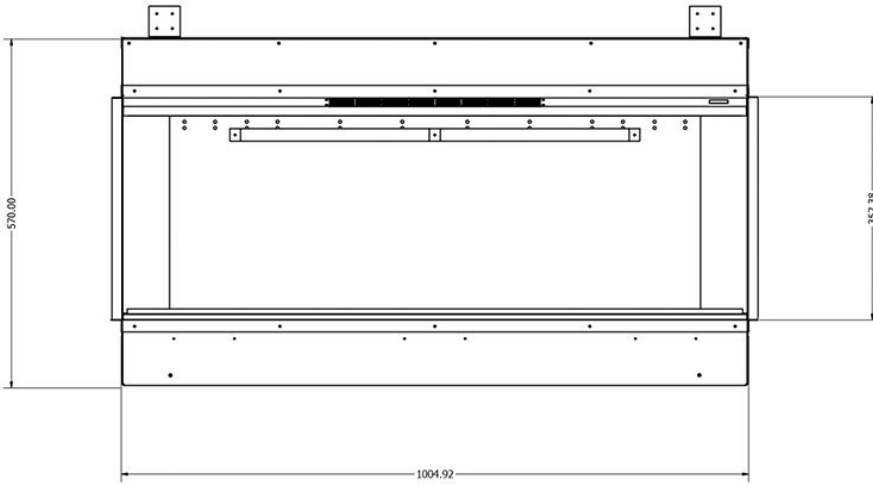

Club 100 3Se