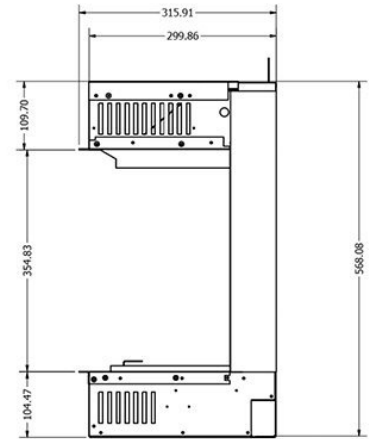

Club 100 3Se