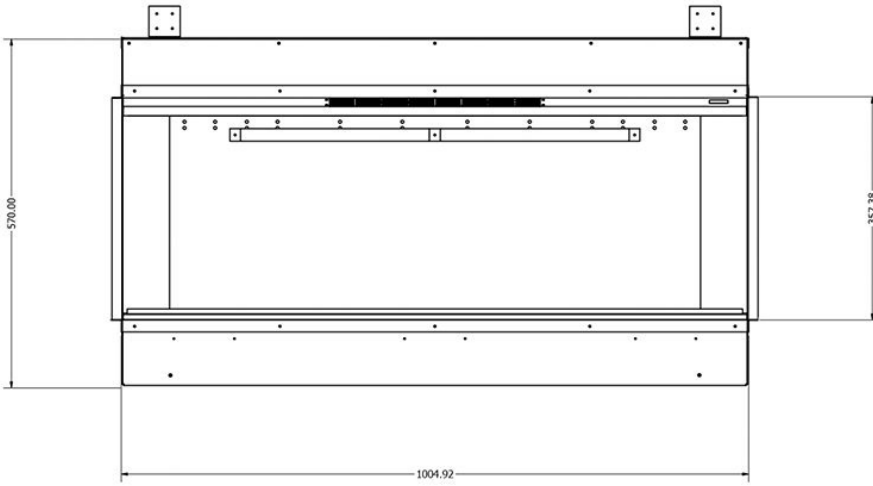

Element4 Club 100 E 3- zijdig

€ 3.859

Product afbeeldingen

Club 100 3Se

Element4 Club 100 3/S e

Dit is de nieuwe elektrische haard van de [Element4](#) club serie. Deze zijn onder andere voorzien van een indrukwekkend en prachtig vlammspel, ingebouwde verwarming en stijlvolle bodemverlichting, gecombineerd met het gemak van elektrisch verwarmen. Daarnaast is de haard voorzien van ontspiegeld glas, waardoor er een prachtig zicht is op het vlammspel.

Bezoek ons Experience Center

Voor meer informatie bent u altijd welkom bij ons [Experience Center](#) in Lunteren.

Extra informatie

Merk	Element4
Model	Club 100 3/S elektrisch
Serie	Club
Brandstof	Elektrisch
Vuurzicht	Driezijdig
Type kachel	Inbouw
Showroomstatus	Vergelijkbaar vlammen spel in showroom
Verwarmingsfunctie	Ja, met verwarmingsfunctie
Afmeting breedte	100.5 cm
Afmeting hoogte	57 cm
Afmeting diepte	31.6 cm
Ruitmaat breedte	100.5 cm
Ruitmaat hoogte	35.7 cm
Ruitmaat diepte	30 cm
Bediening	Afstandsbediening, Tablet/telefoon bediening
Thermostaat	Ja
Minimaal vermogen	1.5 kW
Maximaal vermogen	1.5 kW
Kleureffect instelbaar	Ja
Lichtmodule	LED

Ontspiegeld glas (standaard)