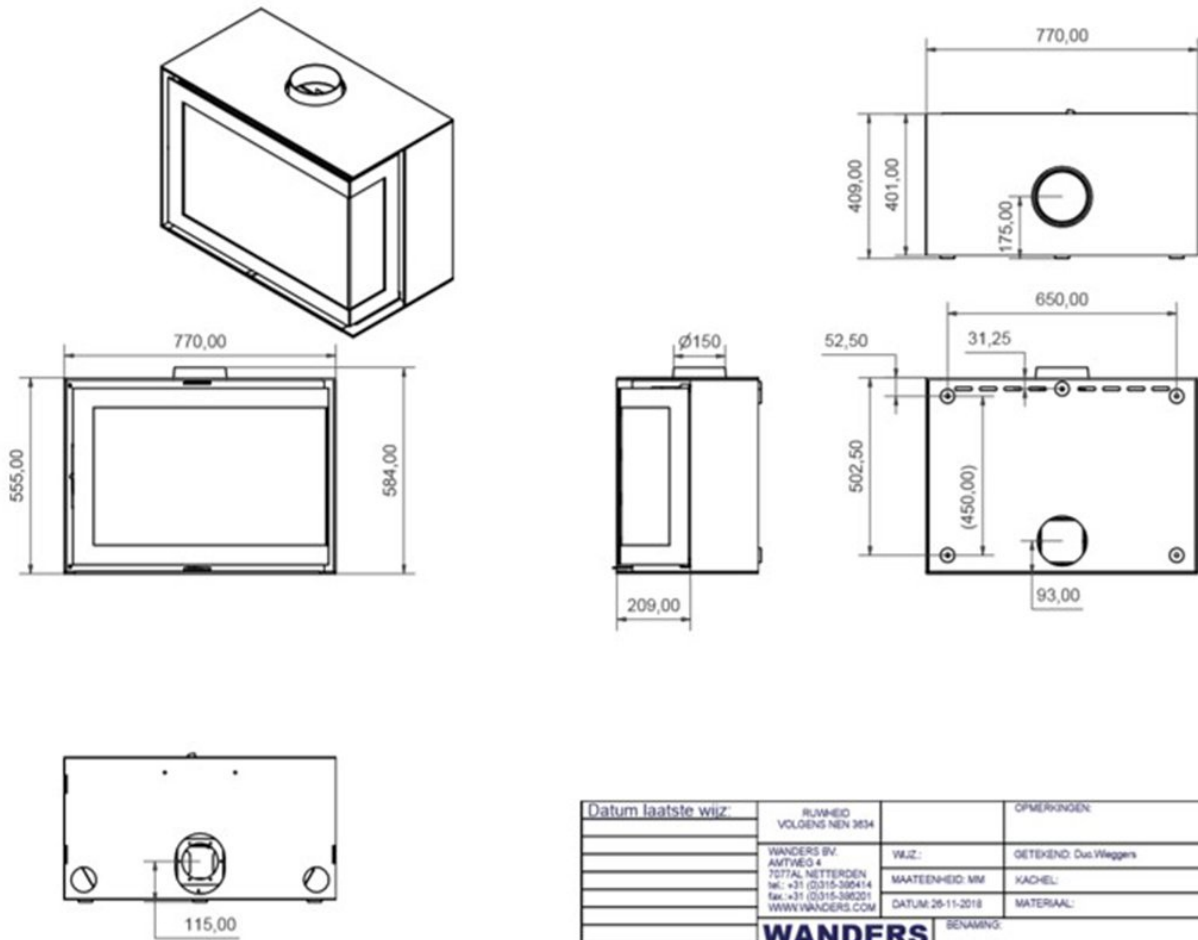

Wanders S75 Black Edition hoek

€ 3.870

Product afbeeldingen

Line image

Datum laatste wijz:	RUIWHEID VOLOGENS NEN 3614		OPMERKINGEN:	TOELANTIES +/- 0,1MM TENZI ANDERS AANGEGEVEN
	WANDERS BV AMTWEIG 4 7077AL NETHERDEN tel: +31 (0)315-386414 fax: +31 (0)315-386201 WWW.WANDERS.COM	WIJZ:	GETEKEND: Duo Wieggers	AMERIKAANSE PROJECTIE
		MAATEENHEID: MM	KACHEL:	
		DATUM: 25-11-2018	MATERIAAL:	ICLIDDER GSM 900
	WANDERS	BENAMING:		FORMAAT A3

De Wanders S75 Black Edition hoek

De [Wanders S75 Black Edition hoek](#) is een tweezijdige, fraaie [houtkachel](#) in de kleur zwart. Deze relatief vierkante kachel van het topmerk Wanders heeft een strakke en moderne look. Een uniek toestel die in nagenoeg ieder interieur past.

De S75 kan worden ingebouwd met een drie- of vierzijdig inbouwkader. Iedere S75 is voorzien van een Highly Insulated Interior.

Experience Center

Kom snel langs in ons [Experience Center](#) en bewonder deze haard!

Extra informatie

Merk	Wanders
Model	S75 Black Edition hoek
Serie	S
Brandstof	Hout
Vuurzicht	Hoek
Type kachel	Inzet
Wel of geen afvoer	Afvoer
Materiaal	Plaatstaal
Kleur	Zwart
Showroomstatus	Vergelijkbaar product in showroom
Gewicht	160 kg
Inbouwmaat breedte	77 cm
Inbouwmaat hoogte	58.4 cm
Inbouwmaat diepte	40.9 cm
Bediening	Handbediening
Nominaal vermogen	9 kW
Minimaal vermogen	8 kW
Maximaal vermogen	10 kW
Rendement	75 %
Rookgasafvoer (diameter)	150 millimeter
Bovenaansluiting	Ja
Externe luchttoevoer	80 millimeter
Energielabel	A