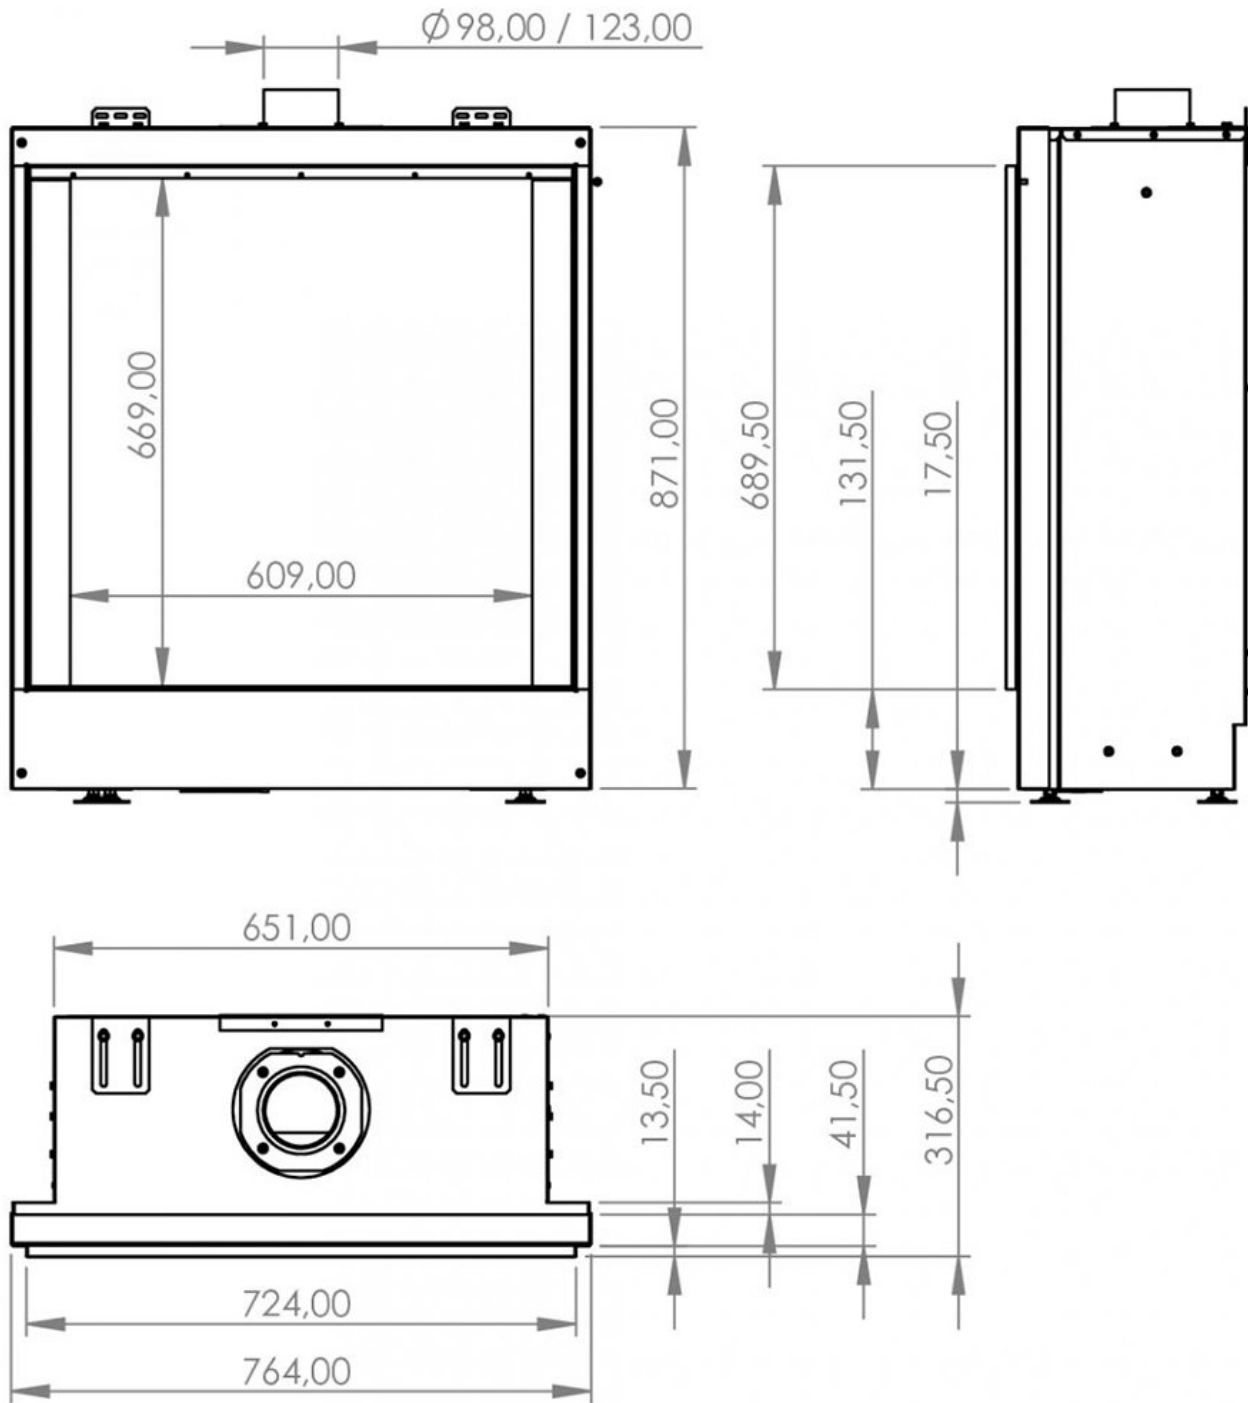

Element4 Cupido 70 CF gashaard (Open Systeem)

€ 4.632

Product afbeeldingen

Line image

Element4 Cupido 70 CF gashaard

De Element4 Cupido 70 CF [gashaard](#) is een mooie haard met een geringe inbouwdiepte. Deze haard is daarom geschikt voor iedere ruimte, want er zijn geen moeilijke verbouwingen nodig. Het vlambeeld van deze inzethaard is erg realistisch en deze haard heeft daarnaast een open verbrandingssysteem.

Extra informatie

Merk	Element4
Model	Cupido 70 CF gashaard
Serie	Cupido
Brandstof	Gas
Vuurzicht	Front
Type kachel	Inzet
Wel of geen afvoer	Afvoer
Systeem (open of gesloten)	Open systeem
Materiaal	Plaatstaal
Kleur	Zwart
Showroomstatus	Vergelijkbaar vlammen spel in showroom
Inbouwmaat breedte	76.4 cm
Inbouwmaat hoogte	93.8 cm
Inbouwmaat diepte	31.65 cm
Ruitmaat breedte	60.9 cm
Ruitmaat hoogte	66.9 cm
Bediening	Afstandsbediening
Minimaal vermogen	1.6 kW
Maximaal vermogen	4.8 kW
Rendement	80 %
Aantal branders	1
Bovenaansluiting	Ja
Propana mogelijk	Ja
Energielabel	C