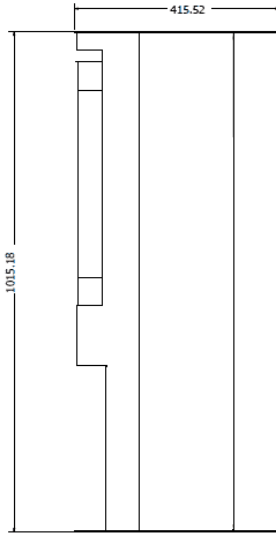

Element4 Club Ovation E

€ 2.756

Product afbeeldingen

Line image

Element4 Club Ovation E elektrische haard

Het assortiment [elektrische haarden](#) van [Element4](#) is uitgebreid met een prachtig nieuw vrijstaand model; de Club Ovation E. Deze prachtige vrijstaande kachel is voorzien van de innovatieve technieken die ook toegepast zijn bij de elektrische haarden uit de club-serie.

Extra informatie

Merk	Element4
Model	Club Ovation E
Serie	Club
Brandstof	Elektrisch
Vuurzicht	Front
Type kachel	Vrijstaand
Wel of geen afvoer	Afvoerloos
Showroomstatus	Brandend in de showroom
Verwarmingsfunctie	Ja, met verwarmingsfunctie
Afmeting breedte	48.8 cm
Afmeting hoogte	101.5 cm
Afmeting diepte	41.6 cm
Ruitmaat breedte	36.8 cm
Ruitmaat hoogte	51.8 cm
Bediening	Afstandsbediening, Tablet/telefoon bediening
Thermostaat	Ja
Maximaal vermogen	1.2 kW
Verbruik max. (kWh)	1,2