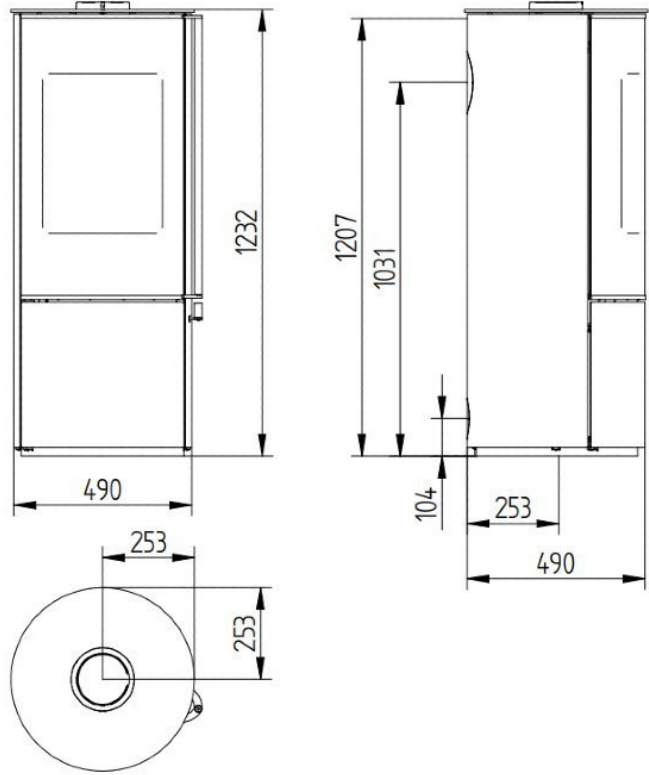

## Line image

---

## Extra informatie

---

Merk	Jydepejsen
Model	Jydepejsen Omega Basis Wit
Serie	Omega
Brandstof	Hout
Vuurzicht	Front
Type kachel	Vrijstaand
Wel of geen afvoer	Afvoer
Materiaal	Plaatstaal
Kleur	Wit
Showroomstatus	Opgesteld in showroom
Gewicht	144 kg
Afmeting breedte	49 cm
Afmeting hoogte	123.1 cm
Afmeting diepte	49 cm
Draaibaar	Ja, deze kachel is draaibaar
Bediening	Handbediening
Achterwand	Vermiculite
Minimaal vermogen	3 kW
Maximaal vermogen	8 kW
Rendement	79 %
Rookgasafvoer (diameter)	150 millimeter
Hart pijp hoogte	103.1 cm
Bovenaansluiting	Ja
Achteraansluiting	Ja
Externe luchttoevoer	100 millimeter
Energielabel	A