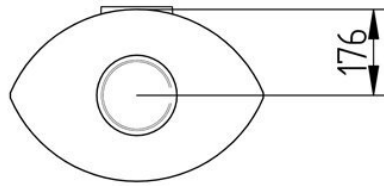

Jydepejsen Elegance Junior Wit

€ 3.050

Product afbeeldingen

Line image

Houtkachel Jydepejsen Elegance Junior wit

De [Jydepejsen Elegance Junior wit](#) heeft een onderscheidende ovale vorm en prachtige details. De [houtkachel Junior](#) is het kleine broertje van de [Jydepejsen Elegance](#). U kunt van alle kanten genieten van het prachtige vlammenspel door de panoramaruit van 180°. Dit is de grootste ruit die op de markt verkrijgbaar is.

Hét Experience Center van HAVE Verwarming

Kom eens langs in ons [Experience Center](#) in Lunteren om ander andere de Jydepejsen houtkachels te bekijken!

Extra informatie

Merk	Jydepejsen
Model	Elegance Junior Wit
Serie	Elegance
Prijs	3.050
Brandstof	Hout
Vuurzicht	Front
Type kachel	Vrijstaand
Wel of geen afvoer	Afvoer
Materiaal	Plaatstaal
Kleur	Wit
Showroomstatus	Vergelijkbaar product in showroom
Gewicht	116 kg
Afmeting breedte	52 cm
Afmeting hoogte	98 cm
Afmeting diepte	35 cm
Draaibaar	Ja, deze kachel is draaibaar
Bediening	Handbediening
Minimaal vermogen	3 kW
Maximaal vermogen	5 kW
Rookgasafvoer (diameter)	150 millimeter
Hart pijp hoogte	85.9 cm
Bovenaansluiting	Ja
Achteraansluiting	Ja
Externe luchttoevoer	100 millimeter
Energie label	A