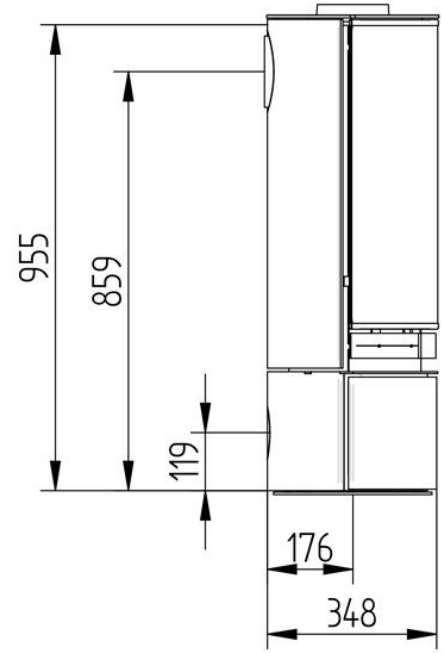

Jydepejsen Elegance Junior Wit

€ 3.050

Product afbeeldingen

Line image

Houtkachel Jydepejsen Elegance Junior wit

De [Jydepejsen Elegance Junior wit](#) heeft een onderscheidende ovale vorm en prachtige details. De [houtkachel Junior](#) is het kleine broertje van de [Jydepejsen Elegance](#). U kunt van alle kanten genieten van het prachtige vlammenspel door de panoramaruit van 180°. Dit is de grootste ruit die op de markt verkrijgbaar is.

Hét Experience Center van HAVE Verwarming

Kom eens langs in ons [Experience Center](#) in Lunteren om ander andere de Jydepejsen houtkachels te bekijken!

Extra informatie

Merk	Jydepejsen
Model	Elegance Junior Wit
Serie	Elegance
Prijs	3.050
Brandstof	Hout
Vuurzicht	Front
Type kachel	Vrijstaand
Wel of geen afvoer	Afvoer
Materiaal	Plaatstaal
Kleur	Wit
Showroomstatus	Vergelijkbaar product in showroom
Gewicht	116 kg
Afmeting breedte	52 cm
Afmeting hoogte	98 cm
Afmeting diepte	35 cm
Draaibaar	Ja, deze kachel is draaibaar
Bediening	Handbediening
Minimaal vermogen	3 kW
Maximaal vermogen	5 kW
Rookgasafvoer (diameter)	150 millimeter
Hart pijp hoogte	85.9 cm
Bovenaansluiting	Ja
Achteraansluiting	Ja
Externe luchttoevoer	100 millimeter
Energie label	A