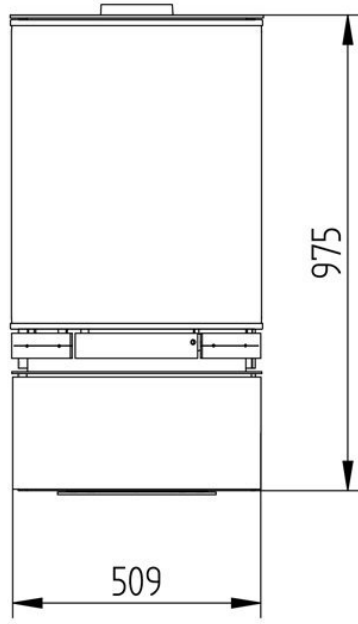

Jydepejsen Elegance Junior Wit

€ 3.050

Product afbeeldingen

Line image

Houtkachel Jydepejsen Elegance Junior wit

De [Jydepejsen Elegance Junior wit](#) heeft een onderscheidende ovale vorm en prachtige details. De [houtkachel Junior](#) is het kleine broertje van de [Jydepejsen Elegance](#). U kunt van alle kanten genieten van het prachtige vlammenspel door de panoramaruit van 180°. Dit is de grootste ruit die op de markt verkrijgbaar is.