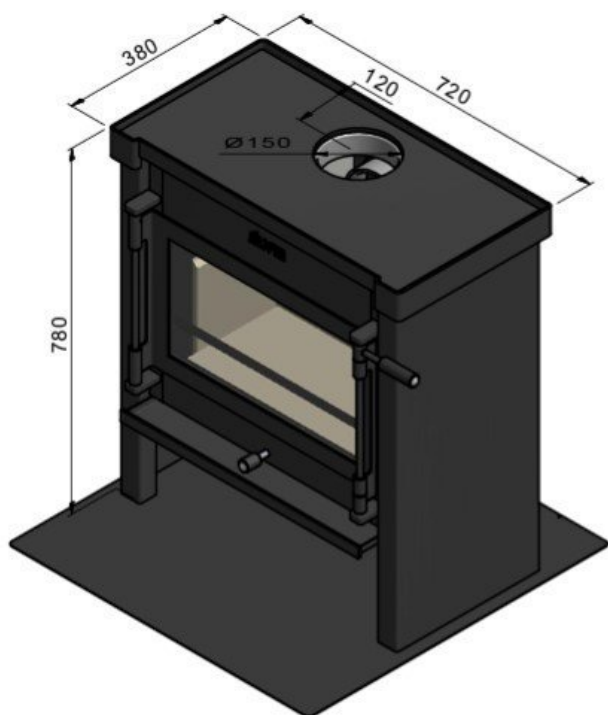

JAcobus 12 houtkachel

€ 2.495

Product afbeeldingen

Line image

JAcobus 12

De JAcobus 12 is een lekkere grote [houtkachel](#) waar u makkelijk grotere blokken hout in verbrandt. Het vermogen van deze krachtige kachel kunt u variëren tussen de [7 en 12kW](#). Daarmee is deze kachel geschikt om uw grote woonkamer of andere ruimte met gemak te verwarmen. Omgerekend kunt u met deze JAcobus 12 houtkachel een ruimte met een inhoud van ongeveer 250m³ verwarmen.

Experience Center

Kom naar het [Experience Center](#) van HAVÉ Verwarming om verschillende JAcobus modellen te bewonderen!

Extra informatie

| | |
|--------------------------|------------------------------------|
| Merk | Jacobus |
| Model | 12 houtkachel |
| Serie | 12 serie |
| EAN code | J12H |
| Brandstof | Hout |
| Vuurzicht | Front |
| Type kachel | Vrijstaand |
| Wel of geen afvoer | Afvoer |
| Materiaal | Plaatstaal |
| Kleur | Antraciet |
| Showroomstatus | Opgesteld in showroom |
| Gewicht | 150 kg |
| Afmeting breedte | 72 cm |
| Afmeting hoogte | 78 cm |
| Afmeting diepte | 38 cm |
| Draaibaar | Nee, deze kachel is niet draaibaar |
| Bediening | Handbediening |
| Achterwand | Staalwand |
| Nominaal vermogen | 12 kW |
| Minimaal vermogen | 8 kW |
| Maximaal vermogen | 14 kW |
| Rendement | 80 % |
| Rookgasafvoer (diameter) | 150 millimeter |
| Hart pijp hoogte | 62.5 cm |
| Bovenaansluiting | Ja |
| Achteraansluiting | Ja |