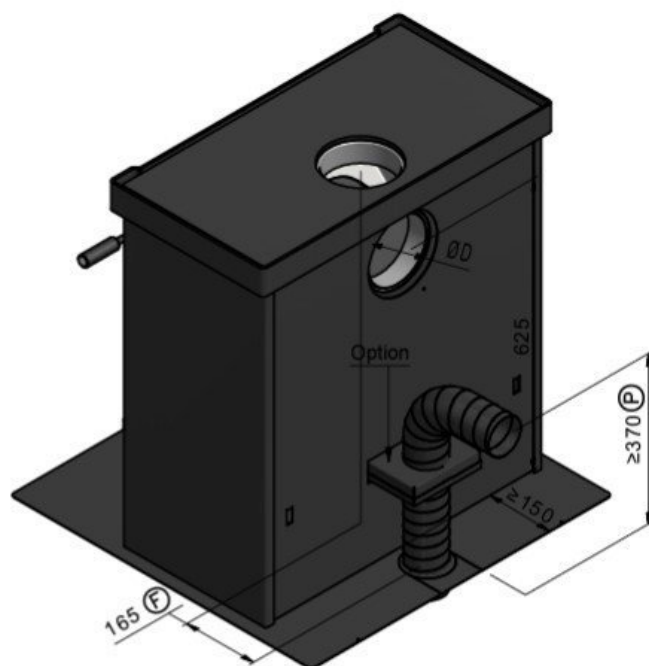

JAcobus 12 houtkachel

€ 2.495

Product afbeeldingen

Line image

JAcobus 12

De JAcobus 12 is een lekkere grote [houtkachel](#) waar u makkelijk grotere blokken hout in verbrandt. Het vermogen van deze krachtige kachel kunt u variëren tussen de [7 en 12kW](#). Daarmee is deze kachel geschikt om uw grote woonkamer of andere ruimte met gemak te verwarmen. Omgerekend kunt u met deze JAcobus 12 houtkachel een ruimte met een inhoud van ongeveer 250m³ verwarmen.

Experience Center

Kom naar het [Experience Center](#) van HAVÉ Verwarming om verschillende JAcobus modellen te bewonderen!

Extra informatie

| | |
|--------------------------|------------------------------------|
| Merk | Jacobus |
| Model | 12 houtkachel |
| Serie | 12 serie |
| EAN code | J12H |
| Brandstof | Hout |
| Vuurzicht | Front |
| Type kachel | Vrijstaand |
| Wel of geen afvoer | Afvoer |
| Materiaal | Plaatstaal |
| Kleur | Antraciet |
| Showroomstatus | Opgesteld in showroom |
| Gewicht | 150 kg |
| Afmeting breedte | 72 cm |
| Afmeting hoogte | 78 cm |
| Afmeting diepte | 38 cm |
| Draaibaar | Nee, deze kachel is niet draaibaar |
| Bediening | Handbediening |
| Achterwand | Staalwand |
| Nominaal vermogen | 12 kW |
| Minimaal vermogen | 8 kW |
| Maximaal vermogen | 14 kW |
| Rendement | 80 % |
| Rookgasafvoer (diameter) | 150 millimeter |
| Hart pijp hoogte | 62.5 cm |
| Bovenaansluiting | Ja |
| Achteraansluiting | Ja |