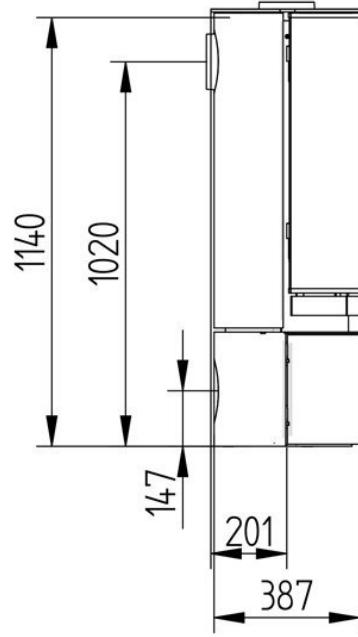

Jydepejsen Elegance Classic Wit

€ 3.350

Product afbeeldingen

Line image

Houtkachel Jydepejsen Elegance Classic Wit

De [Jydepejsen Elegance](#) is uniek van ontwerp en als witte variant verkrijgbaar. Met deze sfeervolle [houtkachel](#) haalt u de warmte in huis. Door het brede panoramische glas heeft u een prachtig zicht op het vlammen spel. Als extra optie kunt u kiezen voor een 360 ° graden draaibaar onzichtbaar plateau waardoor u nog meer kunt genieten van het houtvuur, overal waar u zit. Door het vermogen van 8 kW is een gemiddelde woonkamer binnen korte tijd aangenaam warm van temperatuur. [De Elegance](#) is vrijstaand en als [wandmodel](#) verkrijgbaar. Naast de witte versie is de kachel ook verkrijgbaar in het zwart en grijs.

Experience Center

Kom naar [HAVÉ Verwarming](#) om de kachels van Jydepejsen te bekijken.

Extra informatie

Merk	Jydepejsen
Model	Elegance Classic Wit
Serie	Elegance
Prijs	3.350
Brandstof	Hout
Vuurzicht	Front
Type kachel	Vrijstaand
Wel of geen afvoer	Afvoer
Materiaal	Plaatstaal
Kleur	Wit
Showroomstatus	Opgesteld in showroom
Gewicht	144 kg
Afmeting breedte	446 cm
Afmeting hoogte	485 cm
Afmeting diepte	274 cm
Draaibaar	Ja, deze kachel is draaibaar
Bediening	Handbediening
Minimaal vermogen	4 kW
Maximaal vermogen	8 kW
Rendement	75 %
Rookgasafvoer (diameter)	150 millimeter
Hart pijp hoogte	102 cm
Bovenaansluiting	Ja
Achteraansluiting	Ja
Externe luchttoevoer	100 millimeter
Energielabel	A