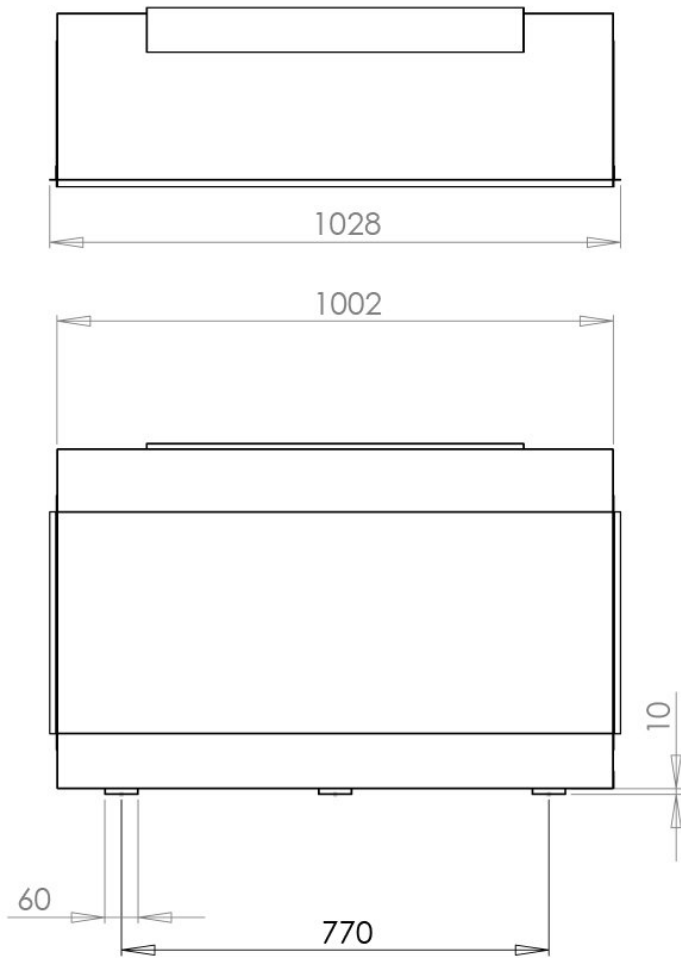

Line image

Polaris 1000
single sided arrangement