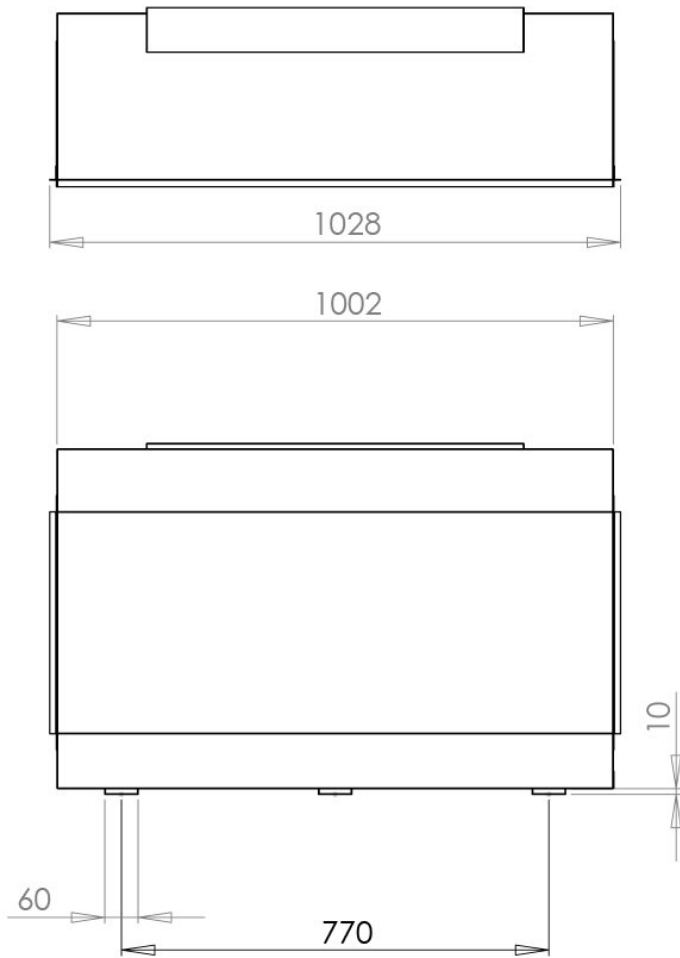

Line image

Polaris 1000
single sided arrangement