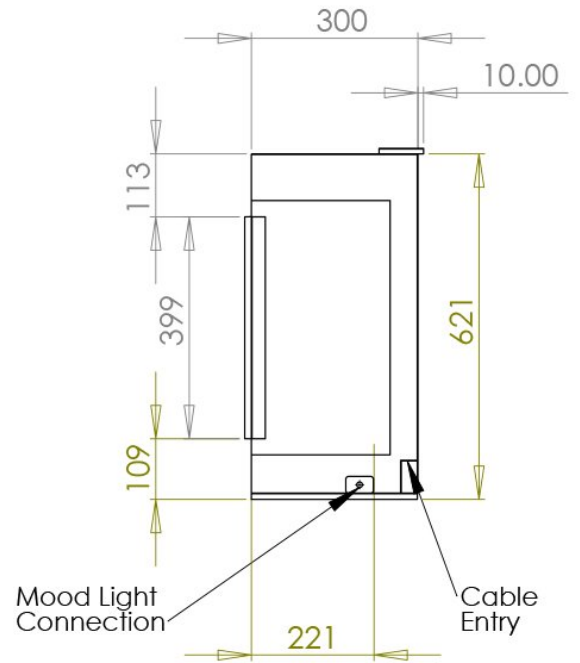

Line image

Polaris 1000
single sided arrangement