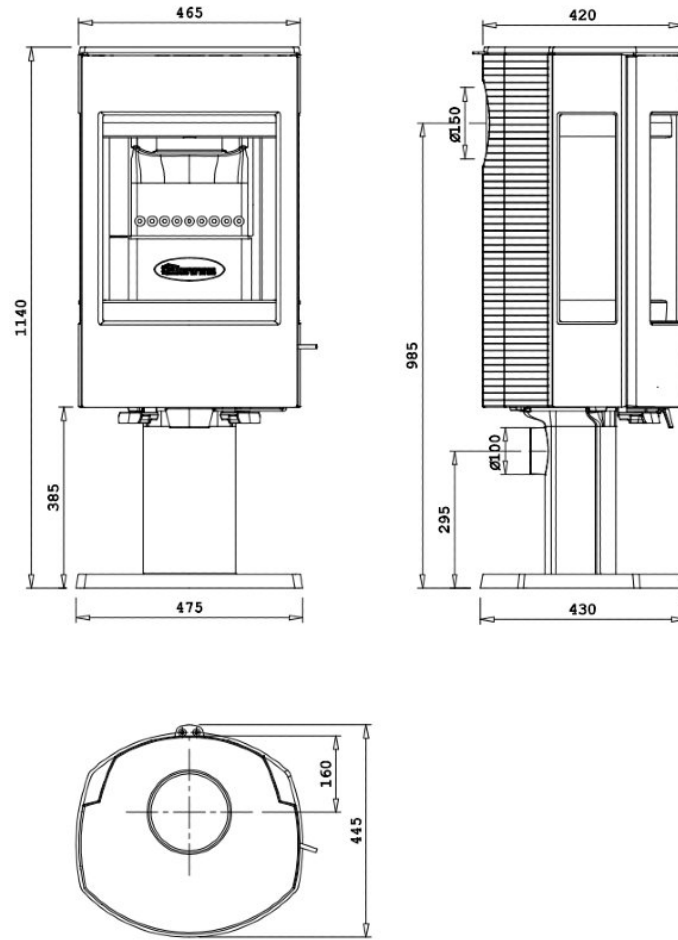

Dovre Astro 4CB/P met voet houtkachel

€ 2.928

Product afbeeldingen

Line image

Dovre Astro 4CB/P met voet houtkachel

Het [Dovre Astroline](#) assortiment is uitgebreid met een 4e telg. De Dovre Astroline 4 heeft geheel volgens de laatste design trend een halfronde voorruit en zijruiten, wat voor een buitengewoon mooi vuurzicht zorgt. Deze [houtkachel](#) is leverbaar met houtbak of staande op een zuil, in zowel een Clean Burning als Multi Fuel uitvoering. De Astroline 4 is voorzien van de laatste technologische ontwikkeling van Dovre, zoals het air-wash systeem voor het reinigen van de voorruit en de driedubbele verbranding die leidt tot een hoog rendement.

Experience Center

Kom eens langs bij ons [Experience Center](#) in Lunteren om verschillende houtkachels te bewonderen en laat u adviseren door één van onze verkoopspecialisten.

Extra informatie

Merk	Dovre
Model	Astro 4CB/P met voet houtkachel
Serie	Astroline
Brandstof	Hout
Vuurzicht	Driezijdig
Type kachel	Vrijstaand
Wel of geen afvoer	Afvoer
Materiaal	Gietijzer
Kleur	Gietijzer
Showroomstatus	Vergelijkbaar product in showroom
Gewicht	155 kg
Afmeting breedte	47.5 cm
Afmeting hoogte	114 cm
Afmeting diepte	43 cm
Draaibaar	Nee, deze kachel is niet draaibaar
Bediening	Handbediening
Achterwand	Vermiculiet
Nominaal vermogen	8 kW
Minimaal vermogen	2.5 kW
Maximaal vermogen	10 kW
Rendement	76.4 %
Rookgasafvoer (diameter)	150 millimeter
Hart pijp hoogte	98.5 cm
Bovenaansluiting	Ja
Achteraansluiting	Ja
Externe luchttoevoer	50 millimeter