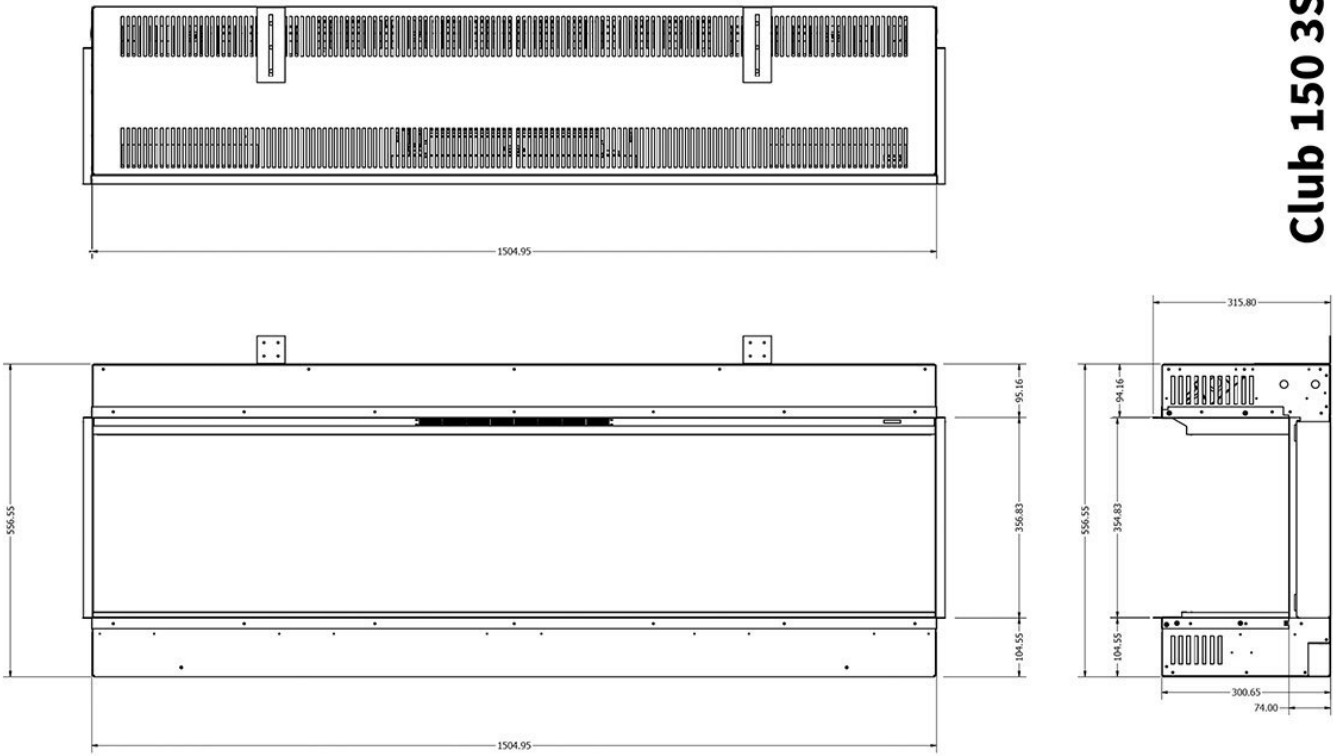

Club 150 3Se