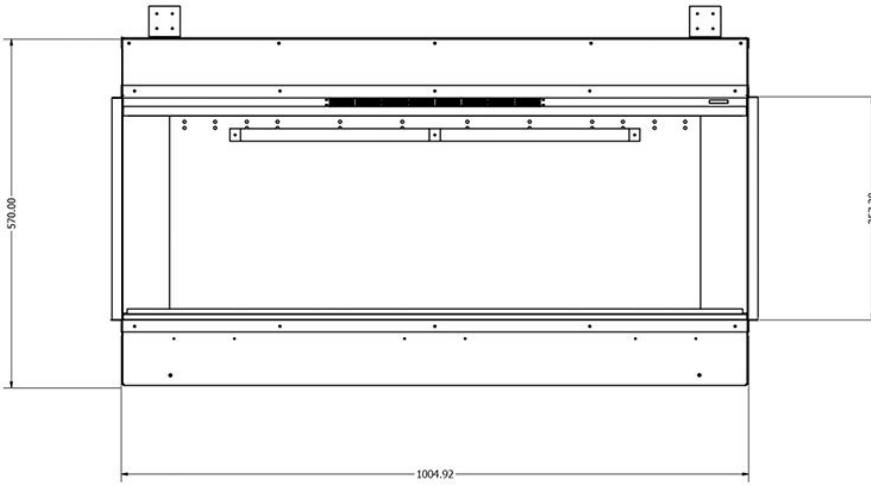

Club 100 3Se