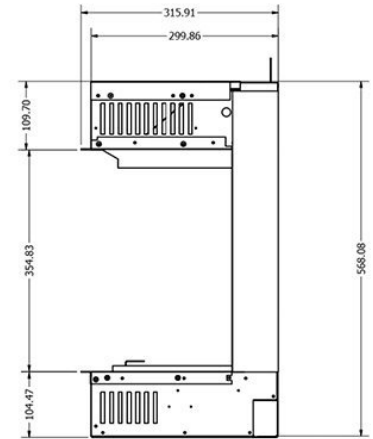

Club 100 3Se