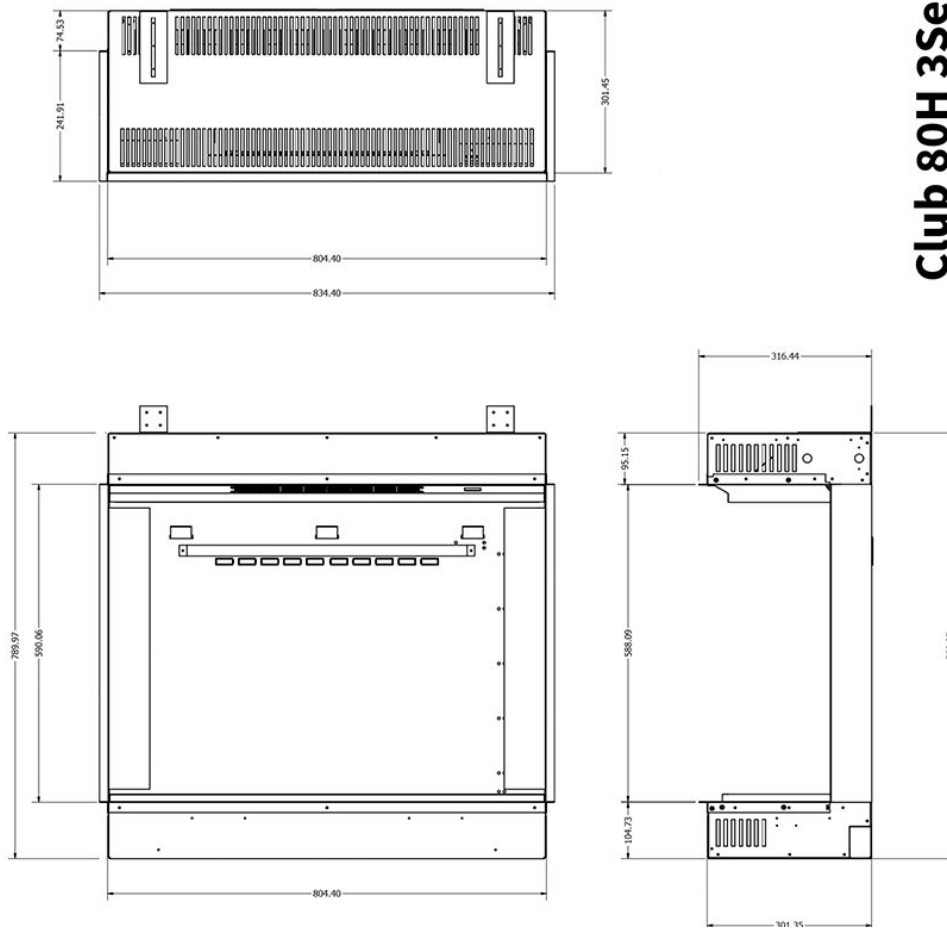

Club 80H 3Se