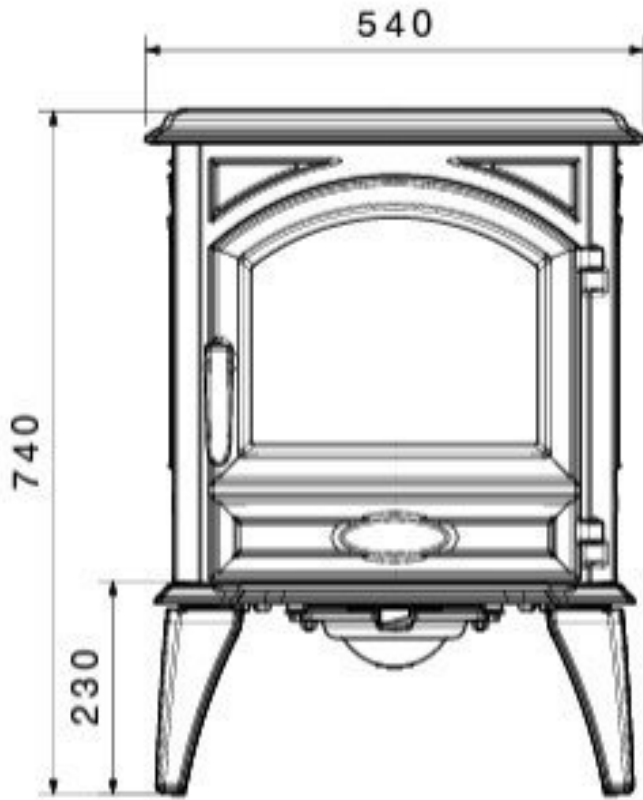

## Product afbeeldingen

## Line image

## Extra informatie

---

Merk	Dovre
Model	Dovre
Brandstof	Hout
Vuurzicht	Front
Type kachel	Vrijstaand
Wel of geen afvoer	Afvoer
Systeem (open of gesloten)	Gesloten systeem
Materiaal	Gietijzer
Kleur	Gietijzer
Showroomstatus	Opgesteld in showroom
Gewicht	140 kg
Afmeting breedte	54 cm
Afmeting hoogte	74 cm
Afmeting diepte	47.5 cm
Draaibaar	Nee, deze kachel is niet draaibaar
Bediening	Handbediening
Nominaal vermogen	6.5 kW
Minimaal vermogen	2.5 kW
Maximaal vermogen	8.5 kW
Rendement	82 %
Rookgasafvoer (diameter)	150 millimeter
Hart pijp hoogte	60.5 cm
Bovenaansluiting	Ja
Achteraansluiting	Ja
Energie label	A+