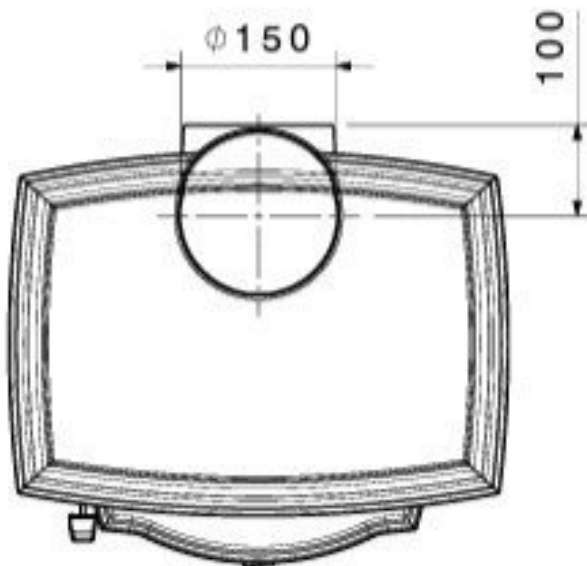

## Line image

### Dovre 540W

Deze klassieke houtkachel is het kleinere broertje van de [Dovre 760-](#) en [640WD](#). Zoals ook bij de grotere modellen heeft deze 540W de mogelijkheid om verbrandingslucht rechtstreeks van buiten aan te sluiten. Omwille van de kleine verbrandingskamer heeft deze [houtkachel](#) geen zijvuldeur.

## Extra informatie

---

Merk	Dovre
Model	Dovre
Brandstof	Hout
Vuurzicht	Front
Type kachel	Vrijstaand
Wel of geen afvoer	Afvoer
Systeem (open of gesloten)	Gesloten systeem
Materiaal	Gietijzer
Kleur	Gietijzer
Showroomstatus	Opgesteld in showroom
Gewicht	140 kg
Afmeting breedte	54 cm
Afmeting hoogte	74 cm
Afmeting diepte	47.5 cm
Draaibaar	Nee, deze kachel is niet draaibaar
Bediening	Handbediening
Nominaal vermogen	6.5 kW
Minimaal vermogen	2.5 kW
Maximaal vermogen	8.5 kW
Rendement	82 %
Rookgasafvoer (diameter)	150 millimeter
Hart pijp hoogte	60.5 cm
Bovenaansluiting	Ja
Achteraansluiting	Ja
Energie label	A+