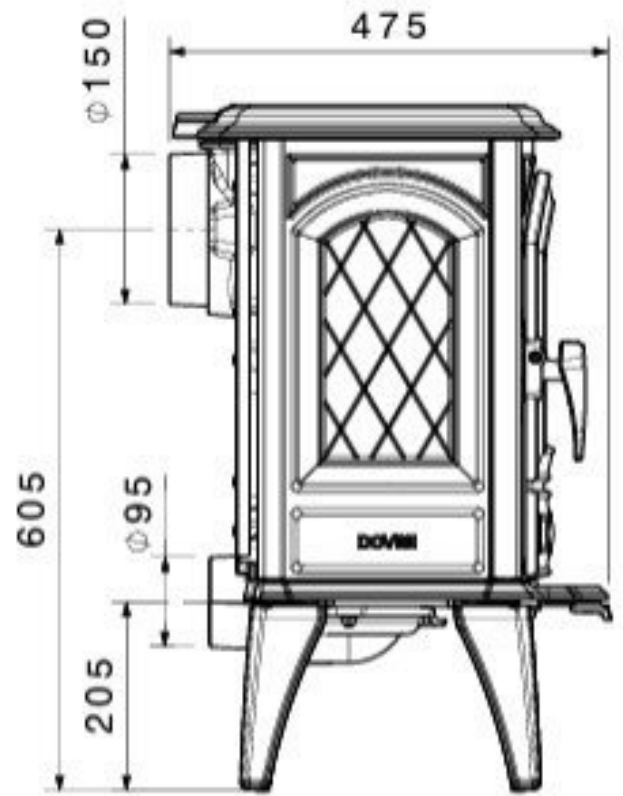

## Product afbeeldingen

## Line image

### Dovre 540W

Deze klassieke houtkachel is het kleinere broertje van de [Dovre 760-](#) en [640WD](#). Zoals ook bij de grotere modellen heeft deze 540W de mogelijkheid om verbrandingslucht rechtstreeks van buiten aan te sluiten. Omwille van de kleine verbrandingskamer heeft deze [houtkachel](#) geen zijvuldeur.

## Extra informatie

---

Merk	Dovre
Model	Dovre
Brandstof	Hout
Vuurzicht	Front
Type kachel	Vrijstaand
Wel of geen afvoer	Afvoer
Systeem (open of gesloten)	Gesloten systeem
Materiaal	Gietijzer
Kleur	Gietijzer
Showroomstatus	Opgesteld in showroom
Gewicht	140 kg
Afmeting breedte	54 cm
Afmeting hoogte	74 cm
Afmeting diepte	47.5 cm
Draaibaar	Nee, deze kachel is niet draaibaar
Bediening	Handbediening
Nominaal vermogen	6.5 kW
Minimaal vermogen	2.5 kW
Maximaal vermogen	8.5 kW
Rendement	82 %
Rookgasafvoer (diameter)	150 millimeter
Hart pijp hoogte	60.5 cm
Bovenaansluiting	Ja
Achteraansluiting	Ja
Energie label	A+