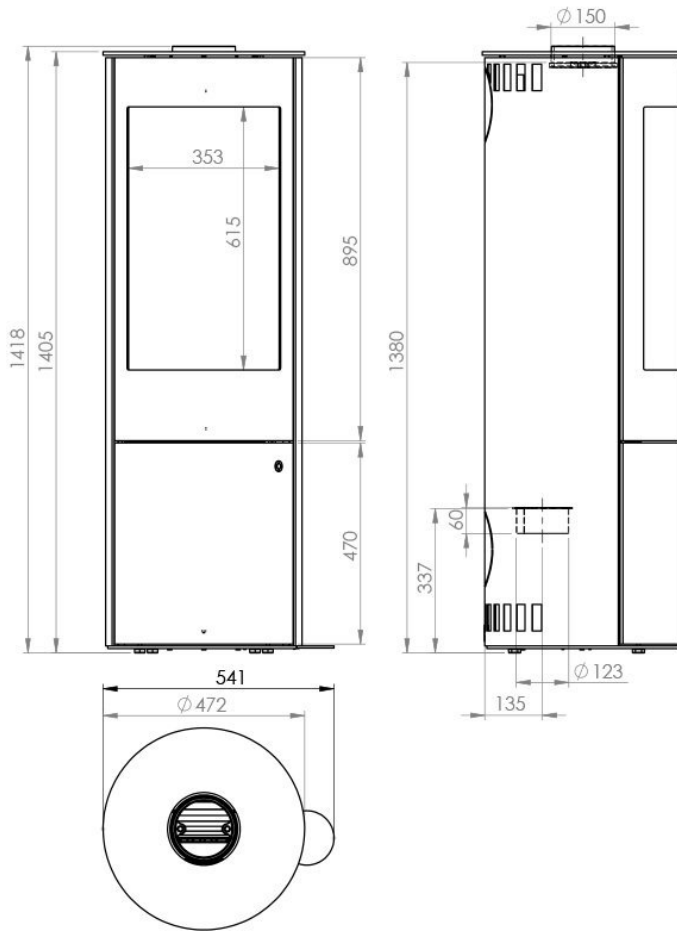

Olsberg Palena plus SD Compact

€ 3.853

Product afbeeldingen

Line image

Olsberg Palena Plus Smartdoor

Maße in mm

Olsberg Palena Plus Compact Smart Door

Deze mooie [houtkachel](#) van Olsberg heeft een hoge ruit. De hoge panoramische ruit met het bewezen schone ruit systeem staat garant voor veel gezellige uren met een perfect zicht op het vuur in deze houtkachel. De [Olsberg](#) houtkachel is een mooie ranke kachel die hoogte geeft aan uw kamer. Dankzij dit alles is het nog mooier om elke dag weer van de woonkamer te kunnen genieten als oase van rust en ontspanning.

Extra informatie

| | |
|----------------------------|------------------------------|
| Merk | Olsberg |
| Model | Palena plus SD Compact |
| Serie | Palena |
| Prijs | 3.853 |
| Brandstof | Hout |
| Vuurzicht | Front |
| Type kachel | Vrijstaand |
| Wel of geen afvoer | Afvoer |
| Systeem (open of gesloten) | Gesloten systeem |
| Materiaal | Plaatstaal |
| Kleur | Zwart |
| Showroomstatus | Opgesteld in showroom |
| Gewicht | 160 kg |
| Afmeting breedte | 47.2 cm |
| Afmeting hoogte | 140.5 cm |
| Afmeting diepte | 47.2 cm |
| Draaibaar | Ja, deze kachel is draaibaar |
| Bediening | Handbediening |
| Minimaal vermogen | 3 kW |
| Maximaal vermogen | 7 kW |
| Rendement | 80 % |
| Rookgasafvoer (diameter) | 150 millimeter |
| Bovenaansluiting | Ja |
| Achteraansluiting | Ja |
| Externe luchttoevoer | 125 millimeter |
| Energielabel | A |