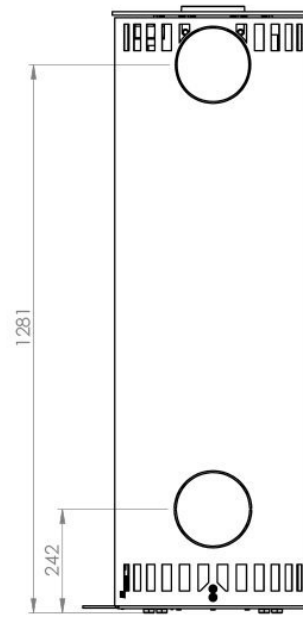

Olsberg Palena plus SD Compact

€ 3.853

Product afbeeldingen

Line image

Olsberg Palena Plus Smartdoor

Maße in mm

Olsberg Palena Plus Compact Smart Door

Deze mooie [houtkachel](#) van Olsberg heeft een hoge ruit. De hoge panoramische ruit met het bewezen schone ruit systeem staat garant voor veel gezellige uren met een perfect zicht op het vuur in deze houtkachel. De [Olsberg](#) houtkachel is een mooie ranke kachel die hoogte geeft aan uw kamer. Dankzij dit alles is het nog mooier om elke dag weer van de woonkamer te kunnen genieten als oase van rust en ontspanning.