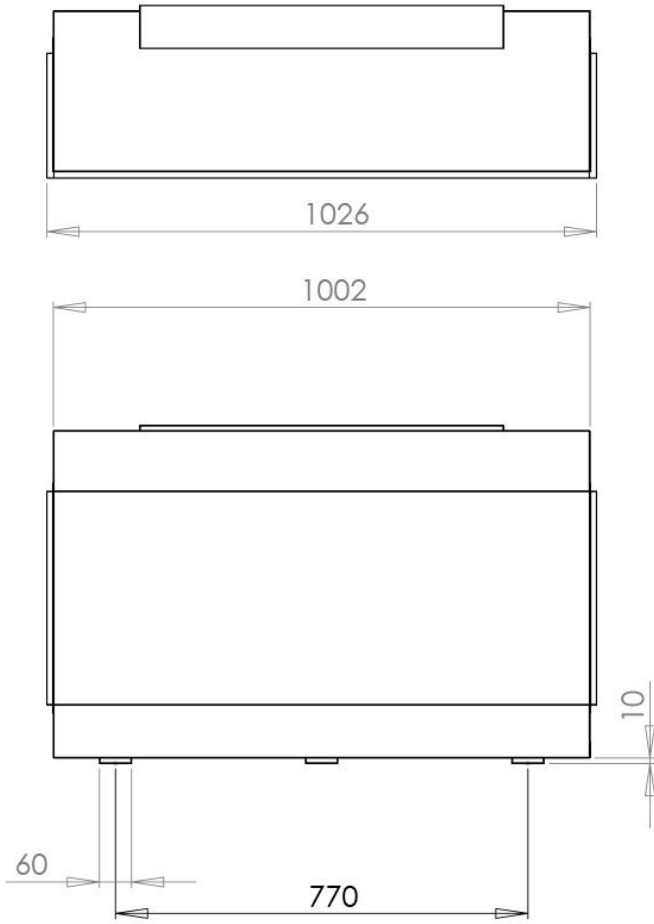

Line image

Polaris 1000
3 sided arrangement