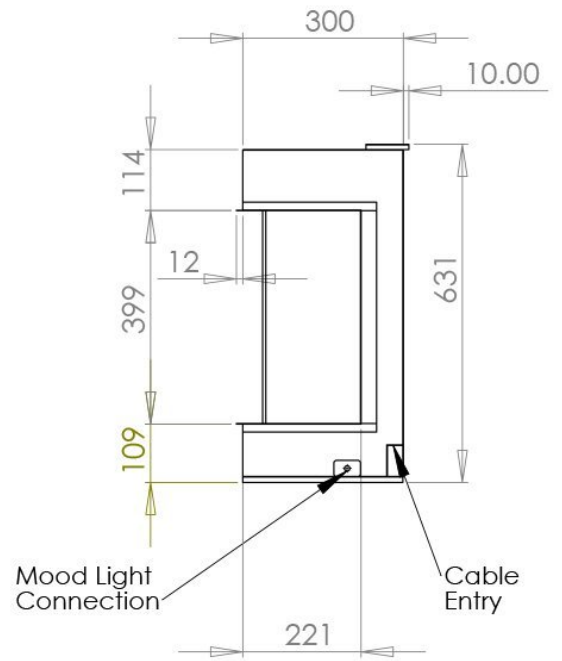

Line image

Polaris 1000
3 sided arrangement