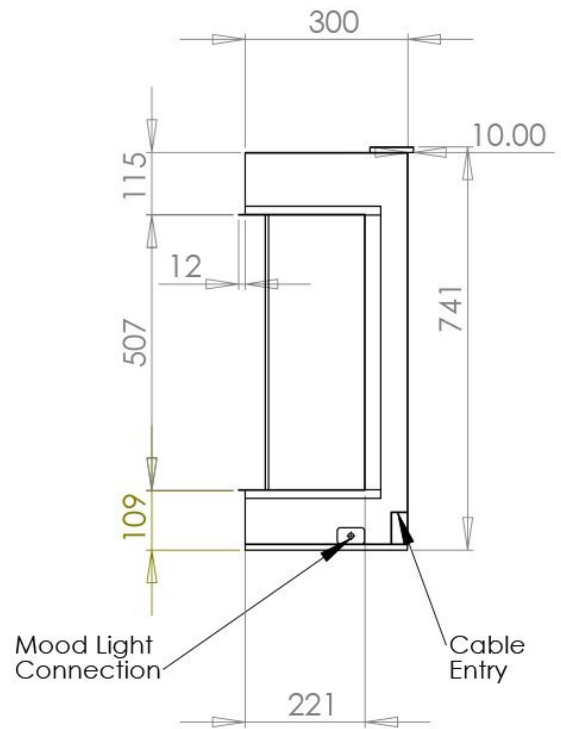

## Line image

Polaris 840  
3 sided arrangement

## Extra informatie

---

Merk	Charlton & Jenrick
Model	Polaris 840 Elektrische Haard
Serie	Polaris
Brandstof	Elektrisch
Vuurzicht	Driezijdig
Type kachel	Inbouw
Wel of geen afvoer	Afvoerloos
Materiaal	Plaatstaal
Kleur	Zwart
Showroomstatus	Vergelijkbaar vlammen spel in showroom
Verwarmingsfunctie	Ja, met verwarmingsfunctie
Afmeting breedte	86.8 cm
Afmeting hoogte	74.1 cm
Afmeting diepte	30 cm
Ruitmaat breedte	840 cm
Bediening	Afstandsbediening
Thermostaat	Ja
Minimaal vermogen	1 kW
Maximaal vermogen	2 kW
Kleureffect instelbaar	Ja
Lichtmodule	LED