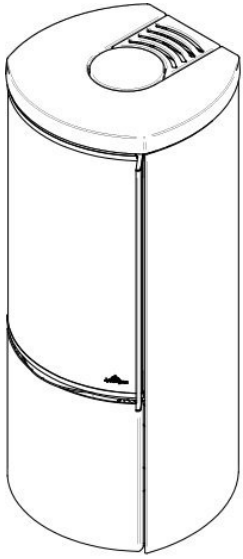

Jydepejsen Cozy Classic

€ 2.875

Product afbeeldingen

Line image

De Jydepejsen Cozy

De Cozy [houtkachel](#) is het nieuwste model van [Jydepejsen](#) met veel unieke eigenschappen. Er zijn 2 nieuwe soorten. De Cozy classic, deze is van gietijzer zoals we de [Cosmo](#) kennen. Verder beschikt de Cozy dezelfde zelfsluitende deur zoals u die kent bij de Senza.

Bewonder de houtkachels van Jydepejsen zelf

Kom naar het [Experience Center](#) van HAVÉ Verwarming en bewonder deze [kachel](#) van Jydepejsen zelf!

Extra informatie

Merk	Jydepejsen
Model	Cozy
Serie	Cozy
Prijs	2.875
Brandstof	Hout
Vuurzicht	Front
Type kachel	Vrijstaand
Wel of geen afvoer	Afvoer
Materiaal	Gietijzer, Plaatstaal
Kleur	Zwart
Showroomstatus	Vergelijkbaar product in showroom
Gewicht	141 kg
Afmeting breedte	48 cm
Afmeting hoogte	115 cm
Afmeting diepte	46.9 cm
Draaibaar	Nee, deze kachel is niet draaibaar
Bediening	Handbediening
Minimaal vermogen	3 kW
Maximaal vermogen	8 kW
Rendement	80 %
Rookgasafvoer (diameter)	150 millimeter
Hart pijp hoogte	98.9 cm
Bovenaansluiting	Ja
Achteraansluiting	Ja
Externe luchttoevoer	100 millimeter
Energielabel	A+