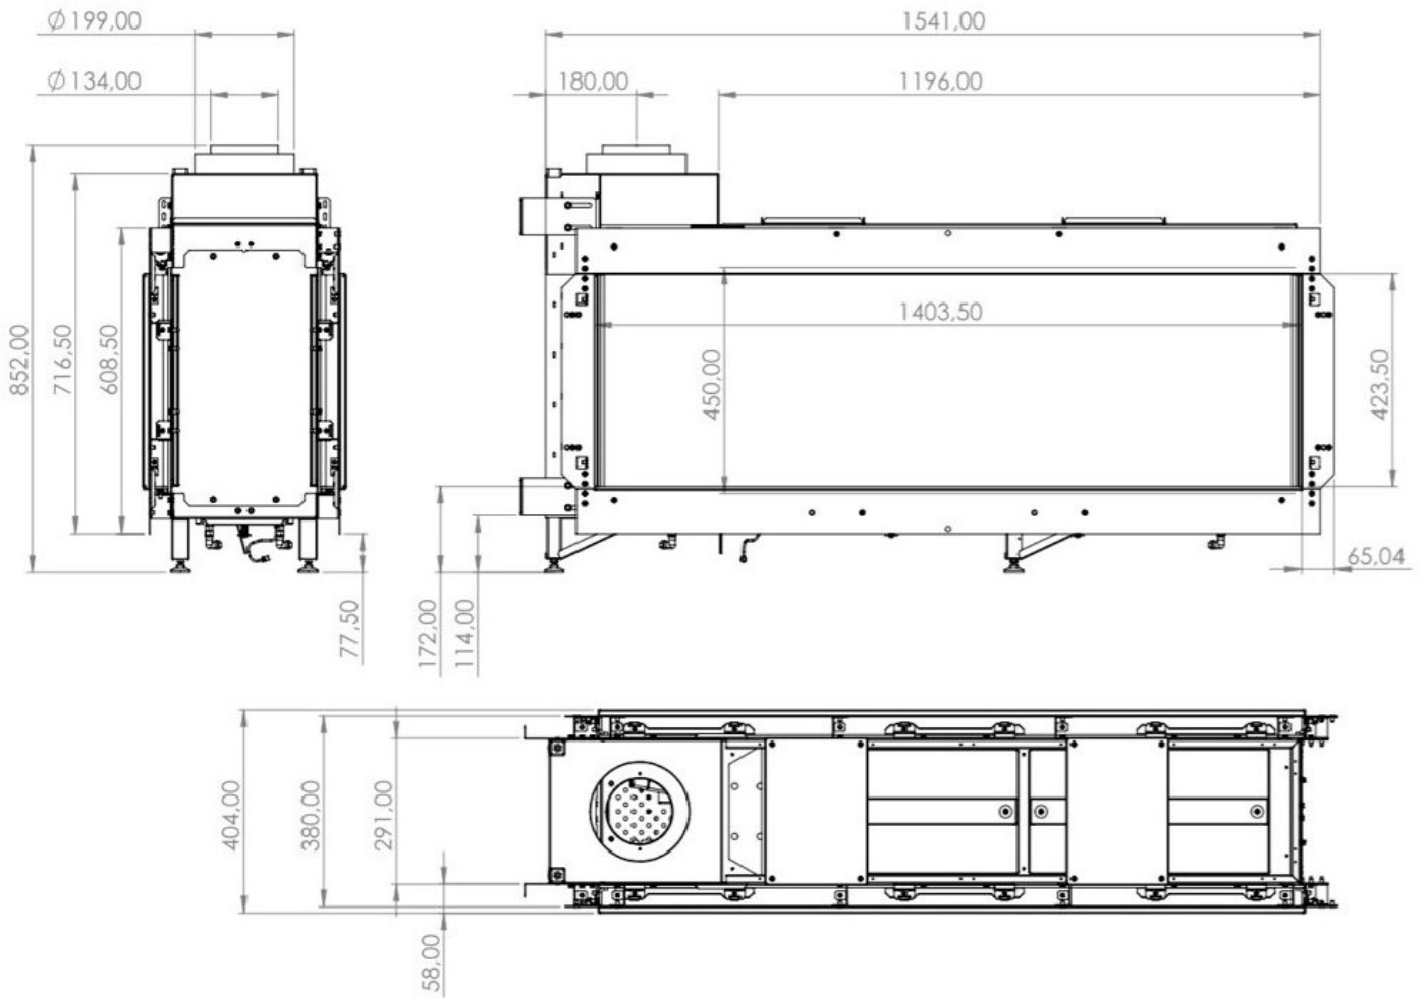

Element4 Summum 140 Tunnel

€ 6.965

Product afbeeldingen

Line image

Element4 Summum 140

Deze prachtige 140cm brede haard van Element4 is een waar boegbeeld in iedere woonkamer! Dit nieuwe model is de top van de [gashaarden](#)!

Experience Center

Bewonder vergelijkbare modellen van Element4 in ons [Experience Center](#) in Lunteren of op onze website!

Extra informatie

Merk	Element4
Model	Summum 140 Tunnel
Serie	Summum
Brandstof	Gas
Vuurzicht	Doorkijk
Type kachel	Inbouw
Wel of geen afvoer	Afvoer
Systeem (open of gesloten)	Gesloten systeem
Materiaal	Plaatstaal
Kleur	Zwart
Showroomstatus	Vergelijkbaar vlammen spel in showroom
Inbouwmaat breedte	154.1 cm
Inbouwmaat hoogte	85.2 cm
Inbouwmaat diepte	40.4 cm
Ruitmaat breedte	140.4 cm
Ruitmaat hoogte	42.4 cm
Bediening	Afstandsbediening, Tablet/telefoon bediening
Minimaal vermogen	2.2 kW
Maximaal vermogen	17.4 kW
Rendement	89 %
Aantal branders	5
Rookgasafvoer (diameter)	130/200 millimeter
Propana mogelijk	Ja
Energielabel	A