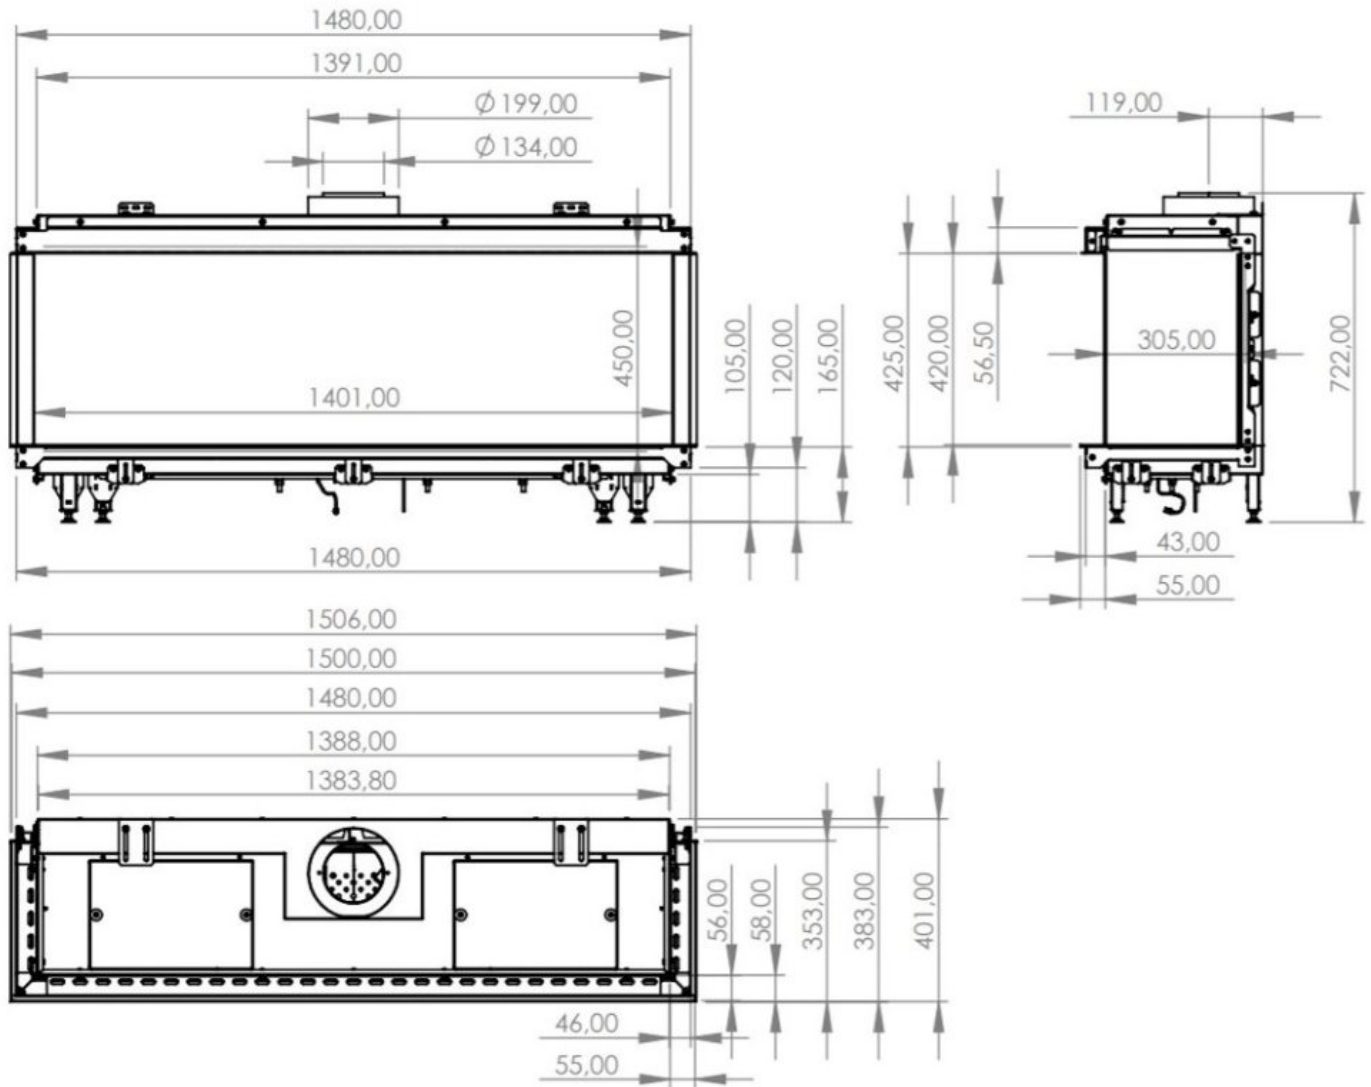

Element4 Summum 140 3-zijdig

€ 6.993

Product afbeeldingen

Line image

Element4 Summum 140

Deze prachtige 140cm brede haard van Element4 is een waar boegbeeld in iedere woonkamer! Dit nieuwe model is de top van de [gashaarden](#)!

Experience Center

Bewonder vergelijkbare modellen van Element4 in ons [Experience Center](#) in Lunteren of op onze website!

Extra informatie

Merk	Element4
Model	Summum 140 3-zijdig
Serie	Summum
Brandstof	Gas
Vuurzicht	Driezijdig
Type kachel	Inbouw
Wel of geen afvoer	Afvoer
Systeem (open of gesloten)	Gesloten systeem
Materiaal	Plaatstaal
Kleur	Zwart
Showroomstatus	Vergelijkbaar vlammen spel in showroom
Inbouwmaat breedte	148 cm
Inbouwmaat hoogte	72.2 cm
Inbouwmaat diepte	40.1 cm
Ruitmaat breedte	140.1 cm
Ruitmaat hoogte	45 cm
Ruitmaat diepte	30.5 cm
Bediening	Afstandsbediening, Tablet/telefoon bediening
Minimaal vermogen	2.2 kW
Maximaal vermogen	17.4 kW
Rendement	89 %
Aantal branders	5
Rookgasafvoer (diameter)	130/200 millimeter
Propana mogelijk	Ja
Energie label	A