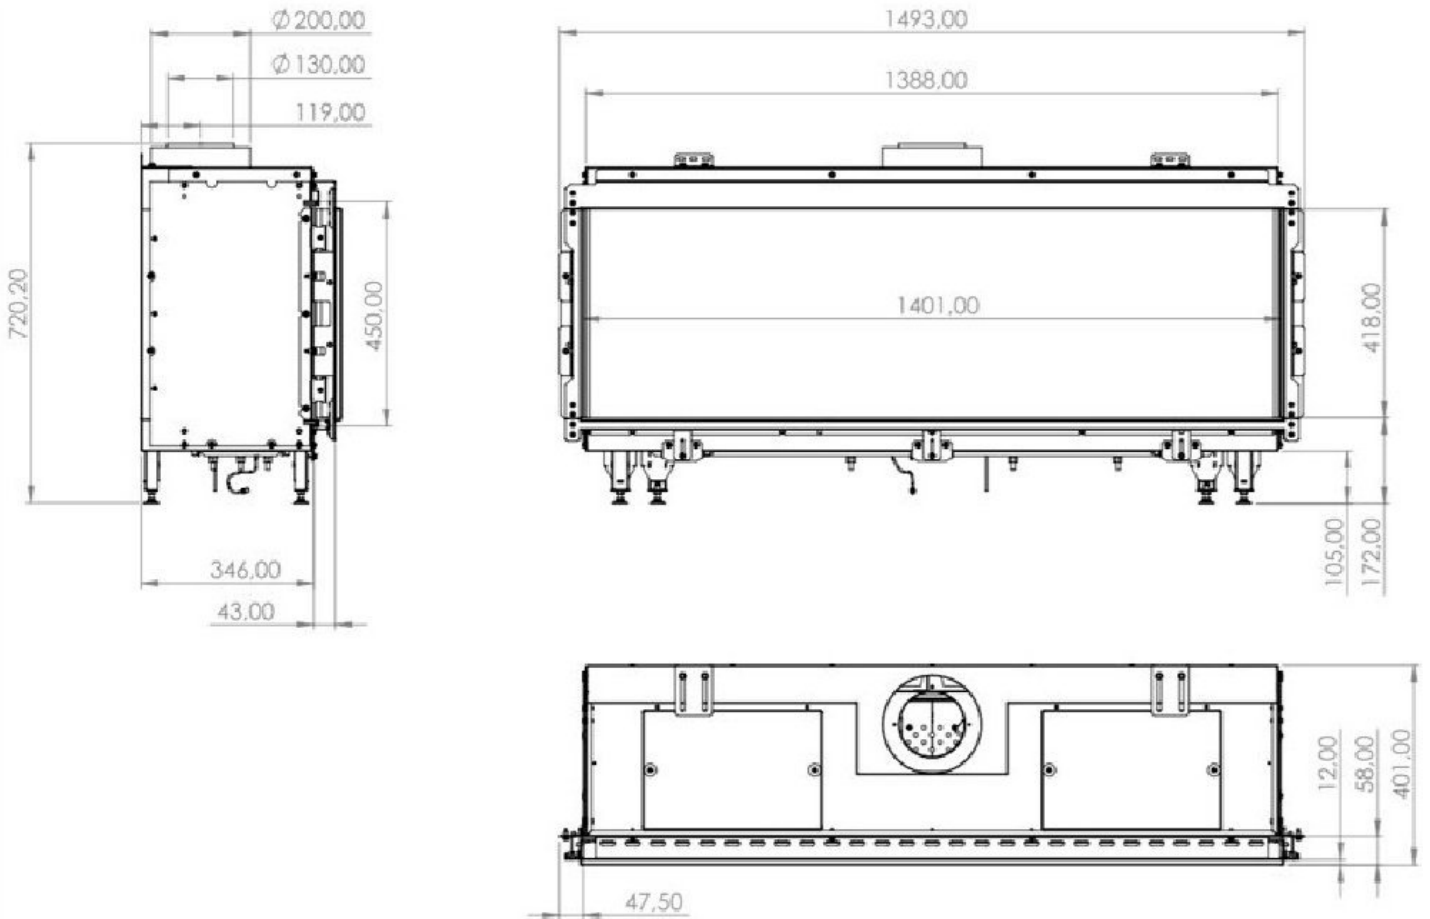

Element4 Summum 140 front

€ 7.686

Product afbeeldingen

Line image

Element4 Summum 140

Deze prachtige 140 cm brede haard van Element4 is een waar boegbeeld in iedere woonkamer! Dit nieuwe model is de top van de [gashaarden](#)! De haard kan worden uitgerust met een standaard houtset of een donkere houtset, zo is de haard aan te passen naar ieder interieur.

Experience Center

Bewonder vergelijkbare modellen van Element4 in ons [Experience Center](#) in Lunteren of op onze website!

Extra informatie

Merk	Element4
Model	Summum 140 front
Serie	Summum
Brandstof	Gas
Vuurzicht	Front
Type kachel	Inbouw
Wel of geen afvoer	Afvoer
Systeem (open of gesloten)	Gesloten systeem
Materiaal	Plaatstaal
Kleur	Zwart
Showroomstatus	Vergelijkbaar vlammen spel in showroom
Inbouwmaat breedte	149.3 cm
Inbouwmaat hoogte	72.02 cm
Inbouwmaat diepte	40.1 cm
Ruitmaat breedte	140.1 cm
Ruitmaat hoogte	41.8 cm
Minimaal vermogen	2.2 kW
Maximaal vermogen	17.4 kW
Rendement	89 %
Aantal branders	5
Rookgasafvoer (diameter)	130/200 millimeter
Propana mogelijk	Ja
Energielabel	A