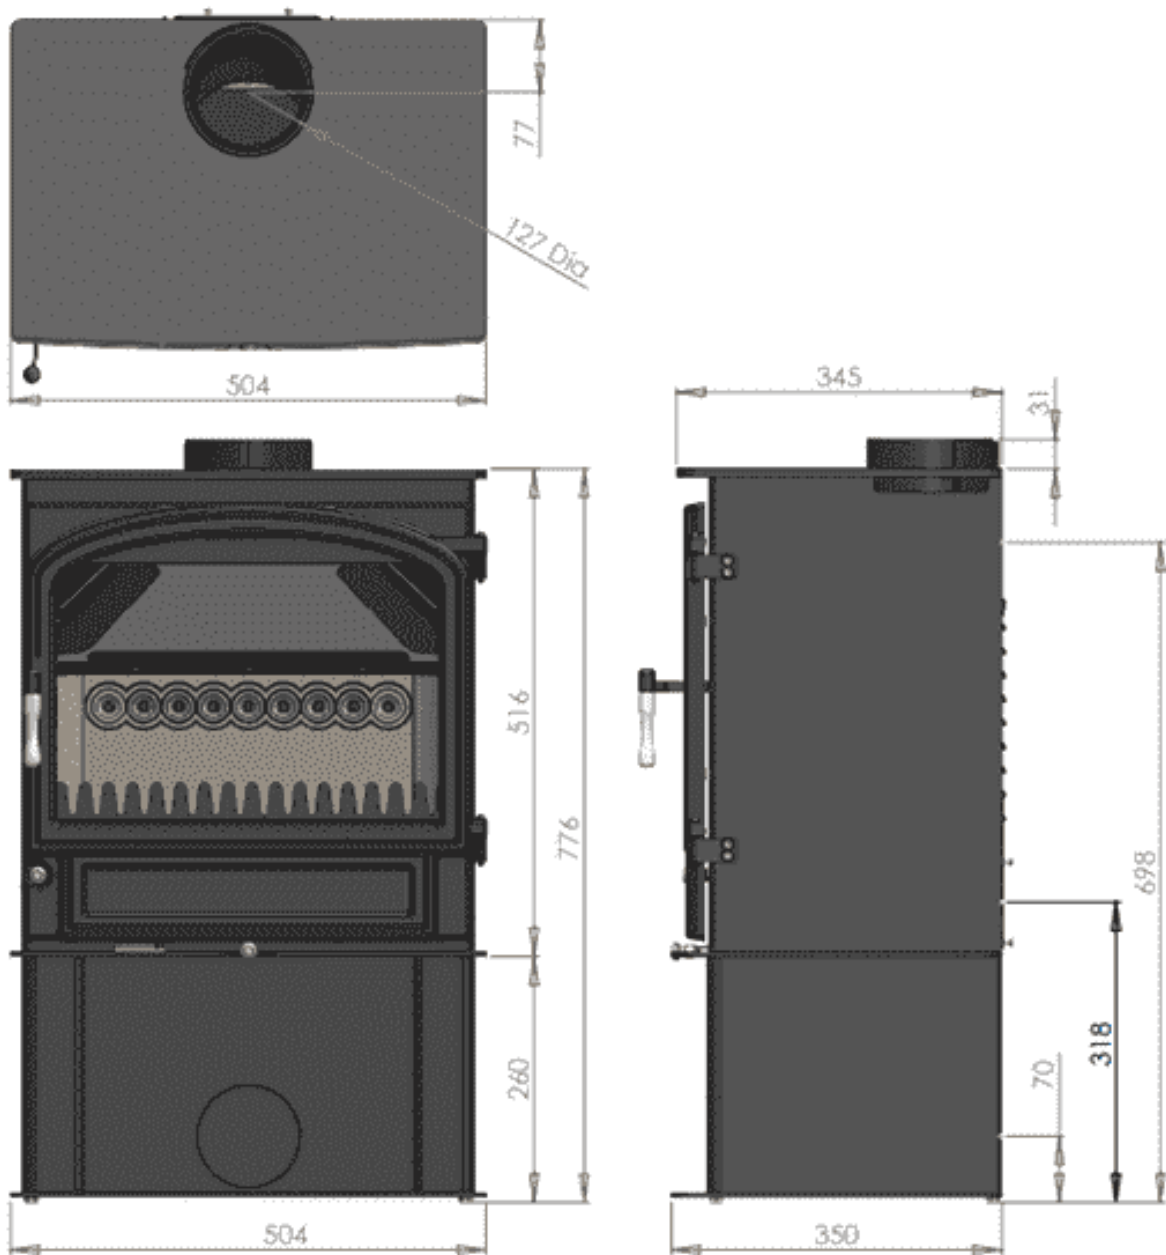

Line image

Purevision HPV5