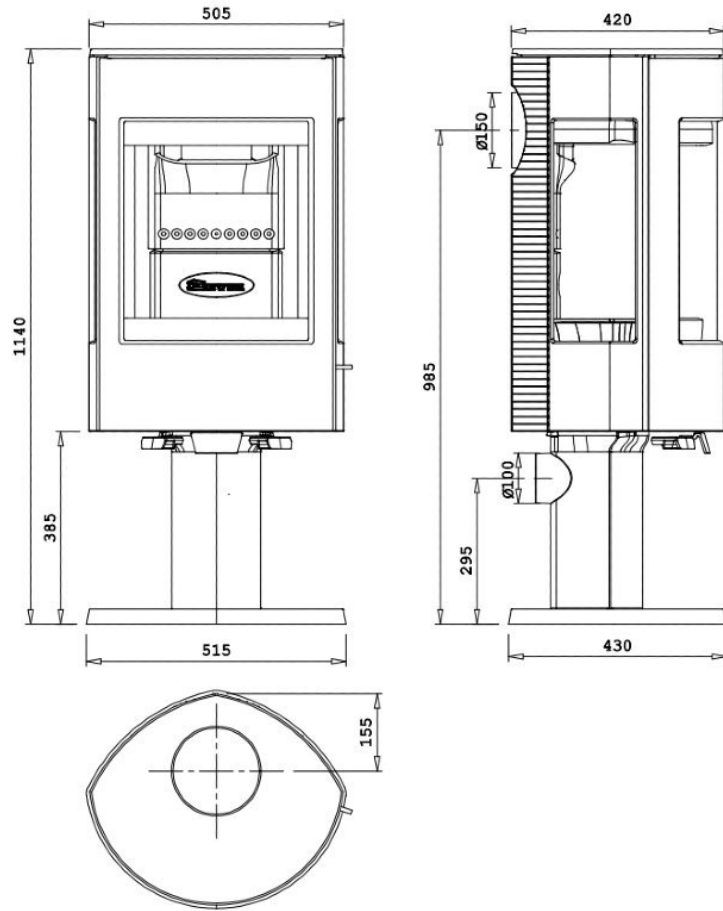

# Line image

## Extra informatie

Merk	Dovre
Model	Astro 3CB/P met voet houtkachel
Serie	Astroline
Brandstof	Hout
Vuurzicht	Driezijdig
Type kachel	Vrijstaand
Wel of geen afvoer	Afvoer
Materiaal	Gietijzer
Kleur	Gietijzer
Showroomstatus	Opgesteld in showroom
Gewicht	145 kg
Afmeting breedte	51.5 cm
Afmeting hoogte	114 cm
Afmeting diepte	42 cm
Draaibaar	Nee, deze kachel is niet draaibaar
Bediening	Handbediening
Achterwand	Vermiculiet
Nominaal vermogen	8 kW
Minimaal vermogen	2.5 kW
Maximaal vermogen	10 kW
Rendement	76.4 %
Rookgasafvoer (diameter)	150 millimeter
Hart pijp hoogte	98.5 cm
Bovenaansluiting	Ja
Achteraansluiting	Ja
Externe luchttoevoer	100 millimeter