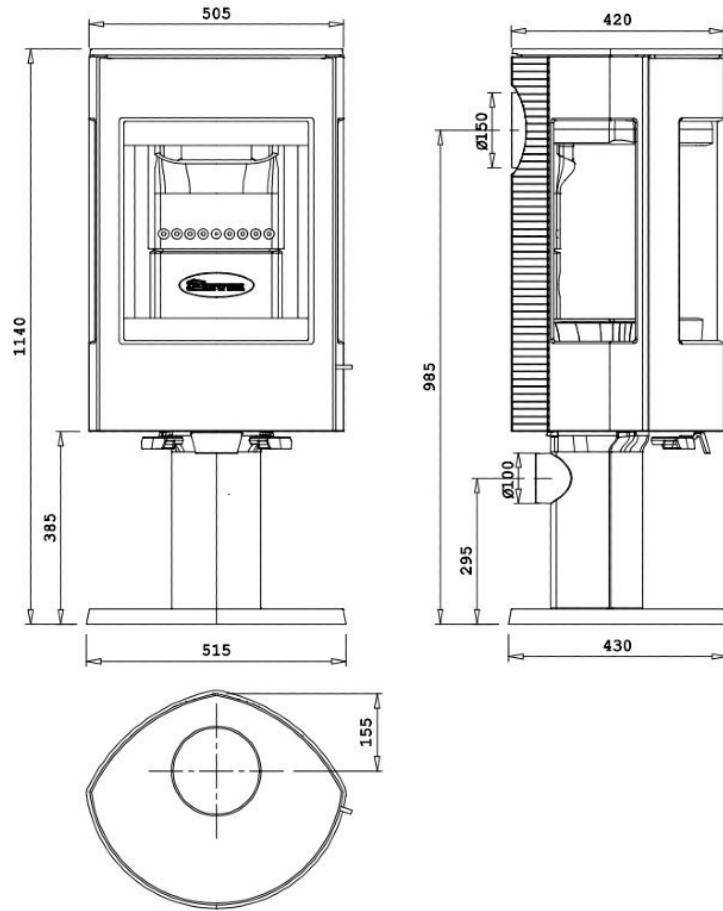

Dovre Astro 3CB/P met voet houtkachel

€ 2.656

Product afbeeldingen

Line image

Dovre Astro 3CB/P met voet houtkachel

De moderne [Dovre Astro 3 houtkachel](#) is ontworpen volgens de laatste trend, waarbij het vuur vanuit alle hoeken zichtbaar dient te zijn. De kachel heeft een panoramische, gebogen voorruit, waardoor een breed vuurzicht gegarandeerd is. De voor de markt unieke, geknikte zijruiten lopen door tot bijna achterin de kachel, hetgeen een bijzonder ruimtelijk effect geeft. Uiteraard is de Dovre Astroline 3 voorzien van de laatste technische innovaties, zoals driedubbele verbranding en het air-wash systeem, waardoor een hoog rendement wordt gehaald.

Nieuwsgierig geworden?

Kom eens langs bij ons [Experience Center](#) in Lunteren!

Extra informatie

Merk	Dovre
Model	Astro 3CB/P met voet houtkachel
Serie	Astroline
Prijs	2.656
Brandstof	Hout
Vuurzicht	Driezijdig
Type kachel	Vrijstaand
Wel of geen afvoer	Afvoer
Materiaal	Gietijzer
Kleur	Zwart
Showroomstatus	Opgesteld in showroom
Gewicht	145 kg
Afmeting breedte	51.5 cm
Afmeting hoogte	114 cm
Afmeting diepte	42 cm
Draaibaar	Nee, deze kachel is niet draaibaar
Bediening	Handbediening
Achterwand	Vermiculiet
Nominaal vermogen	8 - 9 kW
Minimaal vermogen	2.5 kW
Maximaal vermogen	10 kW
Rendement	76.4 %
Rookgasafvoer (diameter)	150 millimeter
Hart pijp hoogte	98.5 cm
Bovenaansluiting	Ja
Achteraansluiting	Ja

Externe luchttoevoer

100 millimeter

Energielabel

A

Extra

Vloerplaat Staal rond (572 x 447 mm)	€ 114
Vloerplaat Glas rond (572 x 443 mm)	€ 142
Vloerplaat glas hoekig	€ 139
Vloerplaat staal hoekig	€ 109
Hitteschild Vast	€ 175