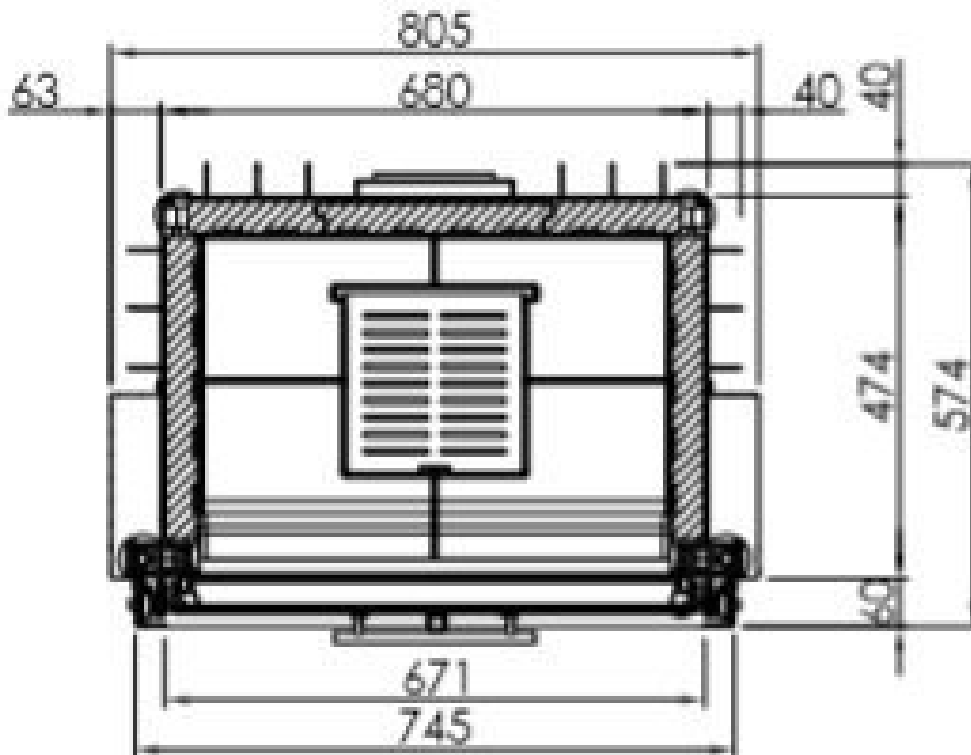

Spartherm Linear Front 67x57 (vaste greep)

€ 4.280

Product afbeeldingen

Line image

·1:20

Spartherm Linear Front 67x57 (vaste greep)

De Linear Front 67x57 (voorheen Varia 1Vh-57) is een [Spartherm](#) inbouw [houthaard](#). Deze haard past vrijwel in elk interieur.

Merk	Spartherm
Model	Linear Front 67x57 (vaste greep)
Serie	Linear
Brandstof	Hout
Vuurzicht	Front
Type kachel	Inbouw
Wel of geen afvoer	Afvoer
Materiaal	Plaatstaal
Kleur	Zwart
Kleur 2	Wit
Showroomstatus	Vergelijkbaar product in showroom
Gewicht	255 kg
Bediening	Handbediening
Minimaal vermogen	7.7 kW
Maximaal vermogen	14.3 kW
Rendement	80 %
Rookgasafvoer (diameter)	200/180 millimeter
Achteraansluiting	Ja
Externe luchttoevoer	150 millimeter
Energie label	A+