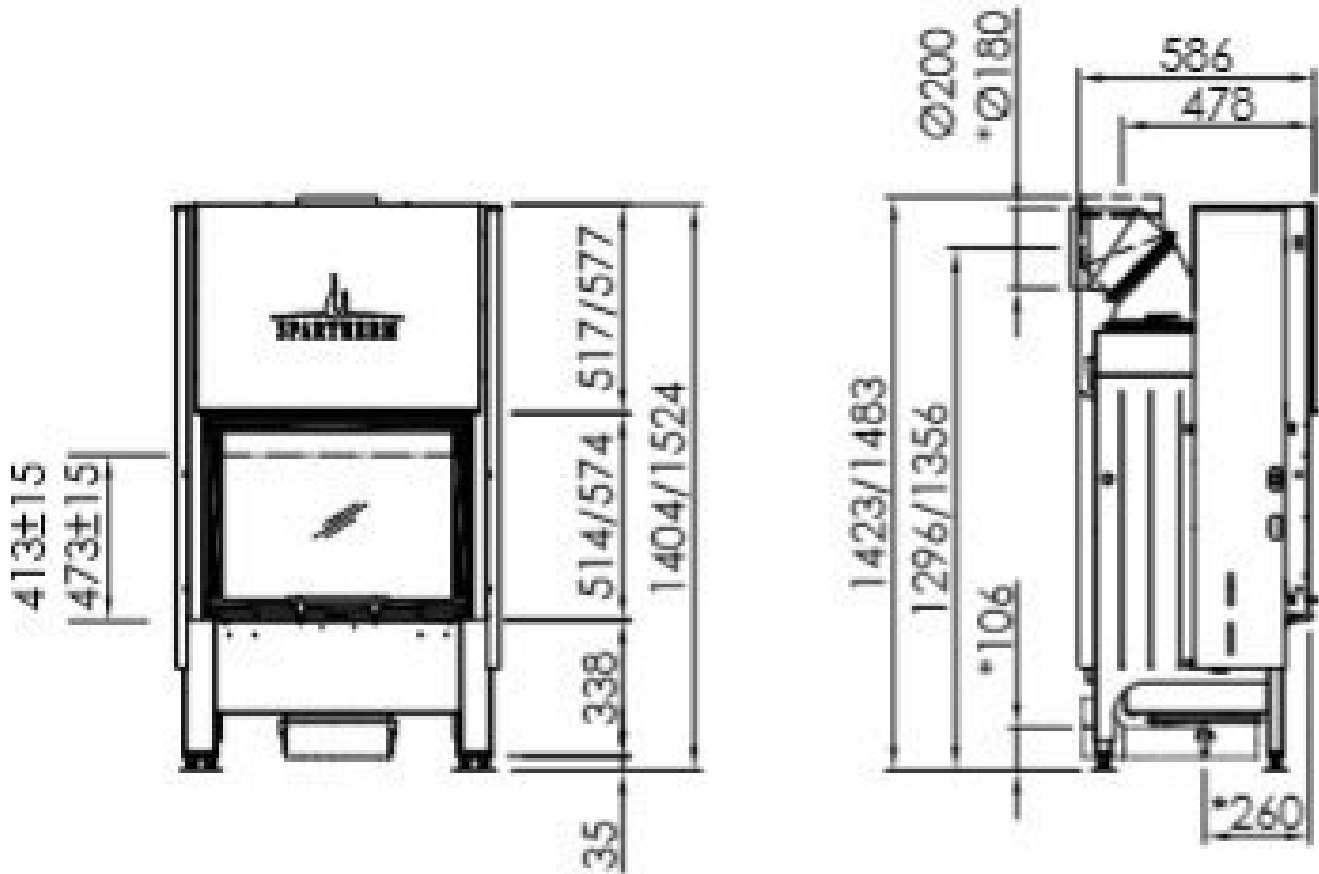

Spartherm Linear Front 67x57 (vaste greep)

€ 4.280

Product afbeeldingen

Line image

·1:20

Spartherm Linear Front 67x57 (vaste greep)

De Linear Front 67x57 (voorheen Varia 1Vh-57) is een [Spartherm](#) inbouw [houthaard](#). Deze haard past vrijwel in elk interieur.

Merk	Spartherm
Model	Linear Front 67x57 (vaste greep)
Serie	Linear
Brandstof	Hout
Vuurzicht	Front
Type kachel	Inbouw
Wel of geen afvoer	Afvoer
Materiaal	Plaatstaal
Kleur	Zwart
Kleur 2	Wit
Showroomstatus	Vergelijkbaar product in showroom
Gewicht	255 kg
Bediening	Handbediening
Minimaal vermogen	7.7 kW
Maximaal vermogen	14.3 kW
Rendement	80 %
Rookgasafvoer (diameter)	200/180 millimeter
Achteraansluiting	Ja
Externe luchttoevoer	150 millimeter
Energie label	A+