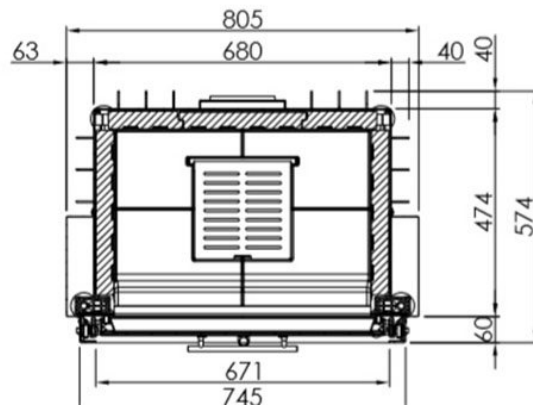

Spartherm Linear Front 67x51 (vaste greep)

€ 4.435

Product afbeeldingen

Line image

8

Spartherm Linear Front 67x51 (vaste greep)

De Linear Front 67x51 voorheen (Varia 1Vh-51) is een [Spartherm](#) inbouw [houthaard](#) met een prachtig vlammspel. Deze haard is ook zeer geschikt voor het plaatsen in een schouw. U kunt kiezen voor een zwarte of een witte charmotte. De zwarte charmotte zorgen voor extra contrast met de vlammen, zodat het vlammspel nog mooier naar voren komt.

Merk	Spartherm
Model	Linear Front 67x51 (vaste greep)
Serie	Linear
Brandstof	Hout
Vuurzicht	Front
Type kachel	Inbouw
Wel of geen afvoer	Afvoer
Materiaal	Plaatstaal
Kleur	Zwart
Showroomstatus	Vergelijkbaar product in showroom
Gewicht	255 kg
Afmeting breedte	80.5 cm
Afmeting hoogte	152.4 cm
Afmeting diepte	57.4 cm
Inbouwmaat breedte	80.5 cm
Inbouwmaat hoogte	152.4 cm
Inbouwmaat diepte	62.1 cm
Ruitmaat breedte	67.1 cm
Ruitmaat hoogte	51.4 cm
Lijstmaat breedte	67
Lijstmaat hoogte	51
Achterwand	Witte chamotte of een zwarte chamotte
Nominaal vermogen	11 kW
Minimaal vermogen	7.7 kW
Maximaal vermogen	14.3 kW
Rendement	80 %

Rookgasafvoer (diameter)	200/180 millimeter
Bovenaansluiting	Ja
Externe luchttoevoer	150 millimeter
Energielabel	A+

Extra

Massief kader 4-zijdig	+ € 590
automatisch deursysteem (Sesam)	+ € 1670
S-Thermatik NEO	+ € 1910
Handgreep zwart (nero)	+ € 75