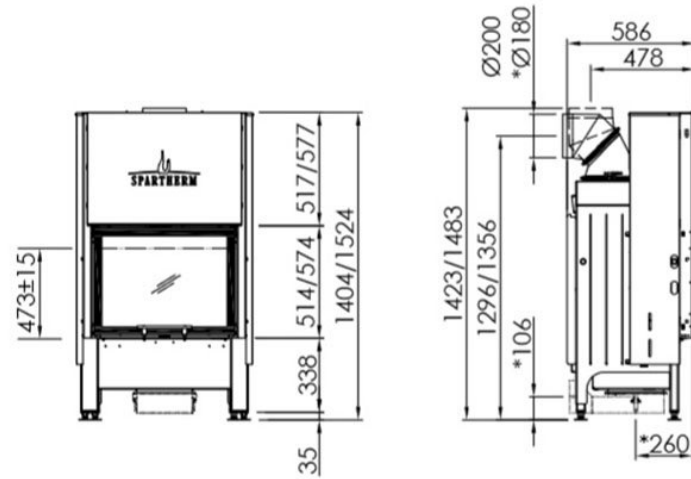

Spartherm Linear Front 67x51 (vaste greep)

€ 4.435

Product afbeeldingen

Line image

8

Spartherm Linear Front 67x51 (vaste greep)

De Linear Front 67x51 voorheen (Varia 1Vh-51) is een [Spartherm](#) inbouw [houthaard](#) met een prachtig vlammspel. Deze haard is ook zeer geschikt voor het plaatsen in een schouw. U kunt kiezen voor een zwarte of een witte charmotte. De zwarte charmotte zorgen voor extra contrast met de vlammen, zodat het vlammspel nog mooier naar voren komt.

Merk	Spartherm
Model	Linear Front 67x51 (vaste greep)
Serie	Linear
Brandstof	Hout
Vuurzicht	Front
Type kachel	Inbouw
Wel of geen afvoer	Afvoer
Materiaal	Plaatstaal
Kleur	Zwart
Showroomstatus	Vergelijkbaar product in showroom
Gewicht	255 kg
Afmeting breedte	80.5 cm
Afmeting hoogte	152.4 cm
Afmeting diepte	57.4 cm
Inbouwmaat breedte	80.5 cm
Inbouwmaat hoogte	152.4 cm
Inbouwmaat diepte	62.1 cm
Ruitmaat breedte	67.1 cm
Ruitmaat hoogte	51.4 cm
Lijstmaat breedte	67
Lijstmaat hoogte	51
Achterwand	Witte chamotte of een zwarte chamotte
Nominaal vermogen	11 kW
Minimaal vermogen	7.7 kW
Maximaal vermogen	14.3 kW
Rendement	80 %

Rookgasafvoer (diameter)	200/180 millimeter
Bovenaansluiting	Ja
Externe luchttoevoer	150 millimeter
Energielabel	A+

Extra

Massief kader 4-zijdig	+ € 590
automatisch deursysteem (Sesam)	+ € 1670
S-Thermatik NEO	+ € 1910
Handgreep zwart (nero)	+ € 75